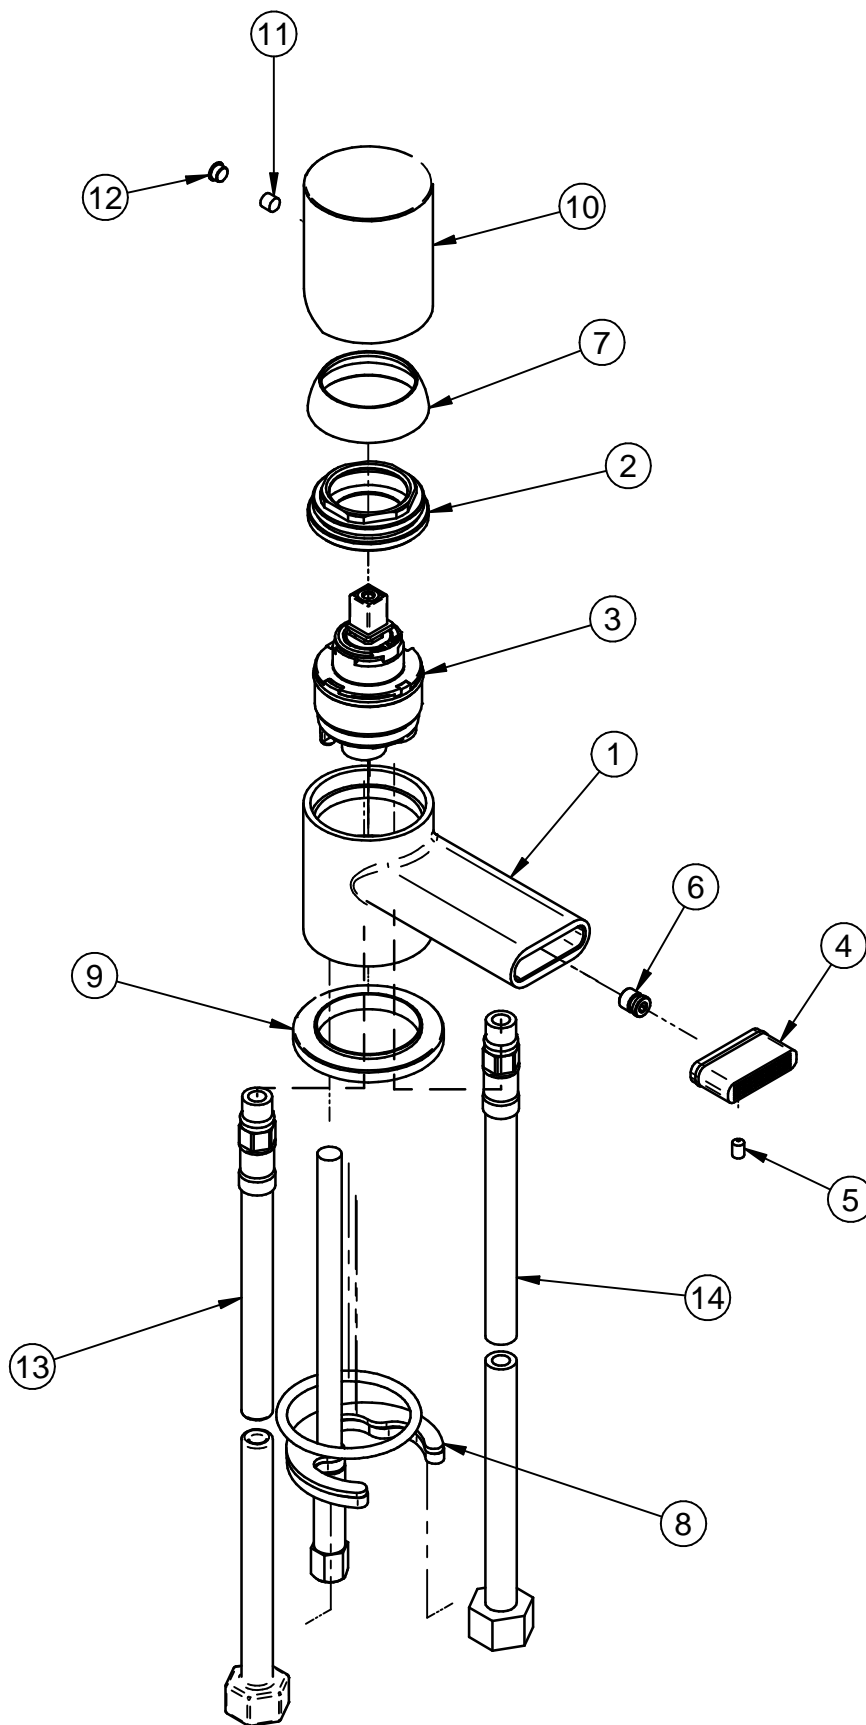

Pos.	Codice	Q.ta'
1	RYIT5411CC01	1
2	RYIT5410ZZ03	1
3	RTVT167ZZ	1
4	RTAE129ZZ	1
5	RTVI102ZZ	1
6	RYIT5410ZZ04	1
7	RYIT5805CC27	1
8	RTTR230ZZ	1
9	RYIT2710CC06	1
10	RYIT5410CC10	1
11	RTVI105ZZ	1
12	RTTA125RR	1
13	RTFL302ZZ	1
14	RTFL303ZZ	1

0	04/04/2013	Emissione	DS		
Rev.	Data/Date	Descrizione/Description	Disegnato/ Drawned	Controllato/ Checked	Approvato/ Approved

PARTI DI RICAMBIO/ PARTS LIST	oggetto/title: MONOC. LAVABO TESTA CIECA NANO CROMO			
	SERIE: NANOTECH	treeemme RUBINETTERIE Via E. Mattei, 10 53041 Asiano (SI) ITALY Tel. 0577/718293 - Fax 0577/719350 www.rubinetterie3m.it	Cod. Art.	IT5411CCNAZZ