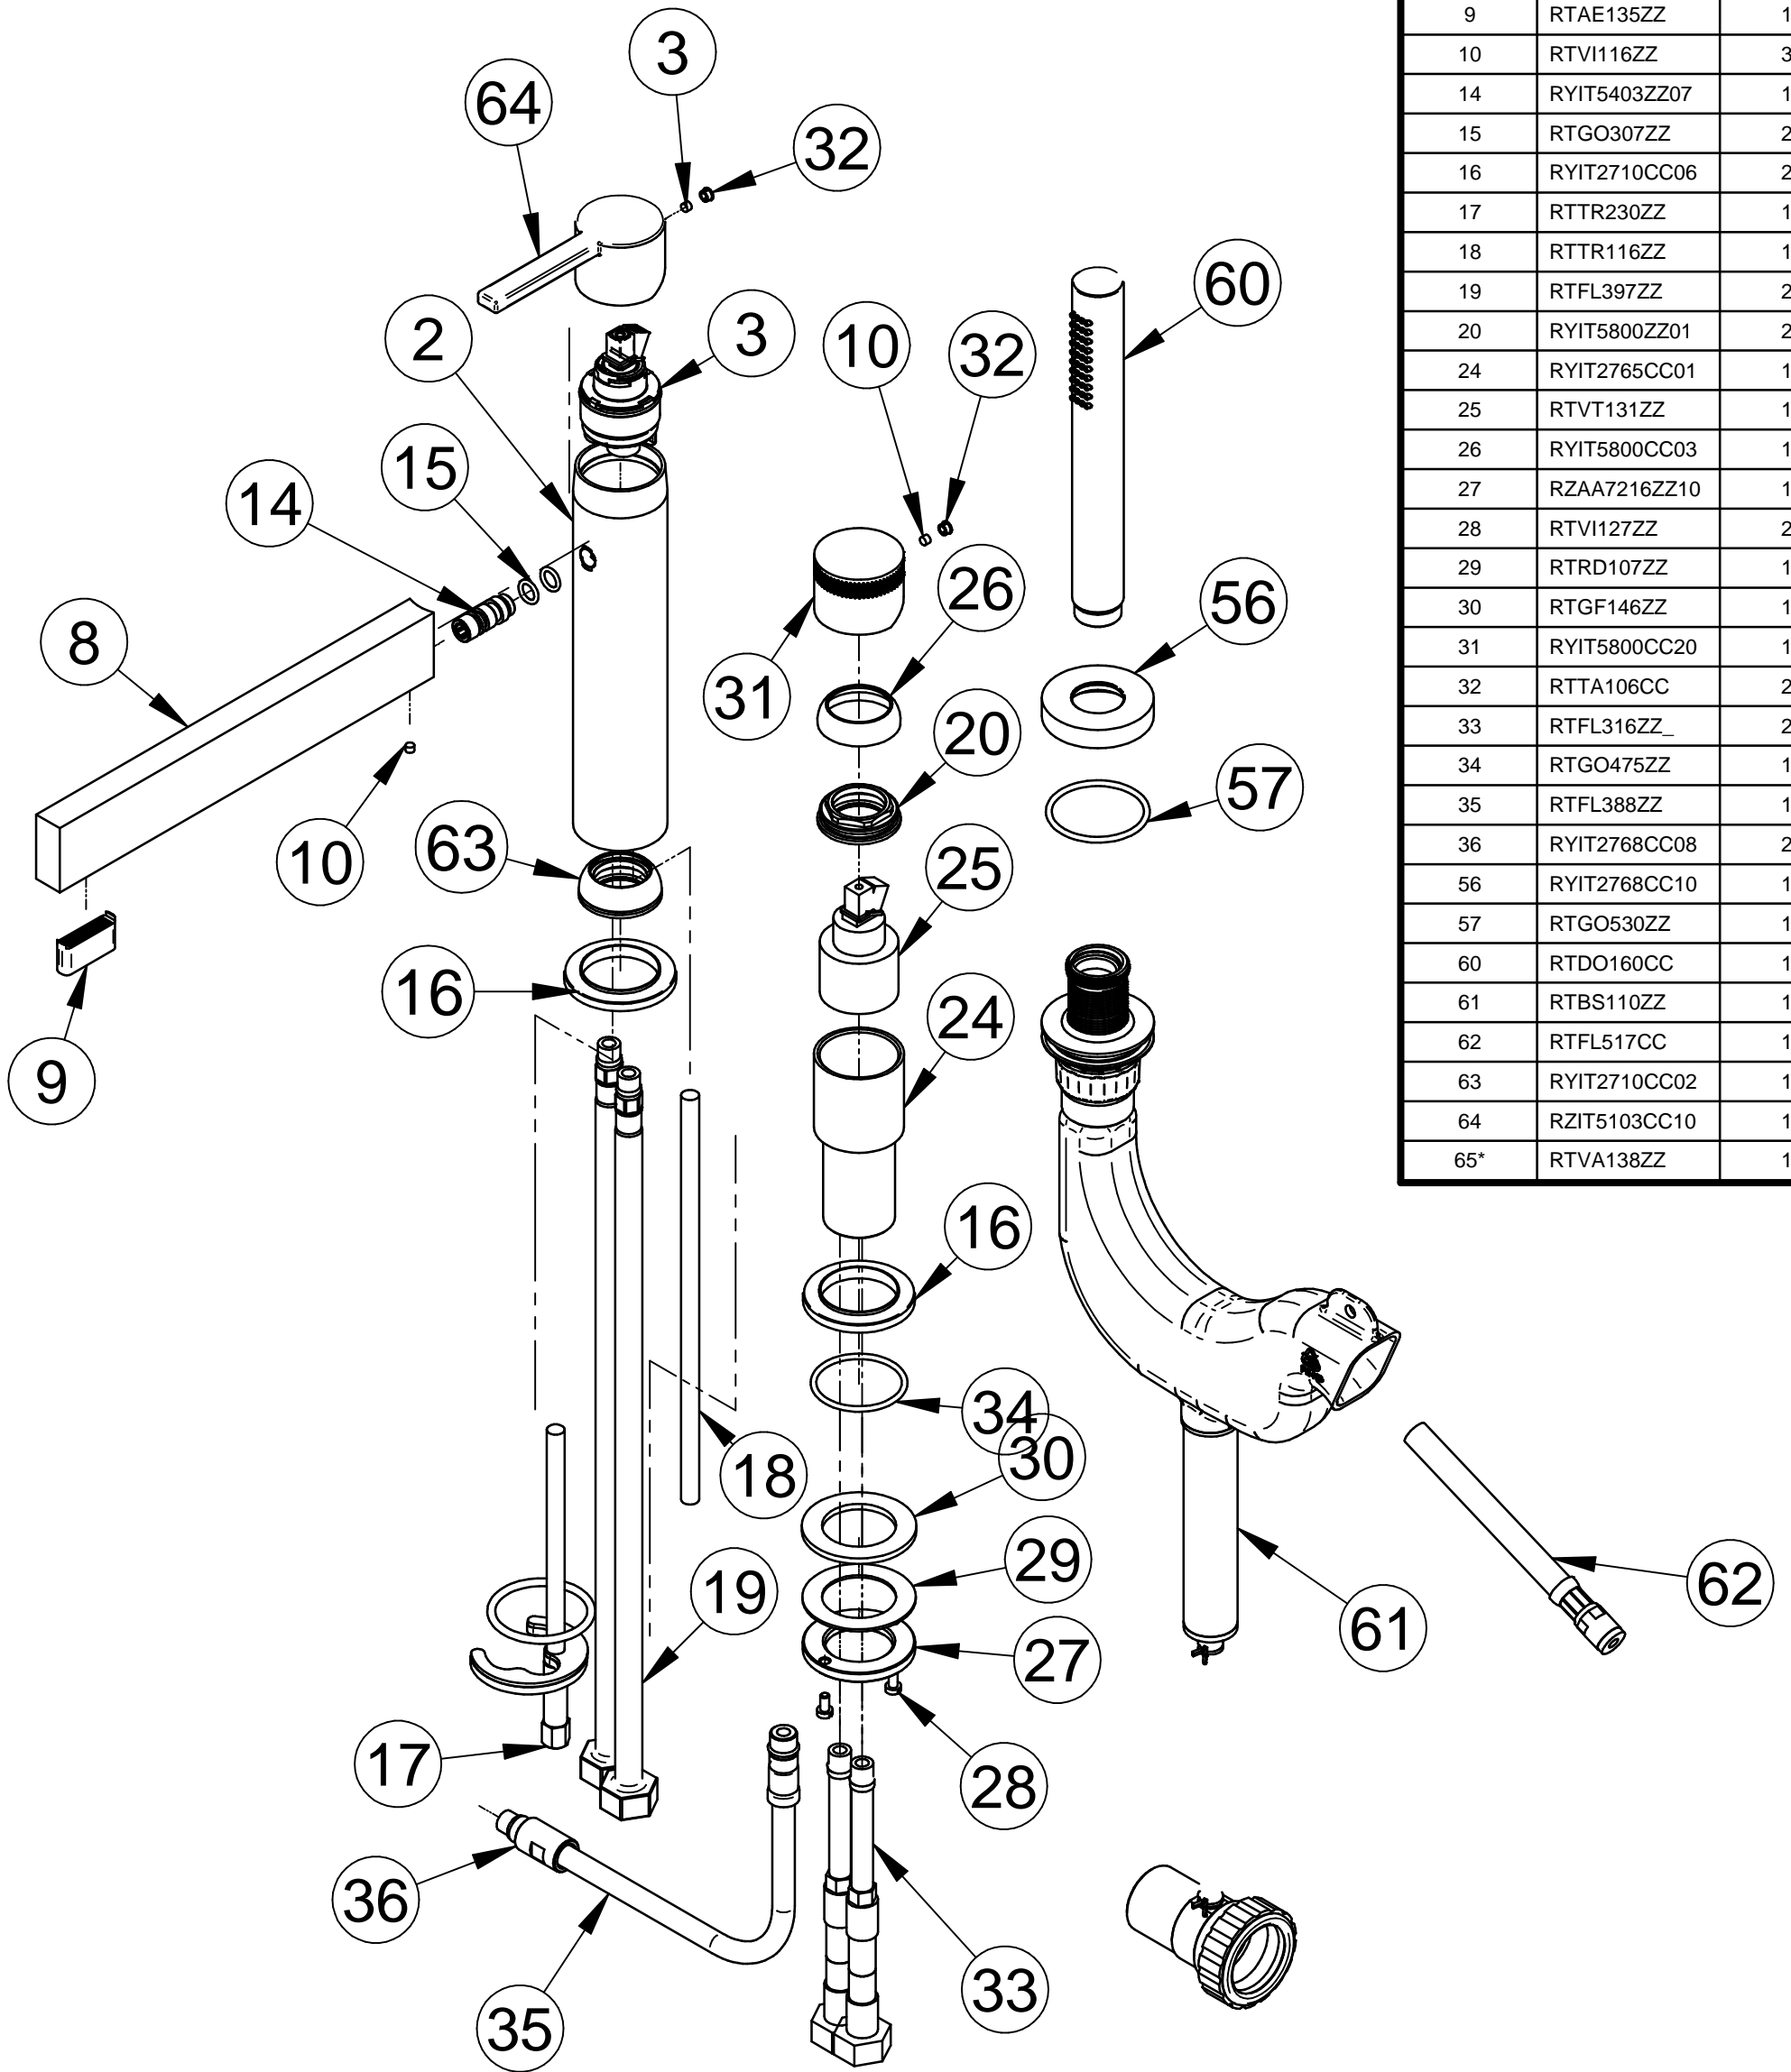

Posizione	Nome File	Quantità
2	RYIT5165CC09	1
3	RTVT167ZZ	1
8	RYIT5103CC03	1
9	RTAE135ZZ	1
10	RTVI116ZZ	3
14	RYIT5403ZZ07	1
15	RTGO307ZZ	2
16	RYIT2710CC06	2
17	RTTR230ZZ	1
18	RTTR116ZZ	1
19	RTFL397ZZ	2
20	RYIT5800ZZ01	2
24	RYIT2765CC01	1
25	RTVT131ZZ	1
26	RYIT5800CC03	1
27	RZAA7216ZZ10	1
28	RTVI127ZZ	2
29	RTRD107ZZ	1
30	RTGF146ZZ	1
31	RYIT5800CC20	1
32	RTTA106CC	2
33	RTFL316ZZ_	2
34	RTGO475ZZ	1
35	RTFL388ZZ	1
36	RYIT2768CC08	2
56	RYIT2768CC10	1
57	RTGO530ZZ	1
60	RTDO160CC	1
61	RTBS110ZZ	1
62	RTFL517CC	1
63	RYIT2710CC02	1
64	RZIT5103CC10	1
65*	RTVA138ZZ	1

00	14/10/2015	Emissione	MC	MD	-	-
Rev.	Data Date	Descrizione Description	Progettato Designed	Disegnato Drawn	Contr. Checked	Appr. Approved
DESCRIZIONE / DESCRIPTION <b>BORDO VASCA 3 FORI SERIE TIME TL</b>						
CODICE ARTICOLO / ITEM CODE <b>IT5165CCTLZZ</b>			<b>RUBINETTERIE</b> <b>treemme</b>		Via E. Mattei, 10 53041 Asiano (SI) ITALY Tel. 0577/718293 - Fax 0577/719350 www.rubinetterie3m.it	
PESO PARZIALE / PARTIAL WEIGHT 0,000 kg						
Le informazioni contenute nel disegno sono riservate. La diffusione, distribuzione e/o copiatura del documento o parte di esso da parte di qualsiasi soggetto è proibita, sia ai sensi dell'art. 616 c.p., che ai sensi del D.Lgs. n. 196/2003. Information contained in this drawing are reserved. Any diffusion, distribution and/or copy of complete or part of this document by anyone is prohibited, according to art. 616 c.p., D.Lgs. n. 196/2003.						