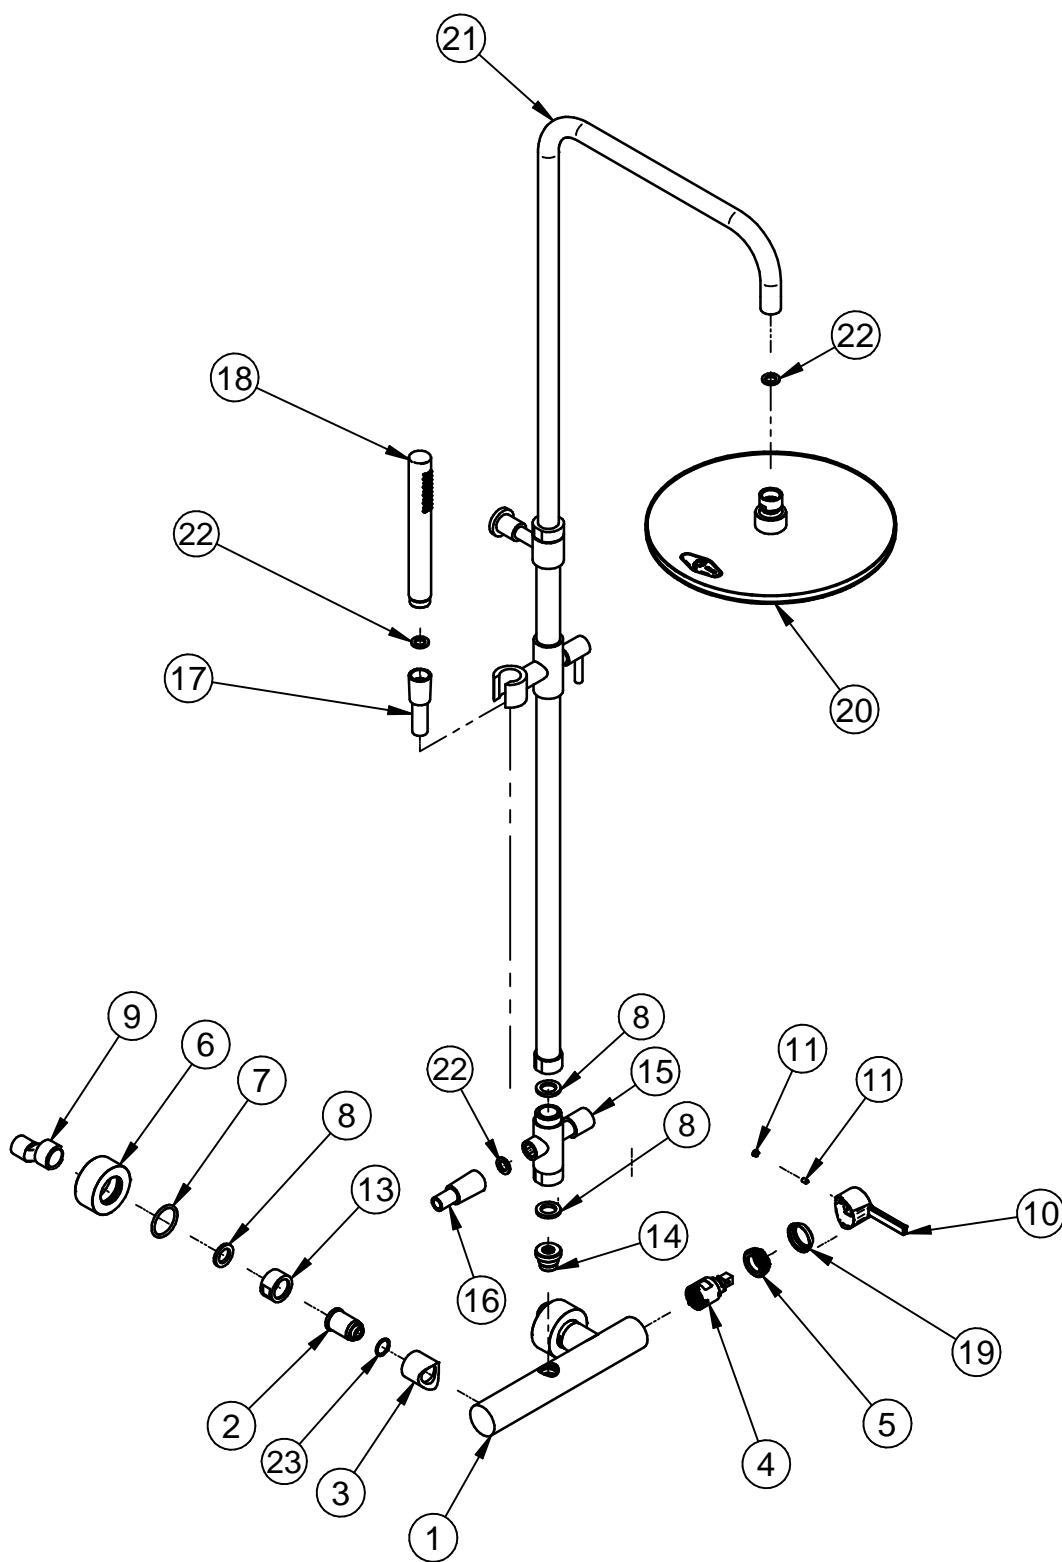

n°	Codice	Qty
1	RYIT5160CC10	1
2	RTSP327ZZ	2
3	RYIT5156CC02	2
4	RTVT168ZZ	1
5	RYIT5300ZZ11	1
6	RYIT5800CC12	2
7	RTGO620ZZ	2
8	RTGF170ZZ	4
9	RTEC101NI	2
10	RZIT5110CC12	1
11	RTVI102ZZ	1
12	RTTA125RR	1
13	RTCA106CC	2
14	RTSP307CC	1
15	RTBR199CC02	1
16	RTFL501CC	1
17	RTFL501CC_	1
18	RTDO160CC	1
19	RYIT6110CC07	1
20	RTBR393CC	1
21	RTBR237CC	1
22	RTGF165ZZ	3
23	RTSP310ZZ	2

0	14/03/2013	Emissione	M.C.		
Rev.	Data/Date	Descrizione/Description	Disegnato/ Drawned	Controllato/ Checked	Approvato/ Approved

**PARTI DI RICAMBIO/  
PARTS LIST**

SERIE:

oggetto/title:

RUBINETTERIE  
**treemme**