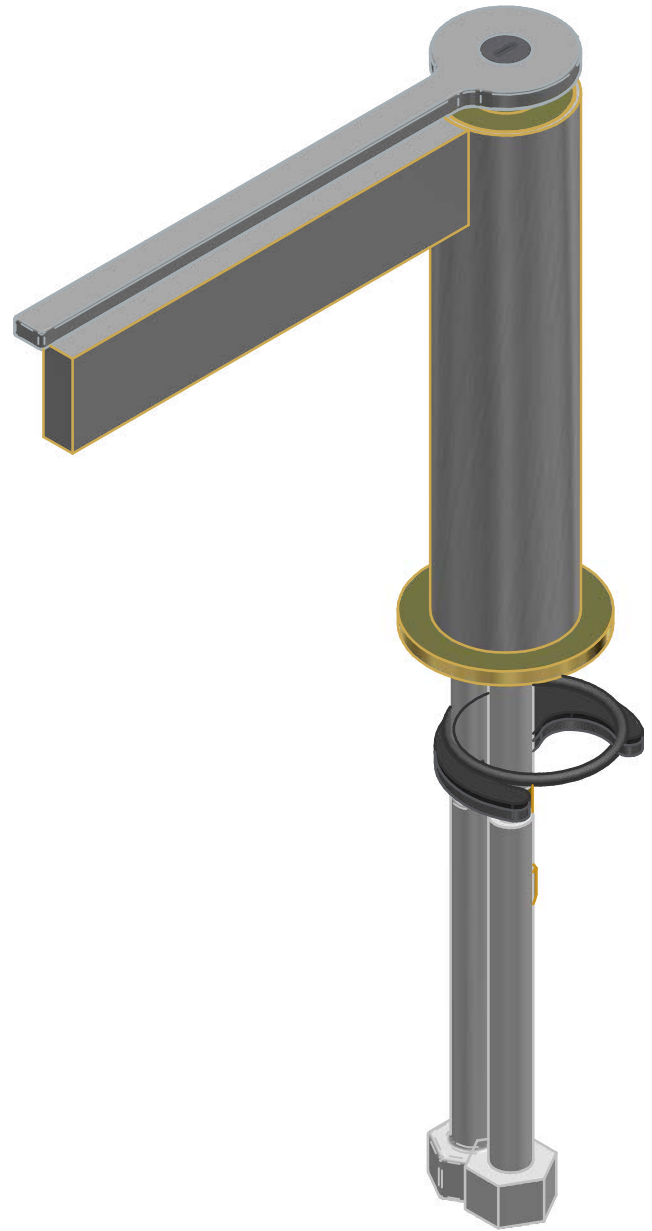

Pos.	Cod.	Materiale	Qt.à	Titolo
1	RYIT5110ZZ04	AISI 304L	1	ATTACCO BOCCA LAVABO TIME AISI 304
2	RTGO100ZZ	NBR70	3	ORM ØINT 4.5 MM CORDA 1 MM NESSUNA FINITURA
3	RYIT5111CC01	Brass - CW617N	1	CORPO LAVABO TESTA CIECA TM
4	RYIT5110CC03	Brass - CW617N	1	CAPPUCCIO LAVABO TIME
5	RTGO101ZZ	NBR 70	2	ORM ØINT 25 MM CORDA 1 MM NESSUNA FINITURA
6	RTSP171ZZ	Brass - CW617N	1	SPINA D3X10 RETTIFICATA H7
7	RTVT170ZZ	Materiali vari	1	CARTUCCIA CERAMICA Ø25
8	RYIT6910CC04	Brass - CW617N	1	PIASTRINA LAVABO PAO JOYSTICK E CUT
9	RZIT6910ZZ08	Teflon	1	ANELLO IN TEFLON PER CAPPUCCIO CARTUCCIA SERIE DOMO J. E CUT
10	RTML107ZZ	AISI 316L	1	MOLLA INOX FILO D.=0,5 CONICA D.=11/7 L.=14 PASSO=3
11	RTVI116ZZ	Stainless Steel A2	1	GRANO INOX PUNTA CONICA L.=4 FIL.=M4 CH.2
12	RZIT5110CC14	ZAMA 13	1	MANIGLIA LAVABO TIME "TM" SERIGRAFATA
13	RYIT5110CC13	AISI 316L	1	VITE ACCIAIO INOX M3X3,5 MM TIME CROMATA
14	RTTA117ZZ	Silicone	1	TAPPO TPE THERMOPLAST TRASPARENTE H=5,7MM DIAM= 4,5MM
15	RTRR217ZZ	Materiali vari	1	SACCHETTO FISSAGGIO SERIE VELA 03/08 (5810/5820) NESSUNA FINITURA
16	RYIT5810CC13	Brass - CW617N	1	ANELLO BASE D50 H4
17	RTFL302ZZ	Materiali Vari	1	FLEX INOX L.=45 cm DN6 RACC. CORTO FE3/8" - M10x1 C/OR
18	RTVI153ZZ	Stainless Steel A2	1	GRANO INOX PUNTA CONICA FIL.M3 L=6 AERATORI CUT
19	RTFL303ZZ	Materiali Vari	1	FLEX INOX L.=45 cm DN6 RACC. CORTO FE3/8" - M10x1 C/OR CON ETICHETTA Cert. WRAS
20	DYIT5110S107	Acciaio inossidabile, 316	1	CILINDRO ACCIAIO INOX AISI316 PER MANIGLIA TIME EVOLUTION
21	RYIT5110CC02	Brass - CW617N	1	BOCCA DI EROGAZIONE LAVABO TIME 130MM
22	RTAE131ZZ	Materiali Vari	1	AERATORE PERLATOR RETT. 24X6
23	RTVI196II	Stainless Steel A2	2	VITE INOX M3X6 TSPEI
24	RYIT5110ZZ08	Brass - CW617N	1	FERMACARTUCCIA TIRANTE M27X1 TIME CH.22MM