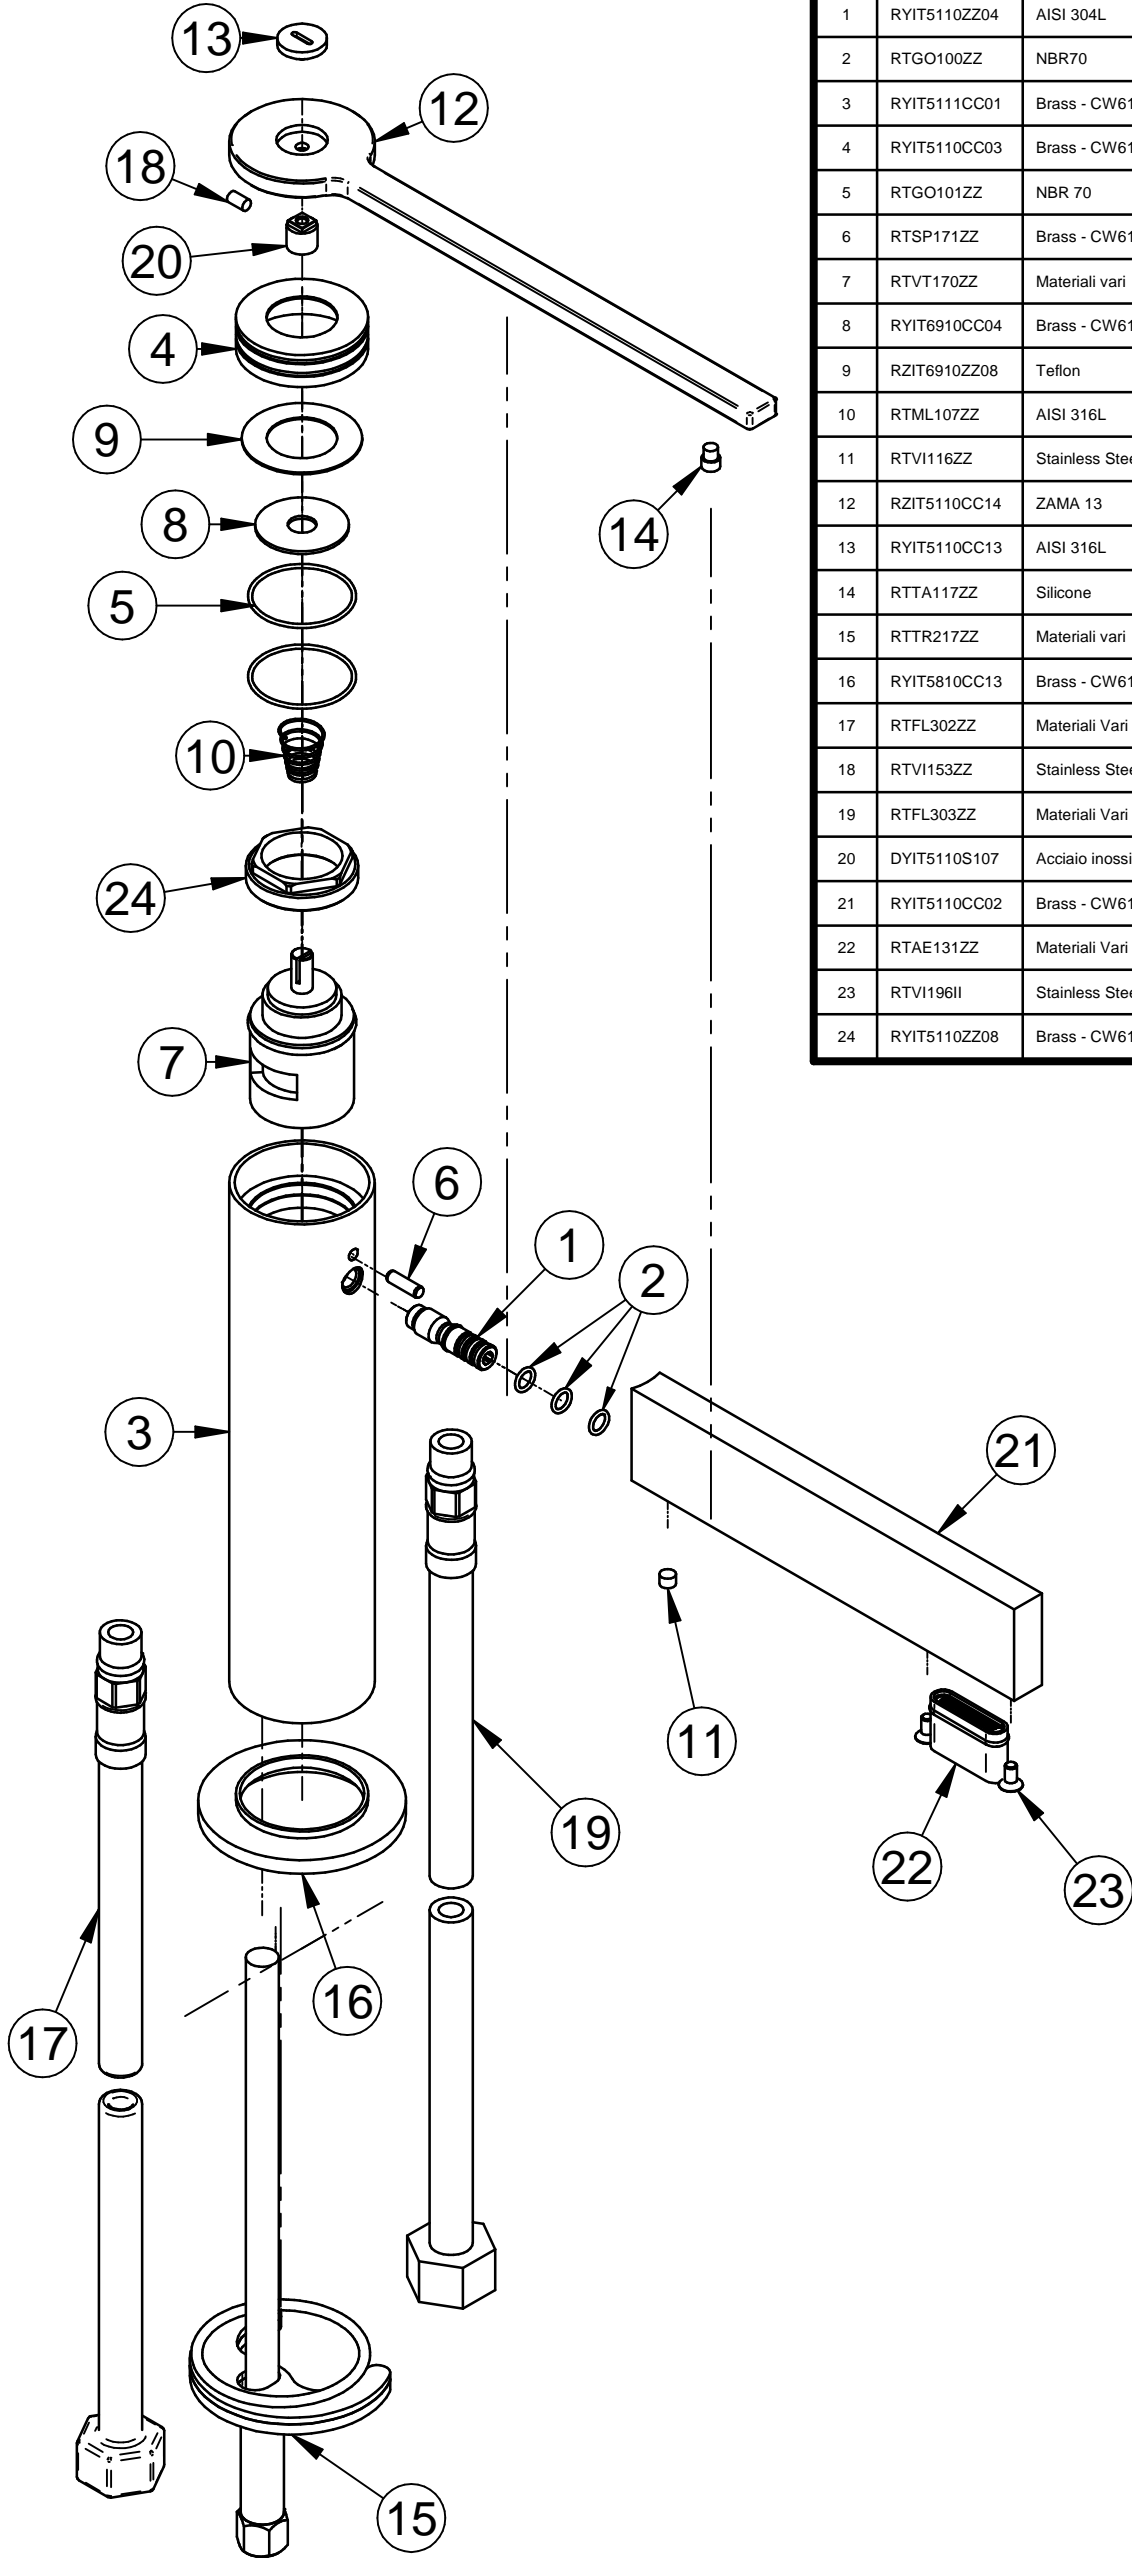

Pos.	Cod.	Materiale	Qt.à	Titolo
1	RYIT5110ZZ04	AISI 304L	1	ATTACCO BOCCA LAVABO TIME AISI 304
2	RTGO100ZZ	NBR70	3	ORM ØINT 4.5 MM CORDA 1 MM NESSUNA FINITURA
3	RYIT5111CC01	Brass - CW617N	1	CORPO LAVABO TESTA CIECA TM
4	RYIT5110CC03	Brass - CW617N	1	CAPPUCCIO LAVABO TIME
5	RTGO101ZZ	NBR 70	2	ORM ØINT 25 MM CORDA 1 MM NESSUNA FINITURA
6	RTSP171ZZ	Brass - CW617N	1	SPINA D3X10 RETTIFICATA H7
7	RTVT170ZZ	Materiali vari	1	CARTUCCIA CERAMICA Ø25
8	RYIT6910CC04	Brass - CW617N	1	PIASTRINA LAVABO PAO JOYSTICK E CUT
9	RZIT6910ZZ08	Teflon	1	ANELLO IN TEFLON PER CAPPUCCIO CARTUCCIA SERIE DOMO J. E CUT
10	RTML107ZZ	AISI 316L	1	MOLLA INOX FILO D.=0,5 CONICA D.=11/7 L.=14 PASSO=3
11	RTVI116ZZ	Stainless Steel A2	1	GRANO INOX PUNTA CONICA L.=4 FIL.=M4 CH.2
12	RZIT5110CC14	ZAMA 13	1	MANIGLIA LAVABO TIME "TM" SERIGRAFATA
13	RYIT5110CC13	AISI 316L	1	VITE ACCIAIO INOX M3X3,5 MM TIME CROMATA
14	RTTA117ZZ	Silicone	1	TAPPO TPE THERMOPLAST TRASPARENTE H=5,7MM DIAM= 4,5MM
15	RTRR217ZZ	Materiali vari	1	SACCHETTO FISSAGGIO SERIE VELA 03/08 (5810/5820) NESSUNA FINITURA
16	RYIT5810CC13	Brass - CW617N	1	ANELLO BASE D50 H4
17	RTFL302ZZ	Materiali Vari	1	FLEX INOX L.=45 cm DN6 RACC. CORTO FE3/8" - M10x1 C/OR
18	RTVI153ZZ	Stainless Steel A2	1	GRANO INOX PUNTA CONICA FIL.M3 L=6 AERATORI CUT
19	RTFL303ZZ	Materiali Vari	1	FLEX INOX L.=45 cm DN6 RACC. CORTO FE3/8" - M10x1 C/OR CON ETICHETTA Cert. WRAS
20	DYIT5110S107	Acciaio inossidabile, 316	1	CILINDRO ACCIAIO INOX AISI316 PER MANIGLIA TIME EVOLUTION
21	RYIT5110CC02	Brass - CW617N	1	BOCCA DI EROGAZIONE LAVABO TIME 130MM
22	RTAE131ZZ	Materiali Vari	1	AERATORE PERLATOR RETT. 24X6
23	RTVI196II	Stainless Steel A2	2	VITE INOX M3X6 TSPEI
24	RYIT5110ZZ08	Brass - CW617N	1	FERMACARTUCCIA TIRANTE M27X1 TIME CH.22MM