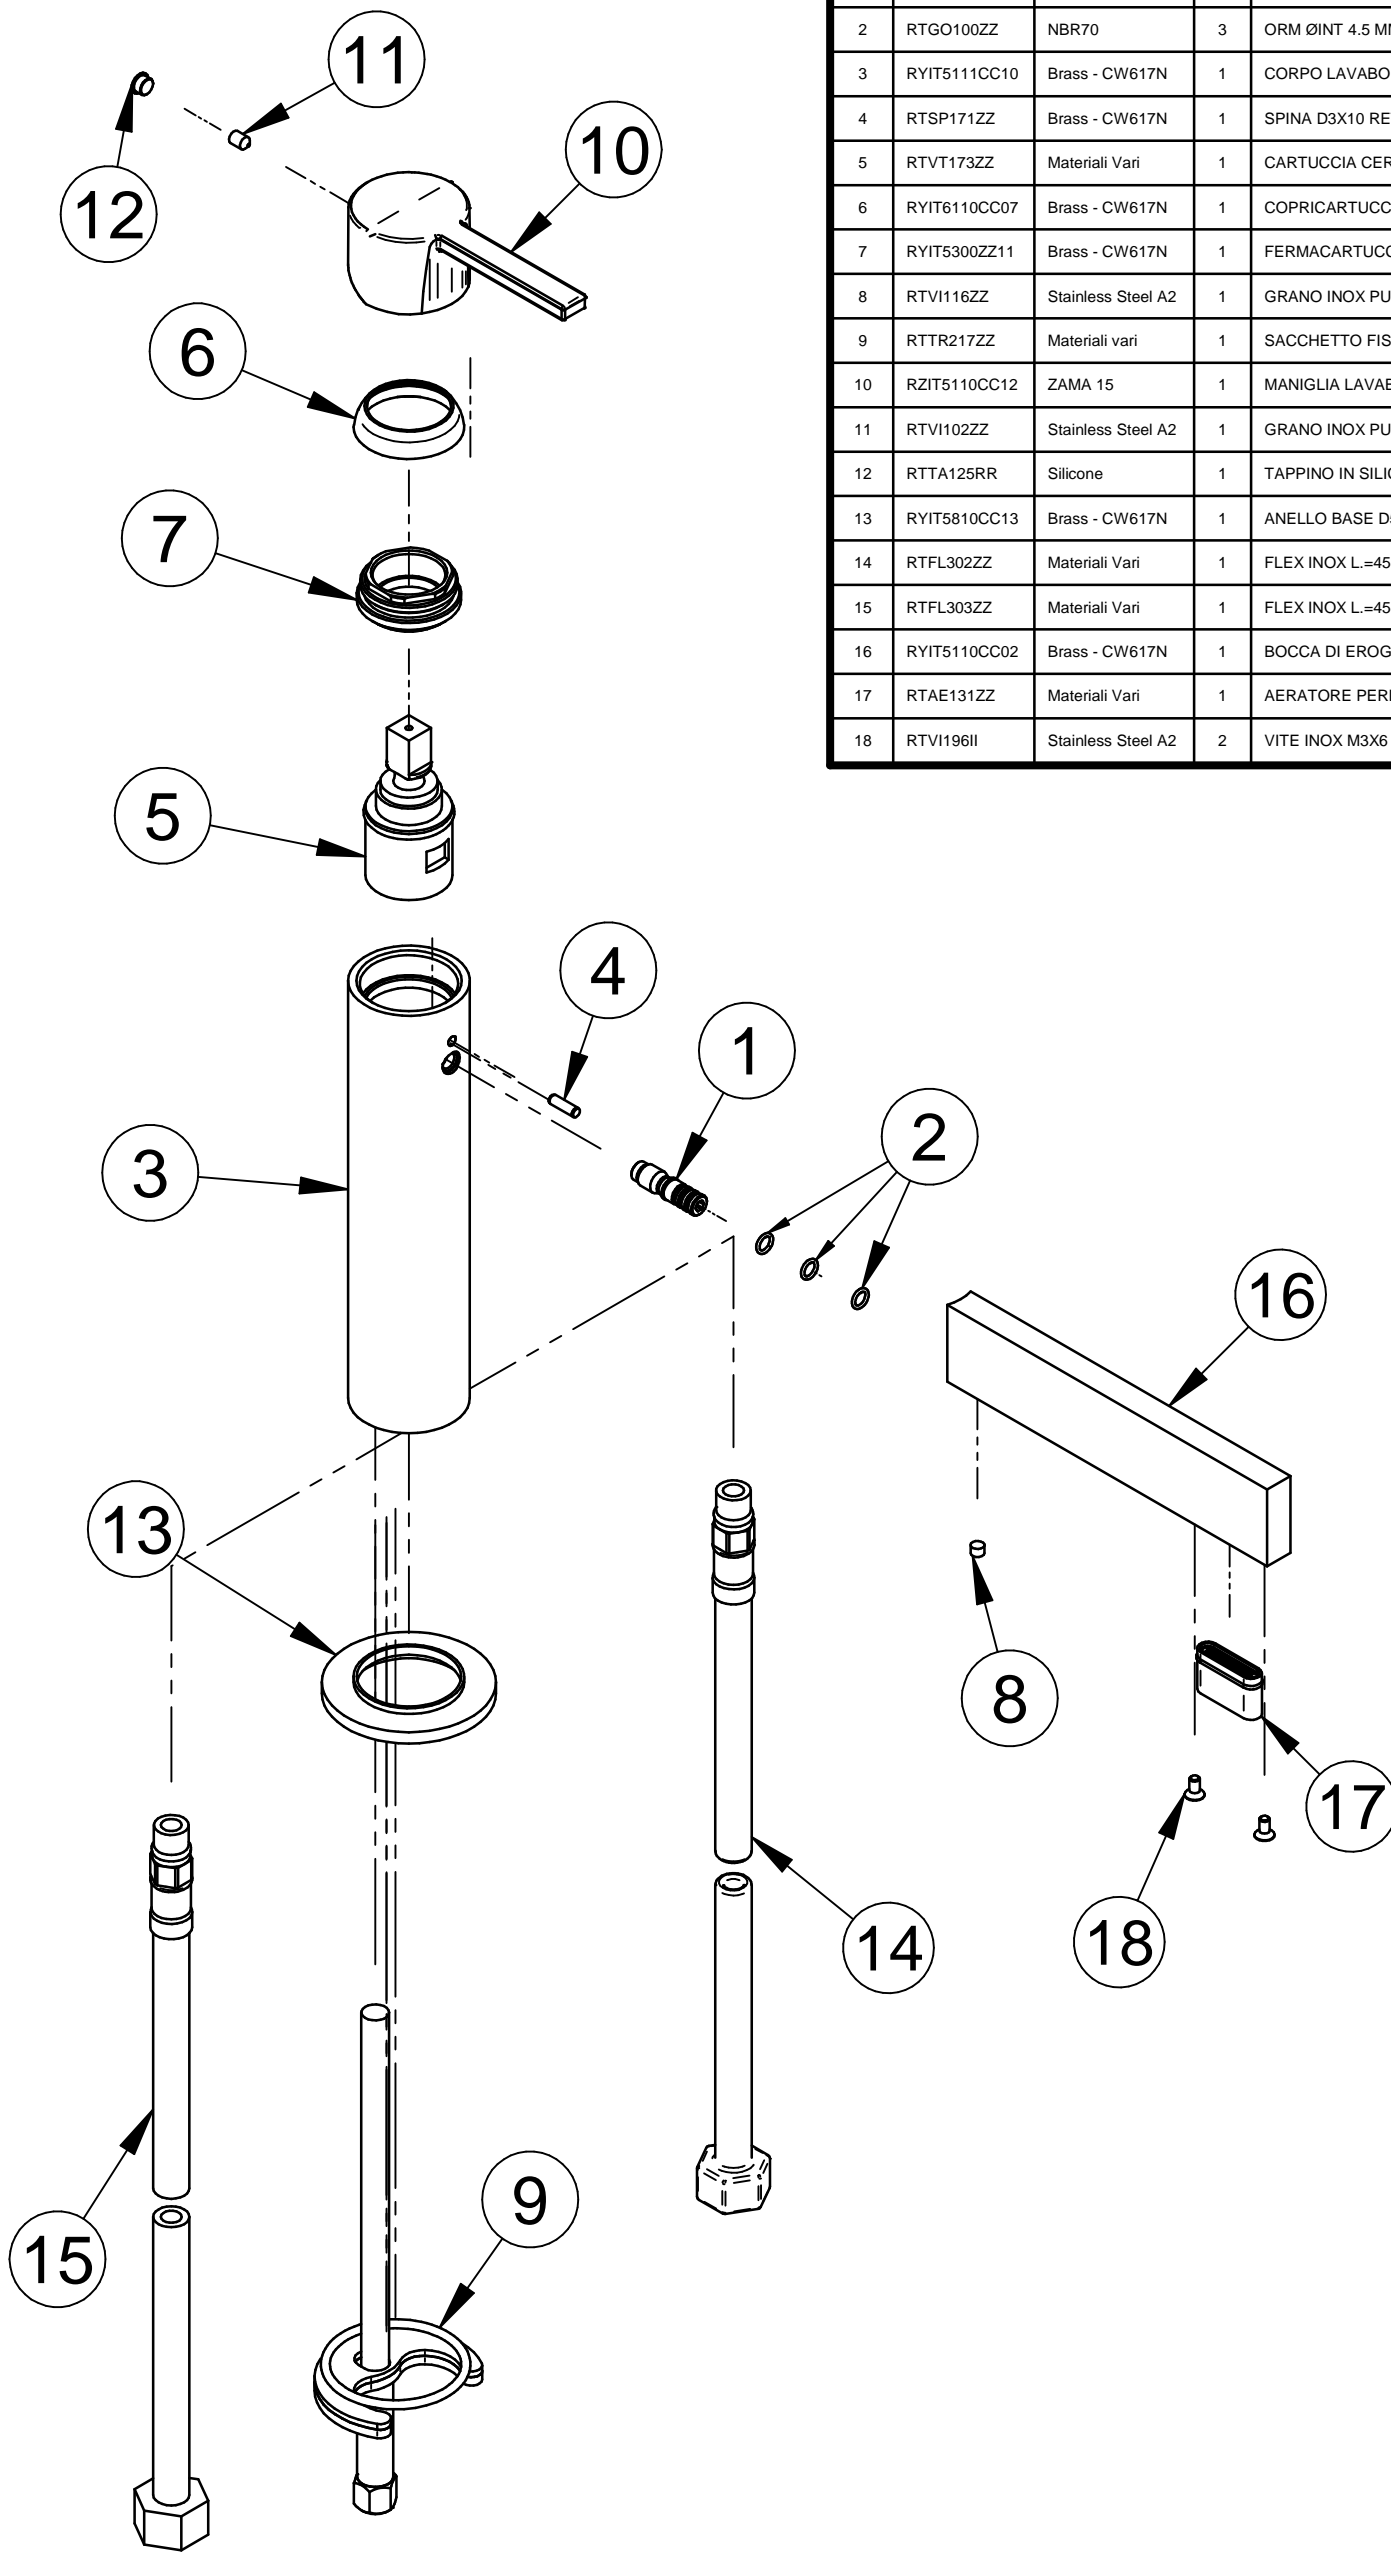

Pos.	Codice	Materiale	Qt.à	Titolo
1	RYIT5110ZZ04	AISI 304L	1	ATTACCO BOCCA LAVABO TIME AISI 304
2	RTGO100ZZ	NBR70	3	ORM ØINT 4.5 MM CORDA 1 MM NESSUNA FINITURA
3	RYIT5111CC10	Brass - CW617N	1	CORPO LAVABO TESTA CIECA TIME 'TL'
4	RTSP171ZZ	Brass - CW617N	1	SPINA D3X10 RETTIFICATA H7
5	RTVT173ZZ	Materiali Vari	1	CARTUCCIA CERAMICA Ø25
6	RYIT6110CC07	Brass - CW617N	1	COPRICARTUCCIA PAO
7	RYIT5300ZZ11	Brass - CW617N	1	FERMACARTUCCIA QUADRA/VELA
8	RTV1116ZZ	Stainless Steel A2	1	GRANO INOX PUNTA CONICA L.=4 FIL.=M4 CH.2
9	RTTR217ZZ	Materiali vari	1	SACCHETTO FISSAGGIO SERIE VELA 03/08 (5810/5820) NESSUNA FINITURA
10	RZIT5110CC12	ZAMA 15	1	MANIGLIA LAVABO TIME 'TL' SERIGRAFATA
11	RTV1102ZZ	Stainless Steel A2	1	GRANO INOX PUNTA CONICA L.=6 FIL.=M4
12	RTTA125RR	Silicone	1	TAPPINO IN SILICONE Ø5,3
13	RYIT5810CC13	Brass - CW617N	1	ANELLO BASE D50 H4
14	RTFL302ZZ	Materiali Vari	1	FLEX INOX L.=45 cm DN6 RACC. CORTO FE3/8" - M10x1 C/OR
15	RTFL303ZZ	Materiali Vari	1	FLEX INOX L.=45 cm DN6 RACC. CORTO FE3/8" - M10x1 C/OR CON ETICHETTA Cert. WRAS
16	RYIT5110CC02	Brass - CW617N	1	BOCCA DI EROGAZIONE LAVABO TIME 130MM
17	RTAE131ZZ	Materiali Vari	1	AERATORE PERLATOR RETT. 24X6
18	RTV1196II	Stainless Steel A2	2	VITE INOX M3X6 TSPEI