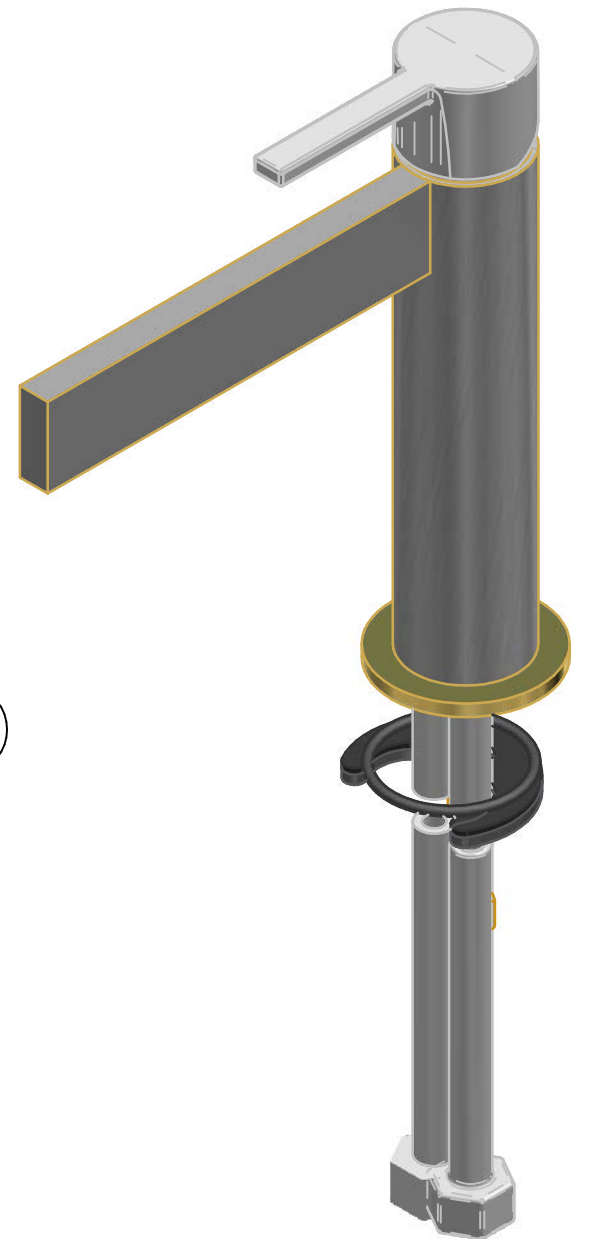

Pos.	Codice	Materiale	Qt.à	Titolo
1	RYIT5110ZZ04	AISI 304L	1	ATTACCO BOCCA LAVABO TIME AISI 304
2	RTGO100ZZ	NBR70	3	ORM ØINT 4.5 MM CORDA 1 MM NESSUNA FINITURA
3	RYIT5111CC10	Brass - CW617N	1	CORPO LAVABO TESTA CIECA TIME 'TL'
4	RTSP171ZZ	Brass - CW617N	1	SPINA D3X10 RETTIFICATA H7
5	RTVT173ZZ	Materiali Vari	1	CARTUCCIA CERAMICA Ø25
6	RYIT6110CC07	Brass - CW617N	1	COPRICARTUCCIA PAO
7	RYIT5300ZZ11	Brass - CW617N	1	FERMACARTUCCIA QUADRA/VELA
8	RTV1116ZZ	Stainless Steel A2	1	GRANO INOX PUNTA CONICA L.=4 FIL.=M4 CH.2
9	RTTR217ZZ	Materiali vari	1	SACCHETTO FISSAGGIO SERIE VELA 03/08 (5810/5820) NESSUNA FINITURA
10	RZIT5110CC12	ZAMA 15	1	MANIGLIA LAVABO TIME 'TL' SERIGRAFATA
11	RTV1102ZZ	Stainless Steel A2	1	GRANO INOX PUNTA CONICA L.=6 FIL.=M4
12	RTTA125RR	Silicone	1	TAPPINO IN SILICONE Ø5,3
13	RYIT5810CC13	Brass - CW617N	1	ANELLO BASE D50 H4
14	RTFL302ZZ	Materiali Vari	1	FLEX INOX L.=45 cm DN6 RACC. CORTO FE3/8" - M10x1 C/OR
15	RTFL303ZZ	Materiali Vari	1	FLEX INOX L.=45 cm DN6 RACC. CORTO FE3/8" - M10x1 C/OR CON ETICHETTA Cert. WRAS
16	RYIT5110CC02	Brass - CW617N	1	BOCCA DI EROGAZIONE LAVABO TIME 130MM
17	RTAE131ZZ	Materiali Vari	1	AERATORE PERLATOR RETT. 24X6
18	RTV1196II	Stainless Steel A2	2	VITE INOX M3X6 TSPEI