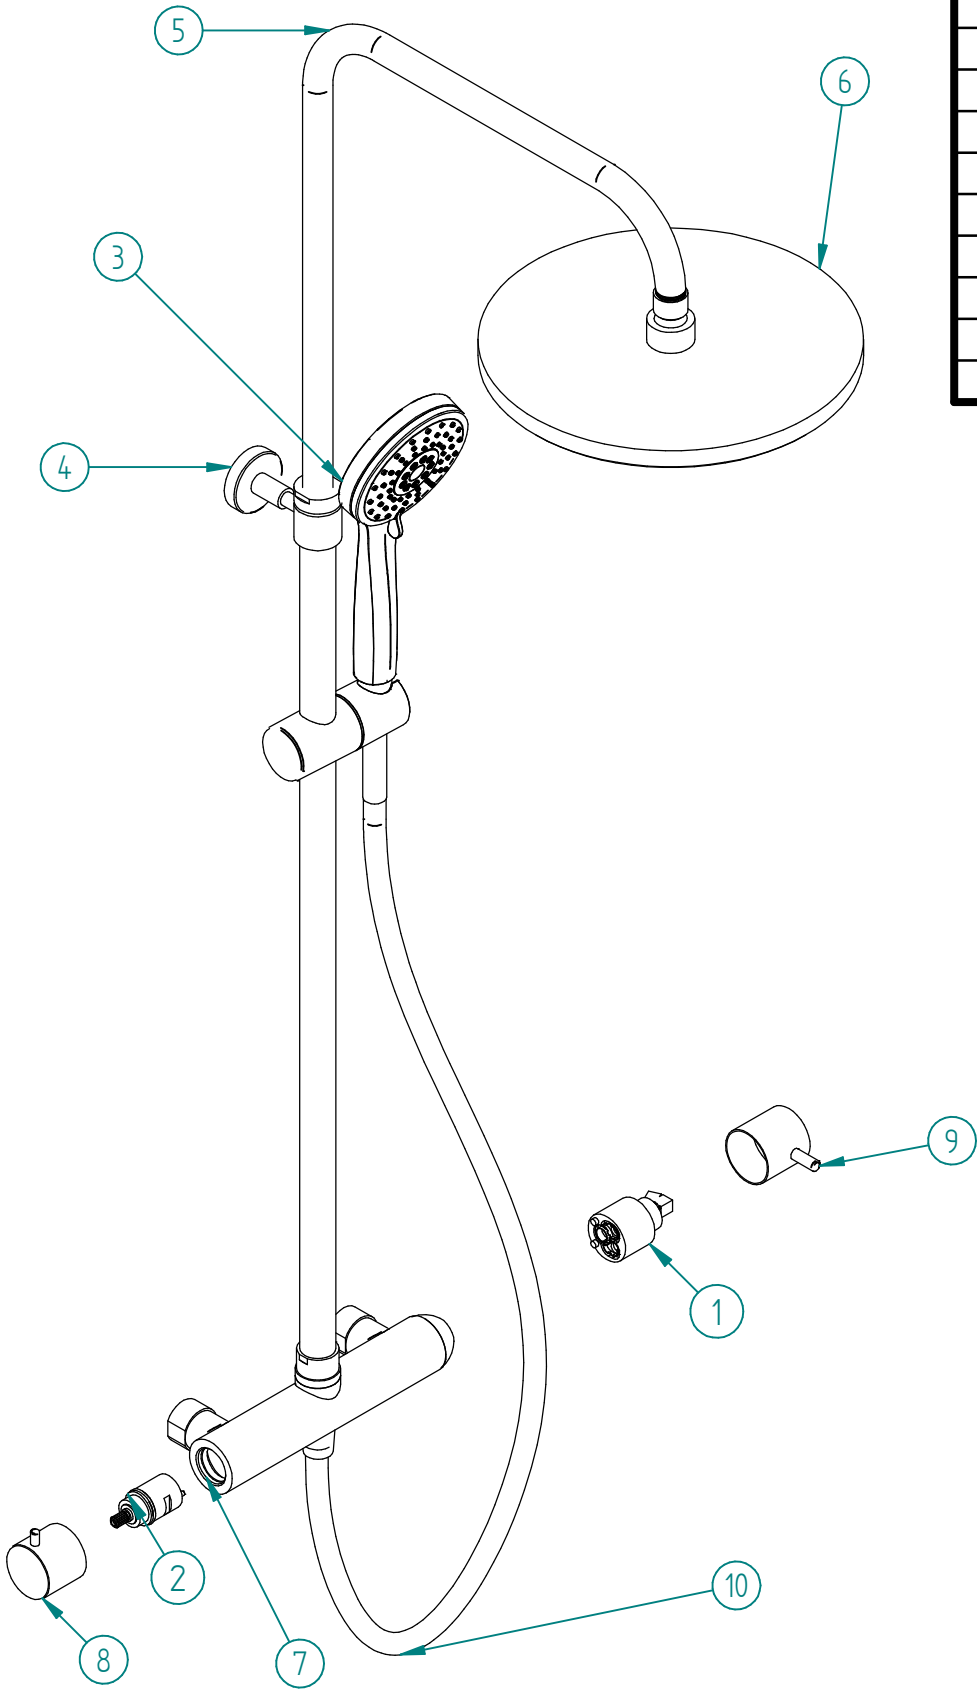

Pos.	Code	Qt.
1	RTVT131ZZ	1
2	RTVT201ZZ	1
3	RTDO168CC	1
4	RTBR412CC01	1
5	RTBR412CC02	1
6	RTBR412CC03	1
7	RTRB215CC01	1
8	RTRB215CC02	1
9	RTRB216CC03	1
10	RTFL220CC	1

00	16/11/2020	Emissione	MD	-	-	-
Rev.	Data Date	Descrizione Description	Progettato Designed	Disegnato Drawn	Contr. Checked	Appr. Approved

DESCRIZIONE / DESCRIPTION
ESTERNO DOCCIA MECCANICO CONTRACT C/COLONNA MANIGLIA VL

CODICE ARTICOLO / ITEM CODE IT5060CCVLZZ	RUBINETTERIE treemme	Via E. Mattei, 10 53041 Asiano (SI) ITALY Tel. 0577/718293 - Fax 0577/719350 www.rubinetterie3m.it
PESO PARZIALE / PARTIAL WEIGHT 0,000 kg		