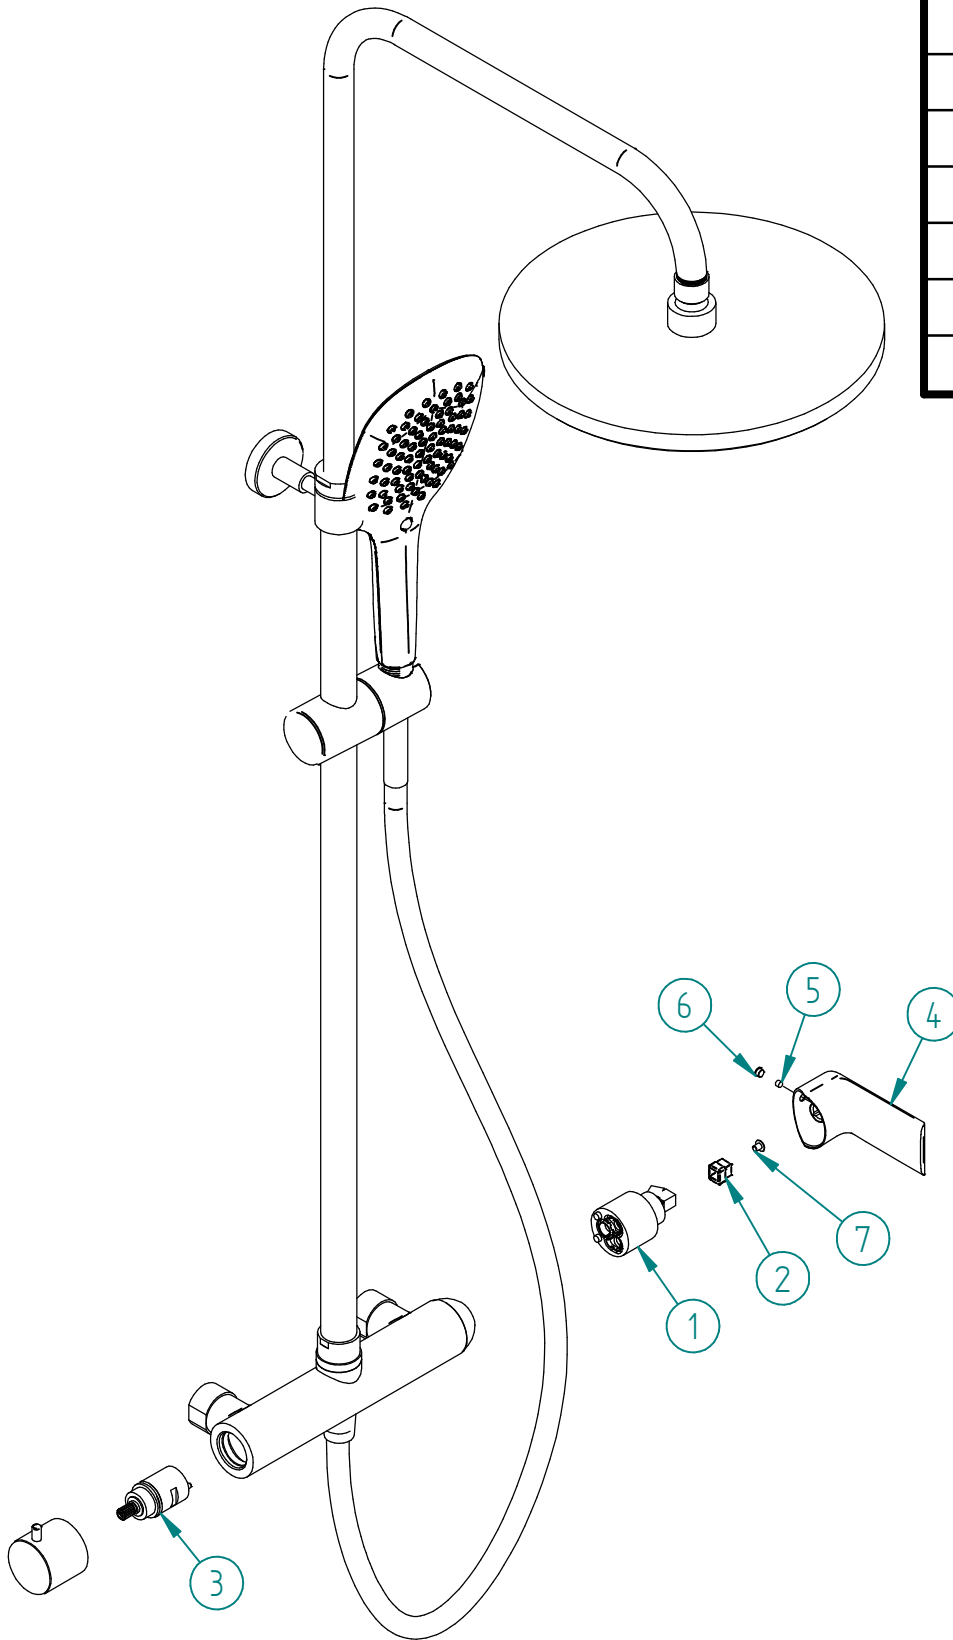

Pos.	Codice	Qt.à
1	RTVT131ZZ	1
2	RZIT4BC8ZZ02	1
3	RTVT201ZZ	1
4	RZIT5008CC03	1
5	RTVI116ZZ	1
6	RTTA125RR	1
7	RTVI337ZZ	1

00	16/11/2020	Emissione	MD	-	-	-
Rev.	Data Date	Descrizione Description	Progettato Designed	Disegnato Drawn	Contr. Checked	Appr. Approved

DESCRIZIONE / DESCRIPTION
ESTERNO DOCCIA MECCANICO CONTRACT C/COLONNA MANIGLIA BAMBOO

CODICE ARTICOLO / ITEM CODE IT5060CCBMZZ	RUBINETTERIE treemme	Via E. Mattei, 10 53041 Asiano (SI) ITALY Tel. 0577/718293 - Fax 0577/719350 www.rubinerie3m.it
PESO PARZIALE / PARTIAL WEIGHT 0,000 kg		

Le informazioni contenute nel disegno sono riservate. La diffusione, distribuzione e/o copiatura del documento o parte di esso da parte di qualsiasi soggetto è proibita, sia ai sensi dell'art. 616 c.p., che ai sensi del D.Lgs. n. 196/2003.
Information contained in this drawing are reserved. Any diffusion, distribution and/or copy of complete or part of this document by anyone is prohibited, according to art. 616 c.p., D.Lgs. n. 196/2003.

Controllo DFT: 02/02/2021 23/08/2021 - matti
\3M03\Ufficio Tecnico\Drawing files\IT501T501T5060IT5060CCBMZZ_E01.dft