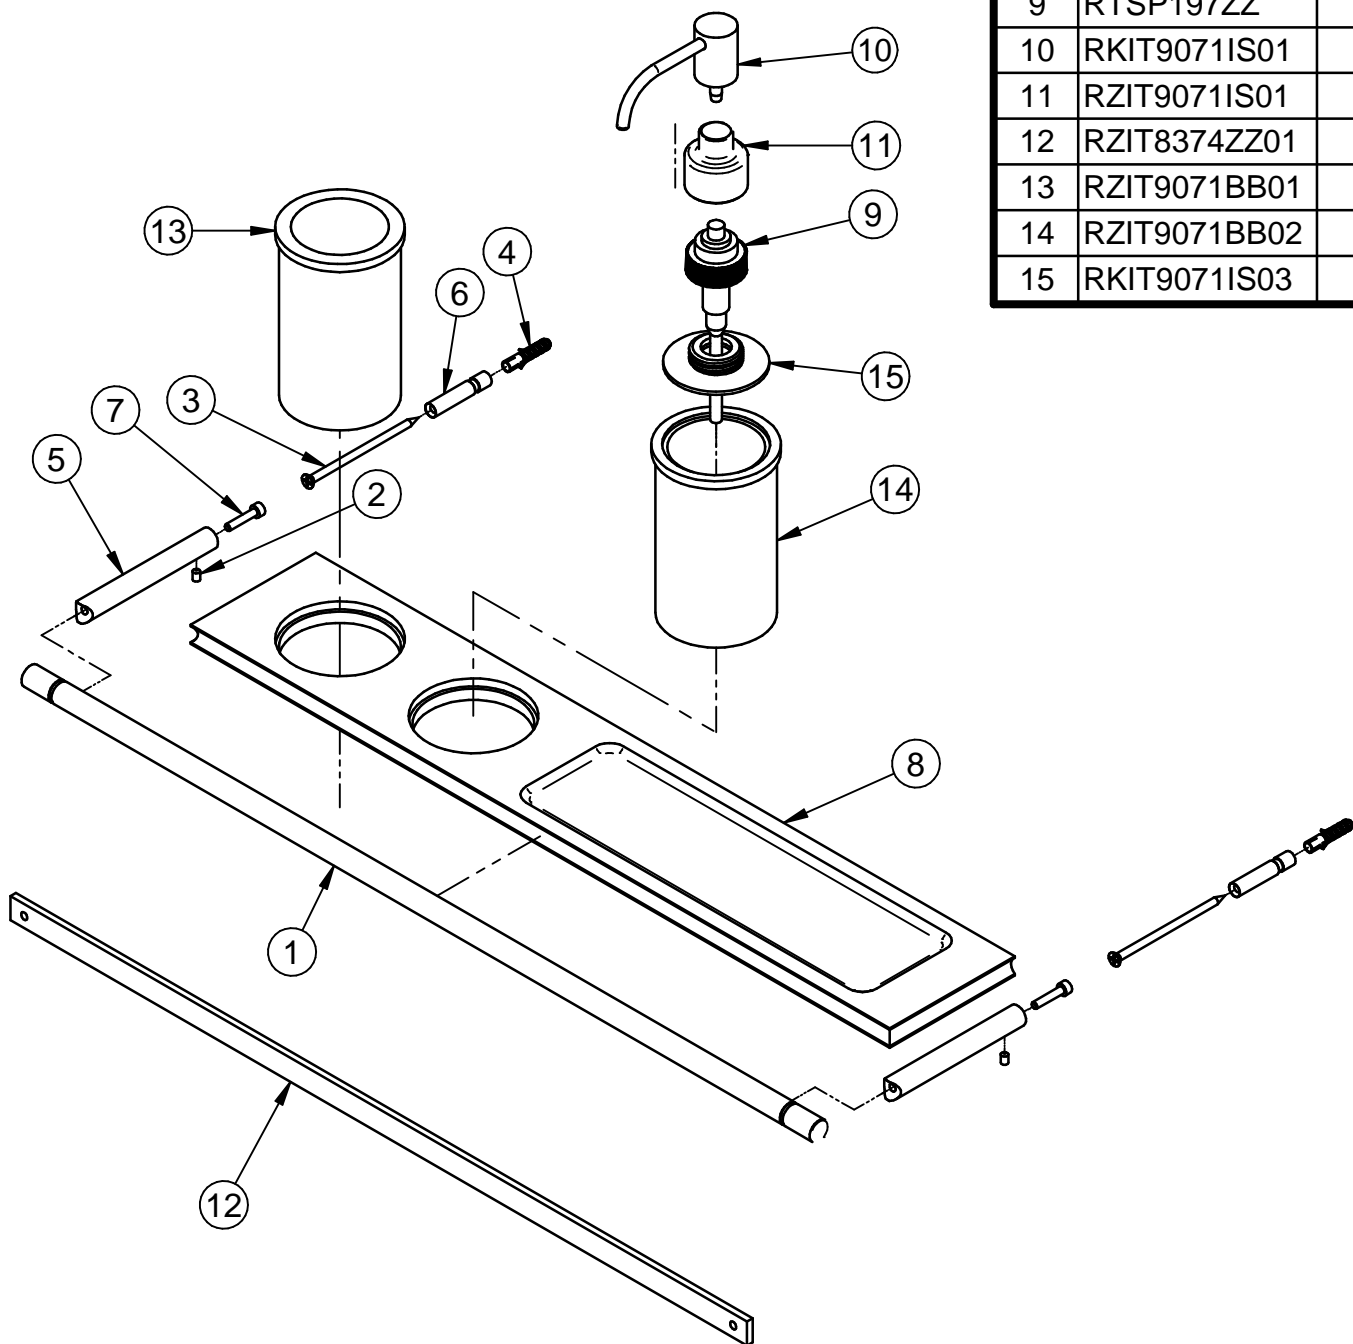

Pos.	Cod.	Q.ta'
1	RZIT4Z74IS01	1
2	RTVI102ZZ	2
3	RTVI237ZZ	2
4	RTVI231ZZ	2
5	RZIT8306IS05	2
6	RZIT8324ZZ02	2
7	RTVI163II	2
8	RZIT8374BB01	1
9	RTSP197ZZ	1
10	RKIT9071IS01	1
11	RZIT9071IS01	1
12	RZIT8374ZZ01	1
13	RZIT9071BB01	1
14	RZIT9071BB02	1
15	RKIT9071IS03	1

0	02/08/2019	Emissione	M.M.		
Rev.	Data/Date	Descrizione/Description	Disegnato/ Drawned	Controllato/ Checked	Approvato/ Approved

PARTI DI RICAMBIO/ PARTS LIST	oggetto/title: Portadosatore, portabicchiere portaoggetti	
	treeemme RUBINETTERIE Via E. Mattei, 10 53041 Asiano (SI) ITALY Tel. 0577/718293 - Fax 0577/719350 www.rubinetterie3m.it	Cod. Art. IT4Z74ISZZZZ_E01
SERIE: 22MM		