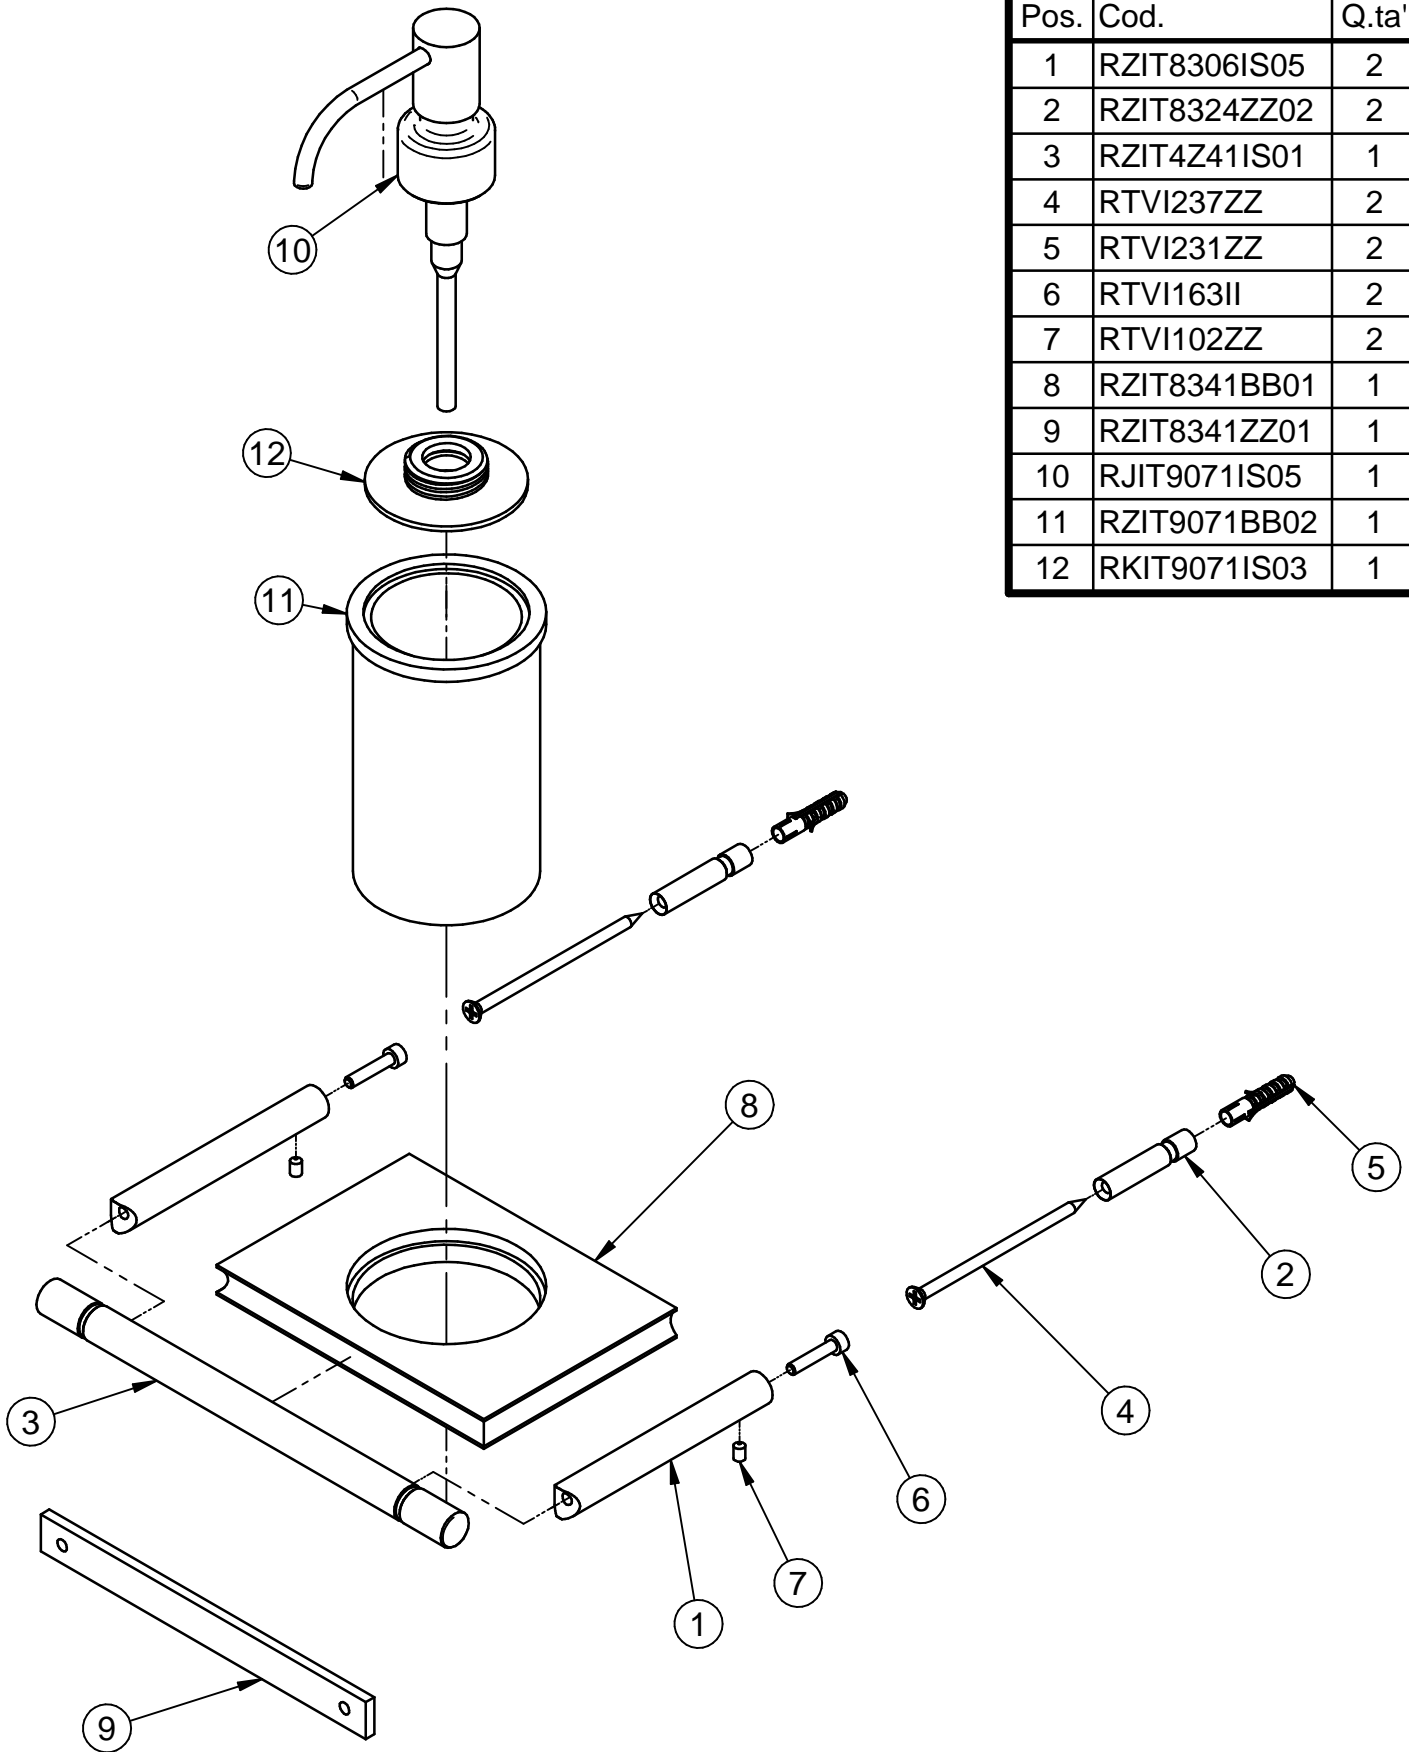

Pos.	Cod.	Q.ta'
1	RZIT8306IS05	2
2	RZIT8324ZZ02	2
3	RZIT4Z41IS01	1
4	RTVI237ZZ	2
5	RTVI231ZZ	2
6	RTVI163II	2
7	RTVI102ZZ	2
8	RZIT8341BB01	1
9	RZIT8341ZZ01	1
10	RJIT9071IS05	1
11	RZIT9071BB02	1
12	RKIT9071IS03	1

00	12/04/2019	Emissione	MP	MP	-	-
Rev.	Data Date	Descrizione Description	Progettato Designed	Disegnato Drawn	Contr. Checked	Appr. Approved

DESCRIZIONE / DESCRIPTION <b>Porta dosatore</b>		<b>RUBINETTERIE</b> <b>treemme</b>	Via E. Mattei, 10 53041 Asiano (SI) ITALY Tel. 0577/718293 - Fax 0577/719350 www.rubinetterie3m.it
CODICE ARTICOLO / ITEM CODE <b>IT4Z41ISZZZ</b>			
PESO PARZIALE / PARTIAL WEIGHT <b>0,000 kg</b>			