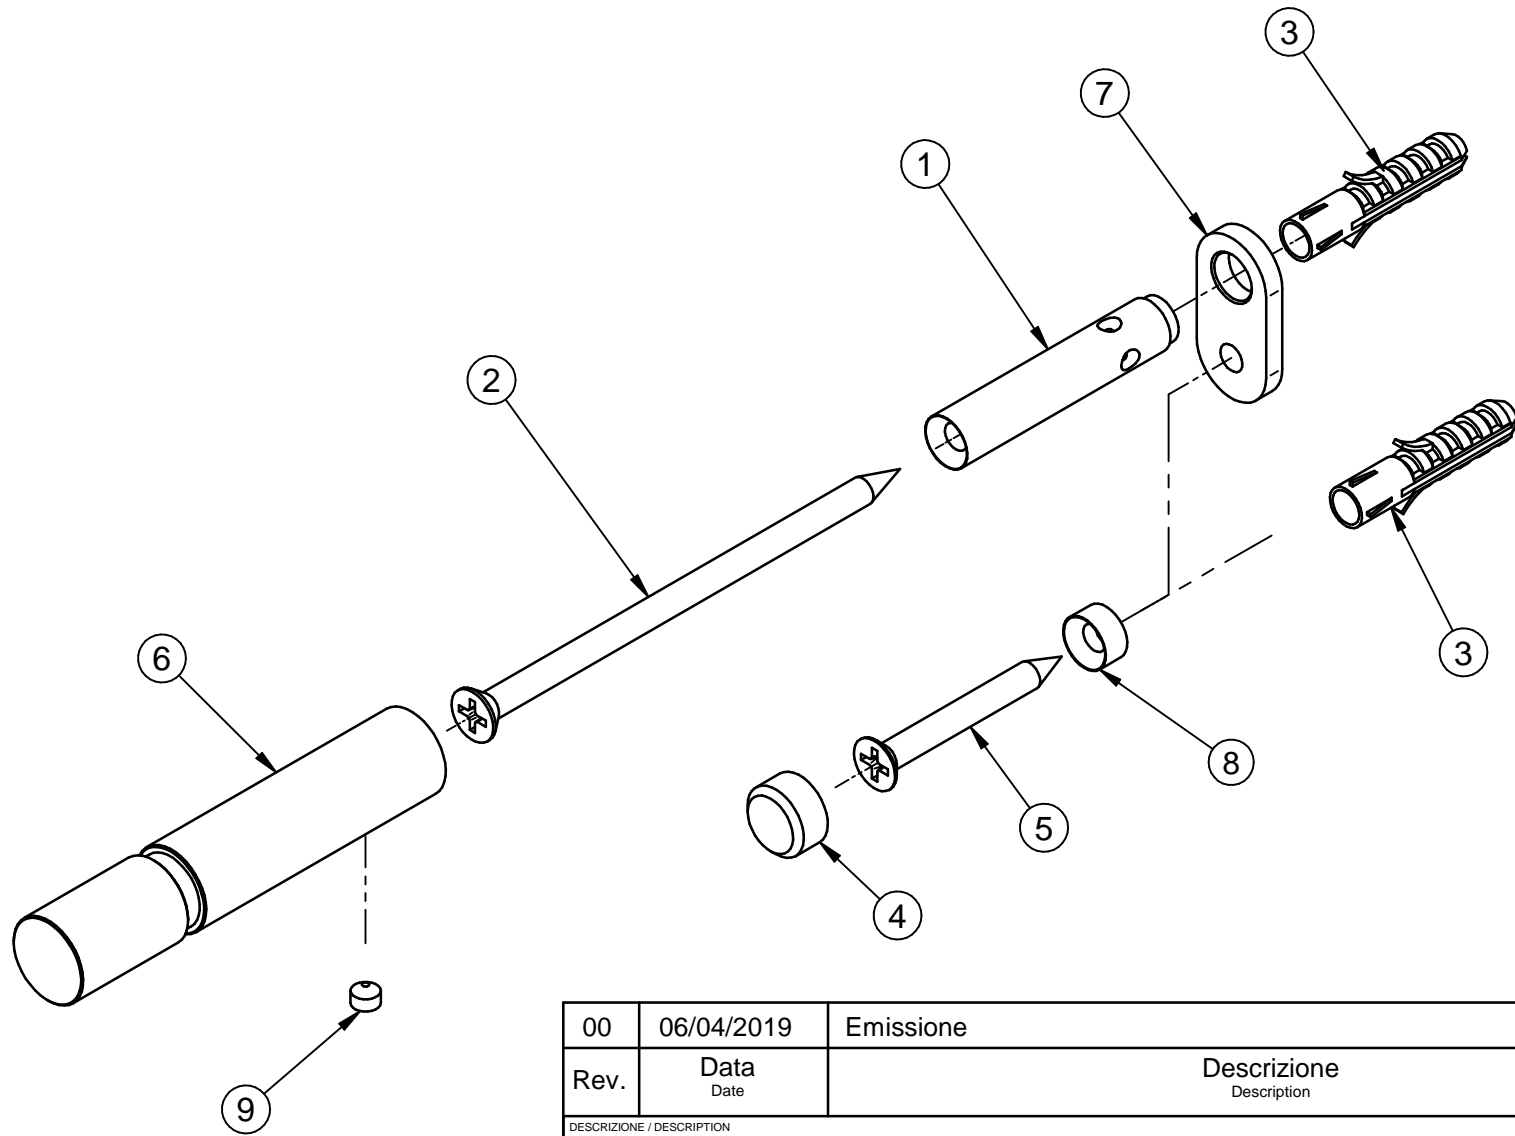

Pos.	Cod.	Q.ta'
1	RZIT8301ZZ01	1
2	RTVI237ZZ	1
3	RTVI231ZZ	2
4	RZIT8301IS04	1
5	RTVI117ZZ_VITE	1
6	RZIT4Z11IS01	1
7	RZIT8301IS02	1
8	DYIT8301IG05	1
9	RTVI138ZZ	1

00	06/04/2019	Emissione	MP	MP	-	-
Rev.	Data Date	Descrizione Description	Progettato Designed	Disegnato Drawn	Contr. Checked	Appr. Approved

DESCRIZIONE / DESCRIPTION <b>Porta abiti serie accessori 40MM</b>		<b>treemme</b> RUBINETTERIE	Via E. Mattei, 10 53041 Asiano (SI) ITALY Tel. 0577/718293 - Fax 0577/719350 www.rubinetterie3m.it
CODICE ARTICOLO / ITEM CODE <b>IT4Z11ISZZZZ</b>			
PESO PARZIALE / PARTIAL WEIGHT 0,087 kg			