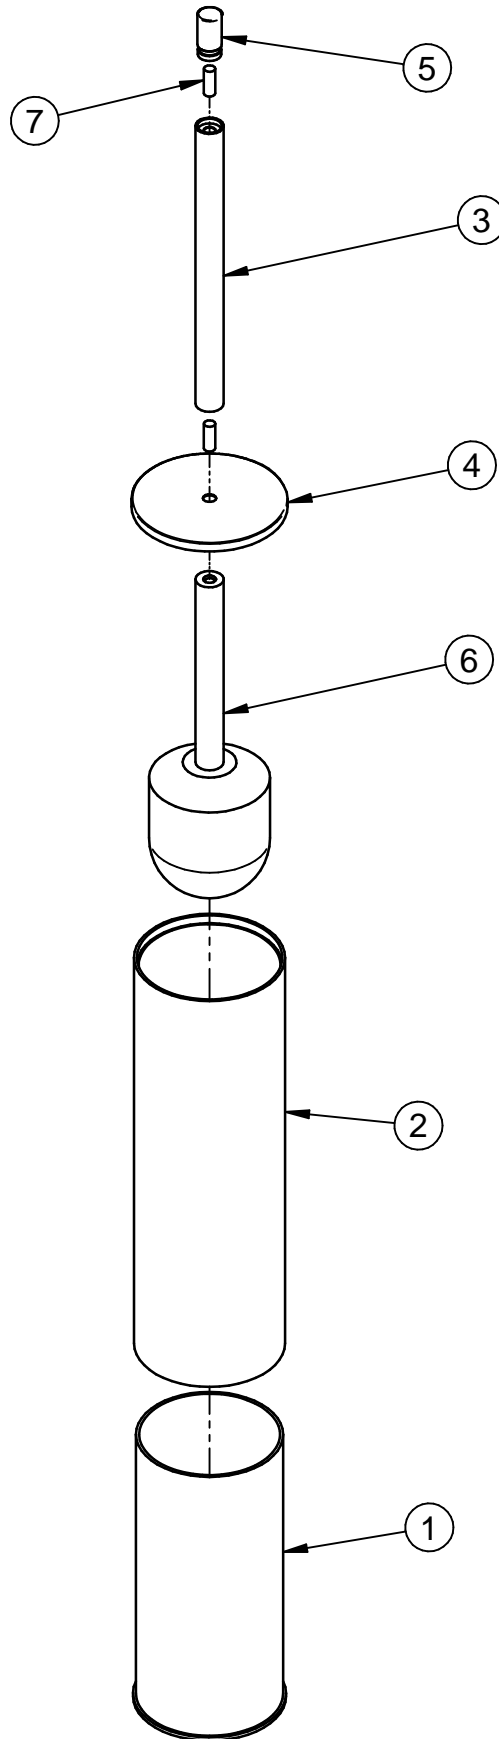

Pos.	Cod.	Q.ta'
1	RTAA968ZZ	1
2	RZIT8307IS03	1
3	RZIT8307IS04	1
4	RZIT8307IS02	1
5	RZIT4Z07IS01	1
6	RTSP162ZZ	1
7	RTVI229II	2

00	12/04/2019	Emissione	MP	MP	-	-
Rev.	Data Date	Descrizione Description	Progettato Designed	Disegnato Drawn	Contr. Checked	Appr. Approved

DESCRIZIONE / DESCRIPTION
Porta scopino

CODICE ARTICOLO / ITEM CODE

IT4Z07ISZZZZ

PESO PARZIALE / PARTIAL WEIGHT

0,000 kg

RUBINETTERIE
treemme

Via E. Mattei, 10
53041 Asiano (SI) ITALY
Tel. 0577/718293 - Fax 0577/719350
www.rubinerie3m.it

Le informazioni contenute nel disegno sono riservate. La diffusione, distribuzione e/o copiatura del documento o parte di esso da parte di qualsiasi soggetto è proibita, sia ai sensi dell'art. 616 c.p., che ai sensi del D.Lgs. n. 196/2003.
Information contained in this drawing are reserved. Any diffusion, distribution and/or copy of complete or part of this document by anyone is prohibited, according to art. 616 c.p., D.Lgs. n. 196/2003.

Controllo DFT: 10/11/2016 16/09/2021 - massa