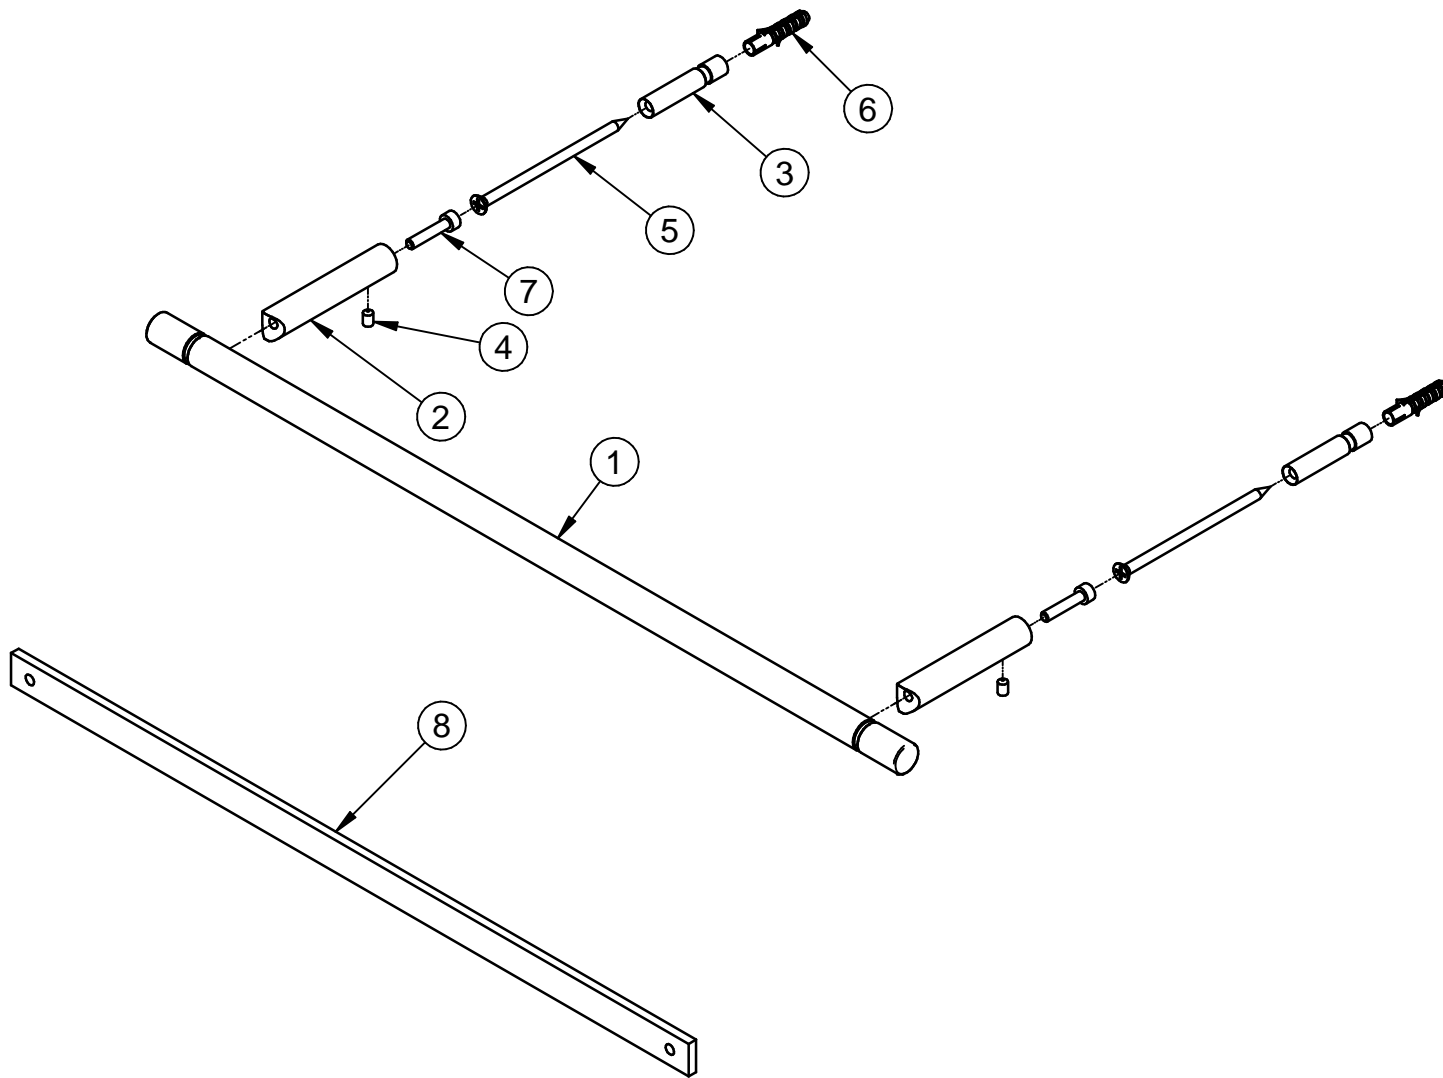

Pos.	Cod.	Q.ta'
1	RZIT4Z06IS01	1
2	RZIT8306IS04	2
3	RZIT8324ZZ02	2
4	RTVI102ZZ	2
5	RTVI237ZZ	2
6	RTVI231ZZ	2
7	RTVI163II	2
8	RZIT8306ZZ01	1

00	12/04/2019	Emissione	MP	MP	-	-
Rev.	Data Date	Descrizione Description	Progettato Designed	Disegnato Drawn	Contr. Checked	Appr. Approved

DESCRIZIONE / DESCRIPTION						
Porta salviette 40 CM						
CODICE ARTICOLO / ITEM CODE			treemme RUBINETTERIE Via E. Mattei, 10 53041 Asiano (SI) ITALY Tel. 0577/718293 - Fax 0577/719350 www.rubinetterie3m.it			
PESO PARZIALE / PARTIAL WEIGHT						
0,000 kg						
Le informazioni contenute nel disegno sono riservate. La diffusione, distribuzione e/o copiatura del documento o parte di esso da parte di qualsiasi soggetto è proibita, sia ai sensi dell'art. 616 c.p., che ai sensi del D.Lgs. n. 196/2003. Information contained in this drawing are reserved. Any diffusion, distribution and/or copy of complete or part of this document by anyone is prohibited, according to art. 616 c.p., D.Lgs. n. 196/2003.						