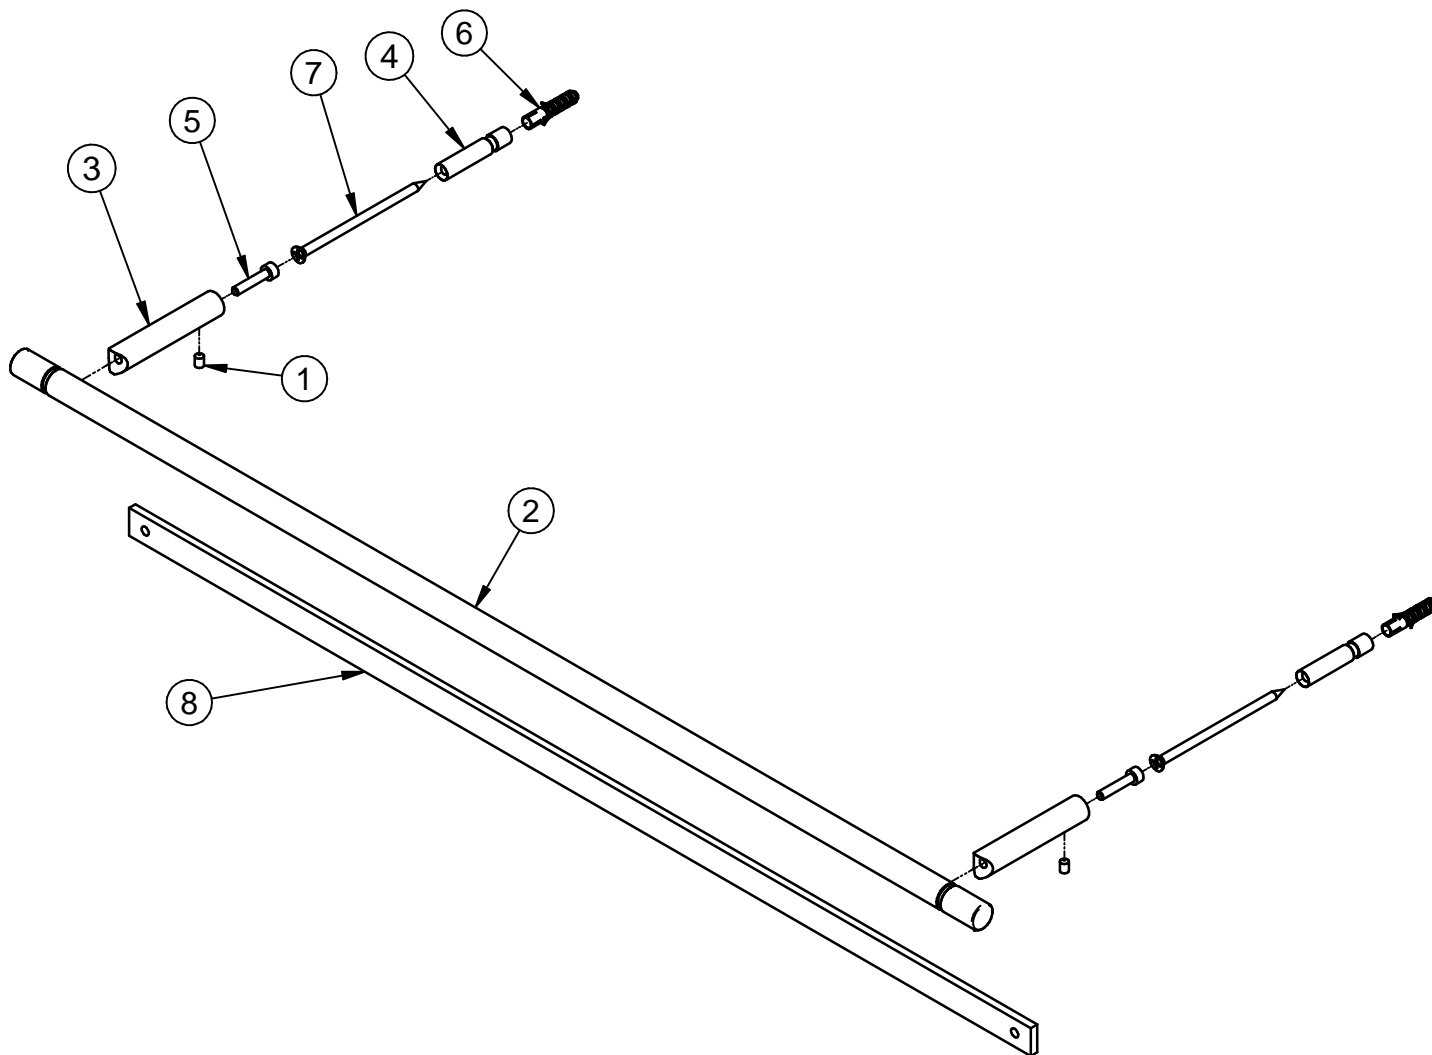

Pos.	Cod.	Q.ta'
1	RTVI102ZZ	2
2	RZIT4Z05IS01	1
3	RZIT8306IS04	2
4	RZIT8324ZZ02	2
5	RTVI163II	2
6	RTVI231ZZ	2
7	RTVI237ZZ	2
8	RZIT8305ZZ01	1

00	12/04/2019	Emissione	MP	MP	-	-
Rev.	Data Date	Descrizione Description	Progettato Designed	Disegnato Drawn	Contr. Checked	Appr. Approved

DESCRIZIONE / DESCRIPTION						
Portasalviette 60CM						
CODICE ARTICOLO / ITEM CODE			RUBINETTERIE			
IT4Z05ISZZZZ			treemme			
PESO PARZIALE / PARTIAL WEIGHT			Via E. Mattei, 10			
0,000 kg			53041 Asiano (SI) ITALY			
			Tel. 0577/718293 - Fax 0577/719350			
			www.rubinetterie3m.it			

Le informazioni contenute nel disegno sono riservate. La diffusione, distribuzione e/o copiatura del documento o parte di esso da parte di qualsiasi soggetto è proibita, sia ai sensi dell'art. 616 c.p., che ai sensi del D.Lgs. n. 196/2003.
Information contained in this drawing are reserved. Any diffusion, distribution and/or copy of complete or part of this document by anyone is prohibited, according to art. 616 c.p., D.Lgs. n. 196/2003.