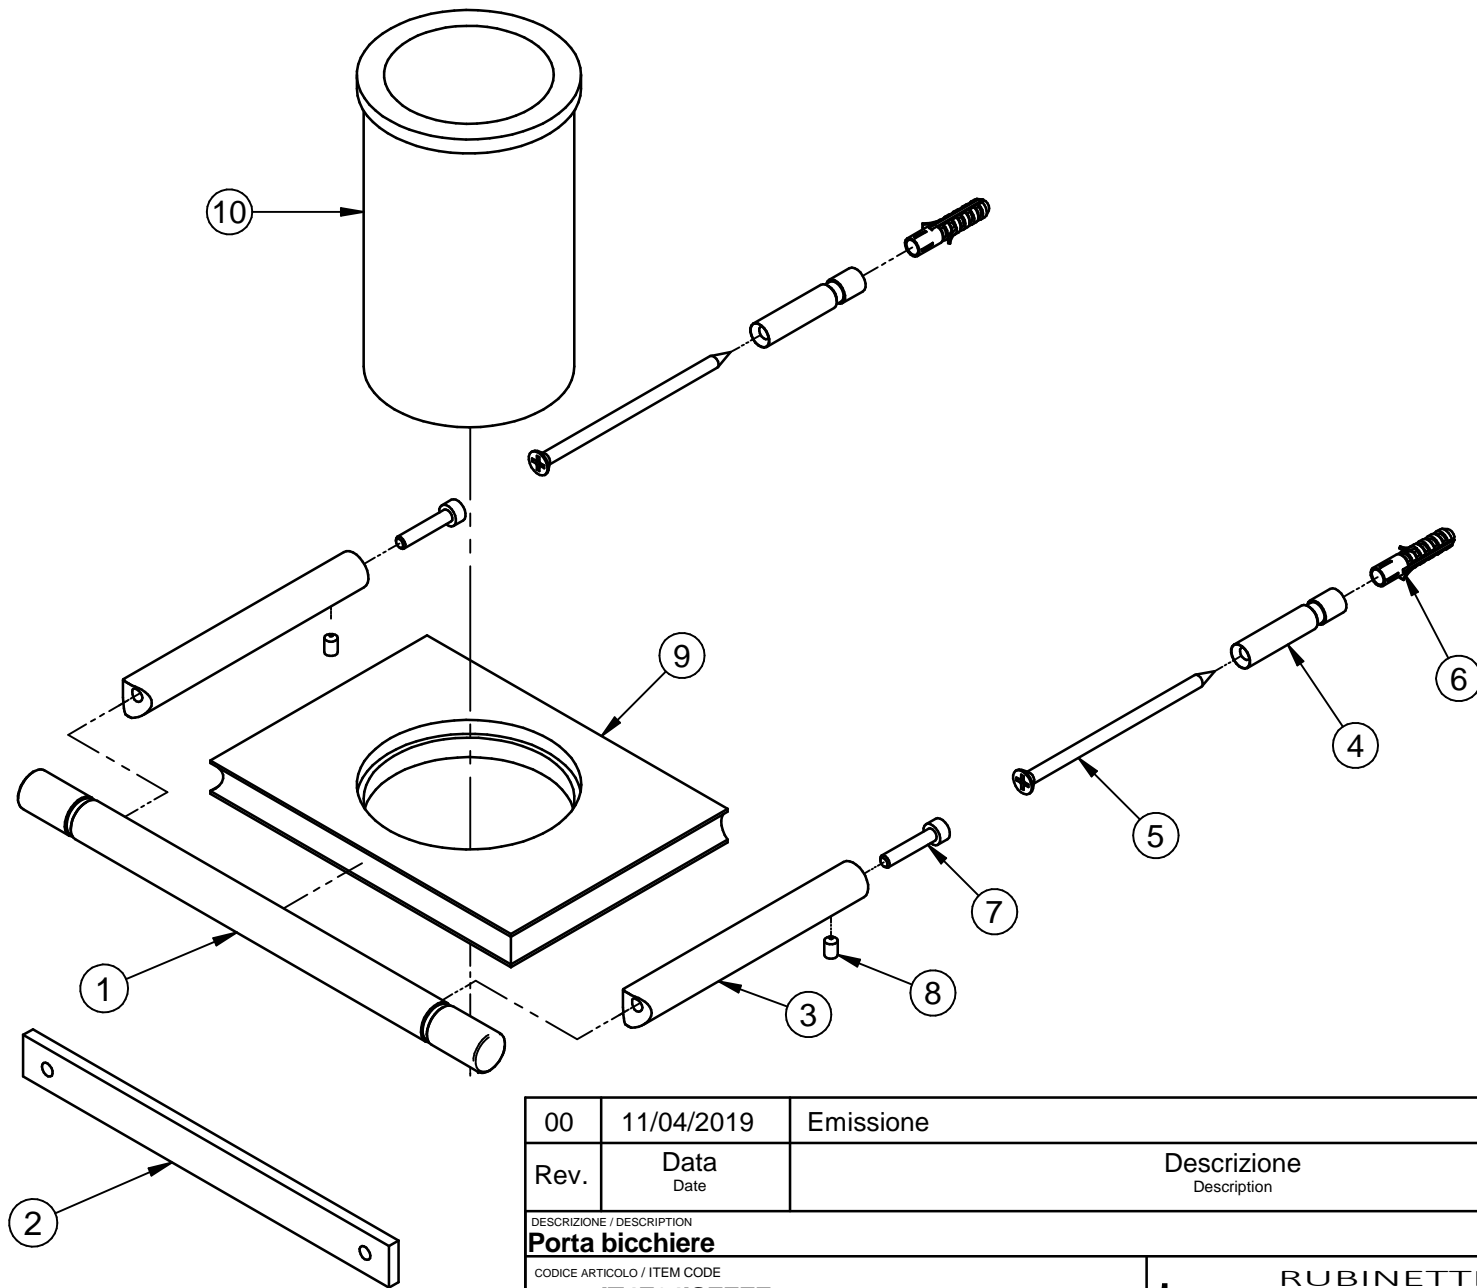

Pos.	Cod.	Q.ta'
1	RZIT4Z41IS01	1
2	RZIT8341ZZ01	1
3	RZIT8306IS05	2
4	RZIT8324ZZ02	2
5	RTVI237ZZ	2
6	RTVI231ZZ	2
7	RTVI163II	2
8	RTVI102ZZ	2
9	RZIT8341BB01	1
10	RZIT9071BB01	1

00	11/04/2019	Emissione	MP	MP	-	-
Rev.	Data Date	Descrizione Description	Progettato Designed	Disegnato Drawn	Contr. Checked	Appr. Approved

DESCRIZIONE / DESCRIPTION		RUBINETTERIE treemme	Via E. Mattei, 10 53041 Asiano (SI) ITALY Tel. 0577/718293 - Fax 0577/719350 www.rubinetterie3m.it
CODICE ARTICOLO / ITEM CODE IT4Z04ISZZZZ			
PESO PARZIALE / PARTIAL WEIGHT 0,000 kg			

Le informazioni contenute nel disegno sono riservate. La diffusione, distribuzione e/o copiatura del documento o parte di esso da parte di qualsiasi soggetto è proibita, sia ai sensi dell'art. 616 c.p., che ai sensi del D.Lgs. n. 196/2003. Information contained in this drawing are reserved. Any diffusion, distribution and/or copy of complete or part of this document by anyone is prohibited, according to art. 616 c.p., D.Lgs. n. 196/2003.