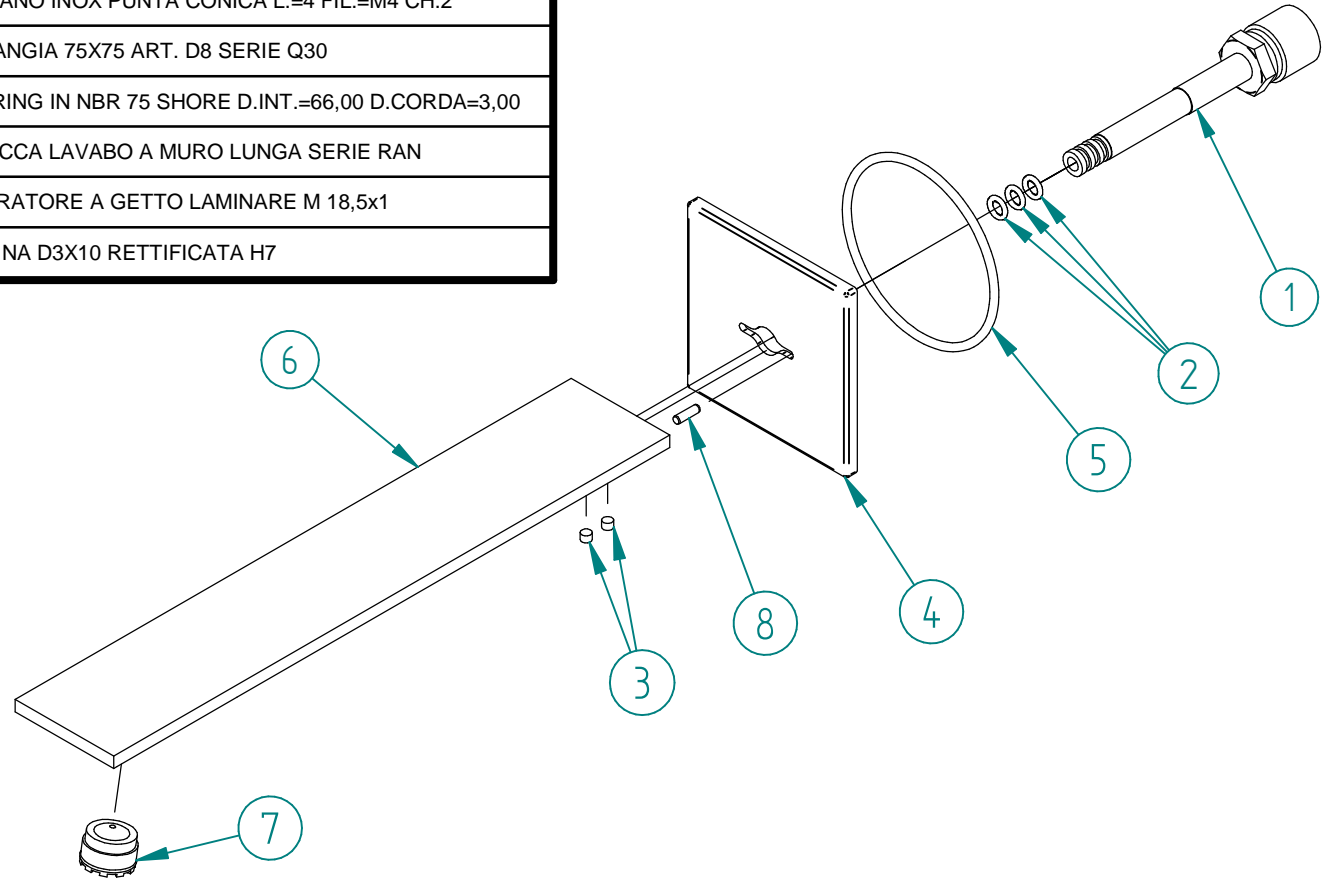

Pos.	Cod.	Materiale	Q.tà	Titolo
1	RYIT3351ZZ03	Brass - CW617N	1	ATTACCO PER BOCCHE A MURO SERIE CUT/PAO JOY
2	RTGO255ZZ	NBR 70	3	O-RING IN NBR 75 SHORE D.INT.=5,28 D.CORDA=1,78
3	RTVI116ZZ	Stainless Steel A2	2	GRANO INOX PUNTA CONICA L.=4 FIL.=M4 CH.2
4	RYIT4BD8CC01	Brass - CW617N	1	FLANGIA 75X75 ART. D8 SERIE Q30
5	RTGO648ZZ	NBR	1	O-RING IN NBR 75 SHORE D.INT.=66,00 D.CORDA=3,00
6	RYIT2252CC01	Brass - CW617N	1	BOCCA LAVABO A MURO LUNGA SERIE RAN
7	RTAE134ZZ	Materiali vari	1	AERATORE A GETTO LAMINARE M 18,5x1
8	RTSP171ZZ	Brass - CW617N	1	SPINA D3X10 RETTIFICATA H7

00	04/05/2020	Emissione	MC	MC	-	-
Rev.	Data Date	Descrizione Description	Progettato Designed	Disegnato Drawn	Contr. Checked	Appr. Approved

DESCRIZIONE / DESCRIPTION BOCCA LUNGA EROGAZIONE ALTA PORTATA		RUBINETTERIE treemme	Via E. Mattei, 10 53041 Asiano (SI) ITALY Tel. 0577/718293 - Fax 0577/719350 www.rubinetterie3m.it
CODICE ARTICOLO / ITEM CODE IT4B61CCZZHF			
PESO PARZIALE / PARTIAL WEIGHT 0,000 kg			