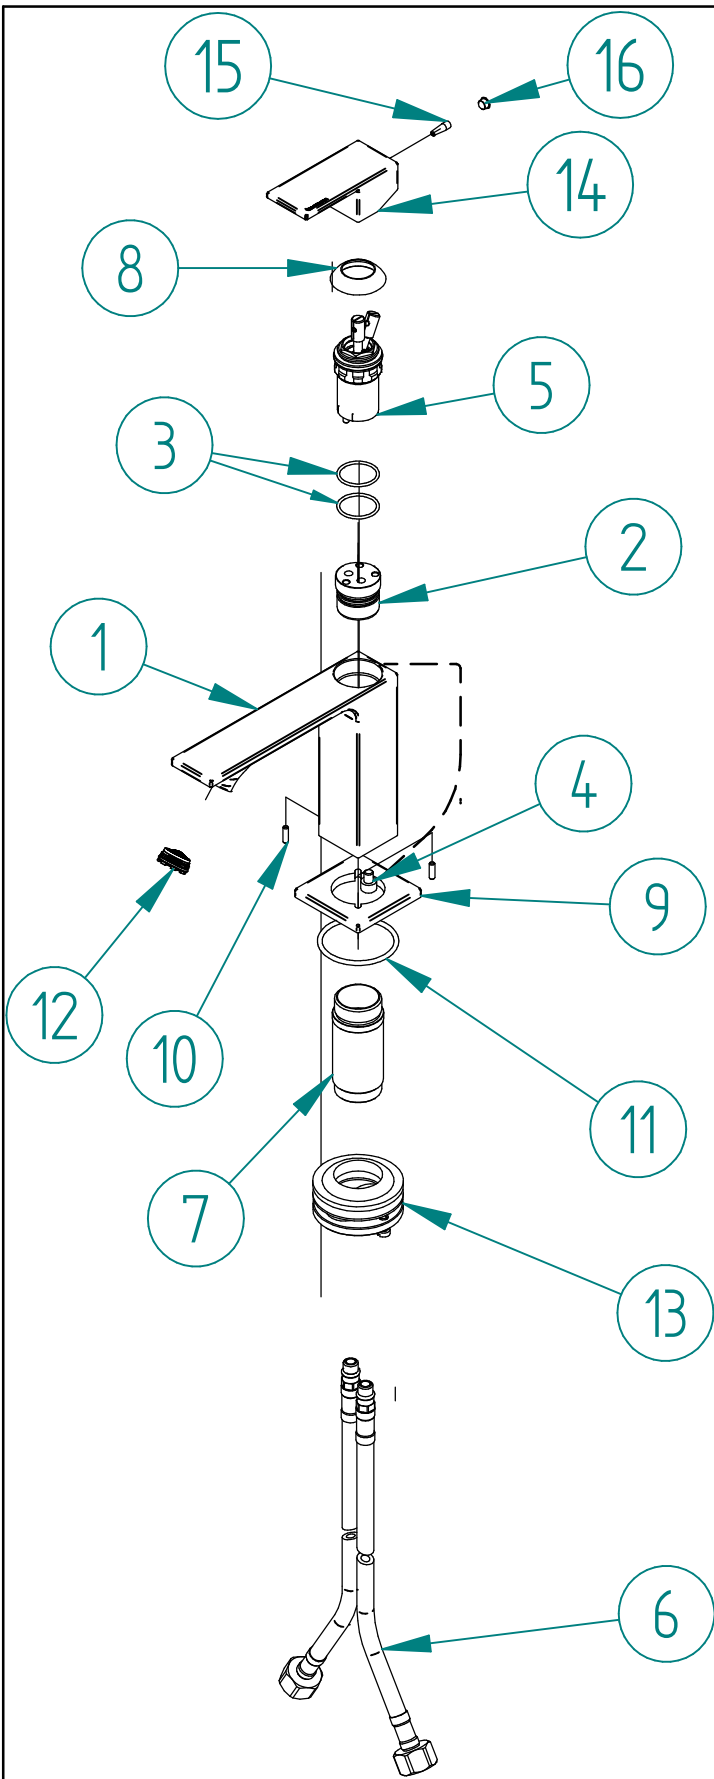

Pos.	Cod.	Qty	Materiale	Desc.
1	RYIT4B22CC01	1	Brass - CW617N	CORPO BIDET Q30
2	RYIT5B11ZZ02	1	Brass - CW617N	TASSELLO LAVABO MONOCOMANDO T30
3	RTGO170ZZ	2	NBR 70	O-RING IN NBR 75 SHORE D.INT.=21,95 D.CORDA=1,78
4	RTVI282II	1	Stainless Steel A2	VITE M5X6 TCEI
5	RTVT267ZZ	1	Brass - CW617N	CARTUCCIA PROMIX 22 (Q30 - T30)
6	RTFL367ZZ	2	Acciaio	FLEX INOX L.=45 cm DN6 RACC. CORTO FE3/8" - M8x1 C/OR
7	RYIT5B11ZZ05	1	Brass - CW617N	CODOLO FILETTATO LAV.MONOC. T30
8	RYIT5B11CC07	1	Brass - CW617N	COPRICARTUCCIA LAV.MONOC. T30
9	RZIT4B11CC03	1	Zama	BASETTA LAVABO MONOC. Q30
10	RTSP171ZZ	2	Stainless Steel A2	Spina di bloccaggio (h7) Ø3 x 10
11	RTGO475ZZ	1	NBR	O-RING IN NBR 75 SHORE D.INT.=37,77 D.CORDA=2,62
12	RTAE187ZZ	1	Materiali Vari	ROMPIGETTO LAMINARE M16, 5X1 RIBASSATO CACHE' TT CUSTOMIZED
13	RWIT5B11ZZ20	1		KIT DI FISSAGGIO CON ASOLE FLEX
14	RZIT4B11CC10	1	Zama	MANIGLIA Q30 LAVABO DA PIANO
15	RZIT2A11ZZ01	1	Stainless Steel A2	GRANO CONICO M4X10
16	RTTA125RR	1	Silicone	Tappino in silicone Ø5.3

00	06/02/2020	Emissione	MC	-	-	-
Rev.	Data Date	Descrizione Description	Progettato Designed	Disegnato Drawn	Contr. Checked	Appr. Approved

DESCRIZIONE / DESCRIPTION
BIDET MONOCOMANDO Q30

CODICE ARTICOLO / ITEM CODE
IT4B22CCQTZZ

PESO PARZIALE / PARTIAL WEIGHT
0,000 kg

RUBINETTERIE
treemme

Via E. Mattei, 10
53041 Asiano (SI) ITALY
Tel. 0577/718293 - Fax 0577/719350
www.rubINETTERIE3m.it

Le informazioni contenute nel disegno sono riservate. La diffusione, distribuzione e/o copiatura del documento o parte di esso da parte di qualsiasi soggetto è proibita, sia ai sensi dell'art. 616 c.p., che ai sensi del D.Lgs. n. 196/2003. Information contained in this drawing are reserved. Any diffusion, distribution and/or copy of complete or part of this document by anyone is prohibited, according to art. 616 c.p., D.Lgs. n. 196/2003.