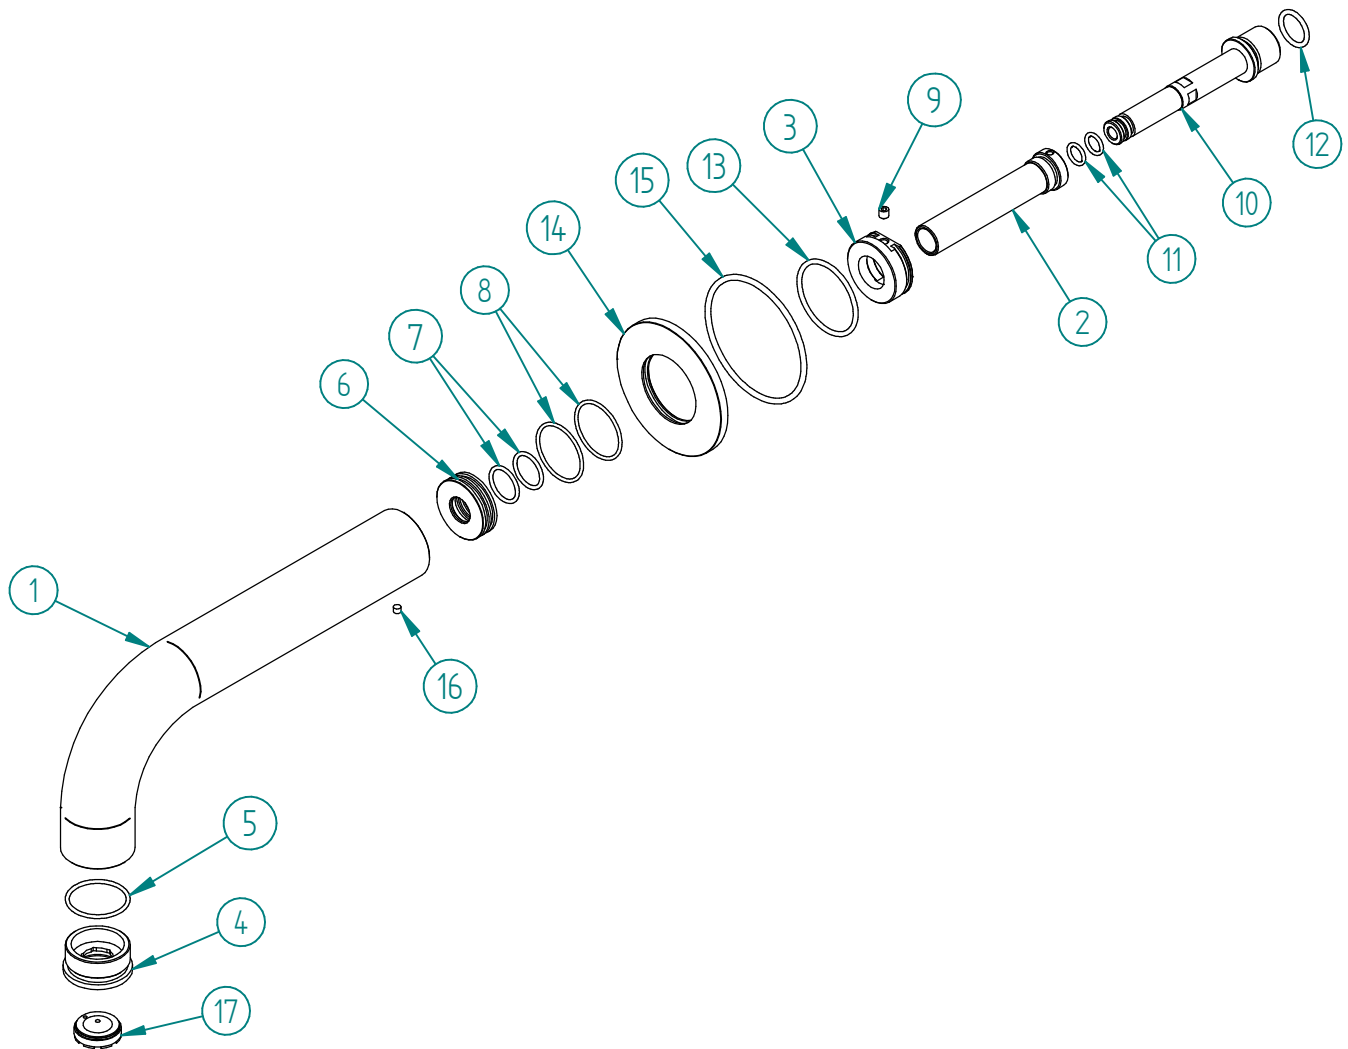

N°	Cod.	Qty	Materiale	Desc.
1	RXIT4AA6IS10	1	AISI 316L	CORPO SALDATO IN FINITURA - CXIT4AA6GR01 NON TRATTATO
2	RYIT1395NI02	1	Brass - CW614N	INSERTO DI REGOL. BOCCA LAVABO A MURO C/COMANDO
3	RYIT4AA5NI04	1	Brass - CW617N	INSERTO BOCCA LAV. A MURO WATER TUBE
4	RYIT4AA5IS05	1	AISI 316L	INSERTO BOCCA LATO EROGAZIONE - LAV. MURO WATER TUBE
5	RTGO389ZZ	1	NBR 70	O-RING IN NBR 75 SHORE D.INT.=29,00 D.CORDA=2,00
6	RYIT4AA5ZZ06	1	Brass - CW617N	INSERTO TENUTA INTERNA LAV. A MURO
7	RTGO362ZZ	2	NBR	O-RING NBR 70 D.INT.=17,00 D.CORDA=2,00
8	RTGO280ZZ	2	NBR	O-RING 75 SHORE DINT=29.8 C=1,78
9	RTVI105ZZ	1	INOX A2 - Viti	GRANO PUNTA CONICA L.=6 FIL.=M5 BRUGOLA CH.=2,5
10	RZHT5751ZZ03	1	Brass - CW617N	ATTACCO LAVABO A MURO HIGH TECH
11	RTGO309ZZ	2	NBR	O-RING IN NBR 75 SHORE D.INT.=8,90 D.CORDA=1,90 NESSUNA
12	RTGO459ZZ	1	NBR 70	O-RING IN NBR 75 SHORE D.INT.=16,00 D.CORDA=2,50 NESSUNA
13	RTGO475ZZ	1	NBR	O-RING IN NBR 75 SHORE D.INT.=37,77 D.CORDA=2,62
14	RYIT4AC5IS01	1	AISI 316L	PIASTRA LATO BOCCA PER LAVABO A MURO WATER TUBE
15	RTGO648ZZ	1	NBR	O-RING IN NBR 75 SHORE D.INT.=66,00 D.CORDA=3,00
16	RTVI116ZZ	1	Stainless Steel A2	GRANO INOX PUNTA CONICA L.=4 FIL.=M4 CH.2
17	RTAE126ZZ	1	Various Materials	ROMPIGETTO SLIM M24X1 SSR GETTO LAMINARE ORIENTABILE

00	19/04/2021	Emissione	MC	MC	-	-
Rev.	Data Date	Descrizione Description	Progettato Designed	Disegnato Drawn	Contr. Checked	Appr. Approved

DESCRIZIONE / DESCRIPTION BOCCA EROGAZIONE A PARETE LUNGA ALTA PORTATA		RUBINETTERIE treemme	Via E. Mattei, 10 53041 Asiano (SI) ITALY Tel. 0577/718293 - Fax 0577/719350 www.rubinetterie3m.it
CODICE ARTICOLO / ITEM CODE IT4A61ISZZHF	PESO PARZIALE / PARTIAL WEIGHT 0,000 kg		

Le informazioni contenute nel disegno sono riservate. La diffusione, distribuzione e/o copiatura del documento o parte di esso da parte di qualsiasi soggetto è proibita, sia ai sensi dell'art. 616 c.p., che ai sensi del D.Lgs. n. 196/2003. Information contained in this drawing are reserved. Any diffusion, distribution and/or copy of complete or part of this document by anyone is prohibited, according to art. 616 c.p., D.Lgs. n. 196/2003.