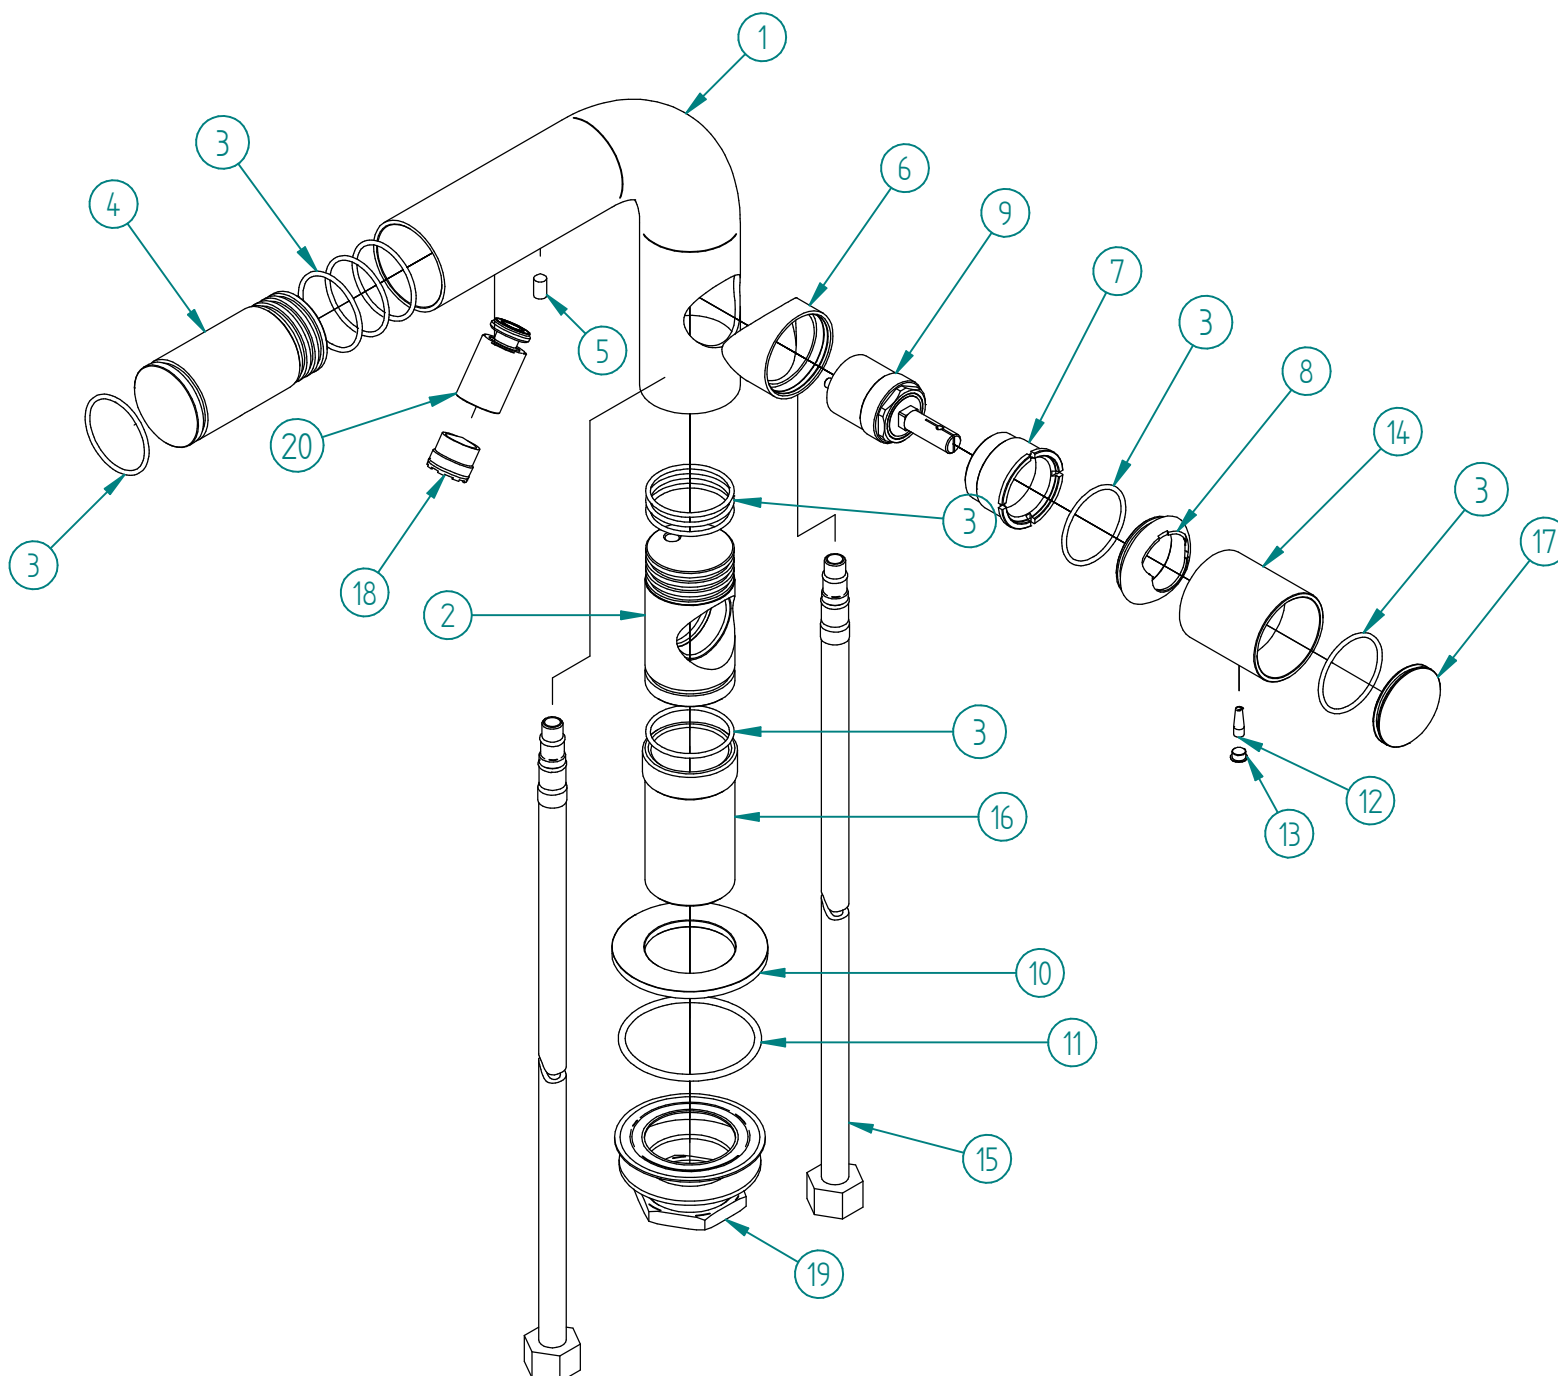

Pos.	Cod.	Qty	Materiale	Desc.
1	RYIT4A22IS05	1	AISI 316L	Struttura esterna bidet WaterTube
2	RYIT4A11ZZ06	1	Brass - CW617N	Corpo ottone grezzo Lavabo Watertube
3	RTGO280ZZ	10	NBR	O-RING 75 SHORE DINT=29.8 C=1,78
4	RYIT4A22IS01	1	AISI 316L	Corpo per zona aeratore AISI 316L - Bidet Watertube
5	RTVI112ZZ	1	INOX A2 - Viti	GRANO PUNTA CONICA L.=10 FIL.=M5 BRUGOLA CH.=2,5
6	RYIT4A11IS04	1	AISI 316L	Canotto estetico cartuccia
7	RYIT4A11NI07	1	Brass - CW617N	Ghiera di serraggio cartuccia
8	RYIT9AA5IS12	1	AISI 316L	Copricartuccia lav. muro 3.6
9	RTVT256ZZ	1	Materiali Vari	Cartuccia Ø25 promix chiusa c/asta pers. (4A)
10	RYIT4A11IS03	1	AISI 316L	Base appoggio WaterTube
11	RTGO536ZZ	1	NBR 70	O-RING IN NBR 70 SHORE D.INT.=48,90 D.CORDA=2,62
12	RZIT2A11ZZ01	1	Stainless Steel A2	GRANO CONICO M4X12
13	RTTA125RR	1	Silicone	Tappino in silicone Ø5.3
14	RYIT4A11IS02	1	AISI 316L	Maniglia monocomando lavabo WaterTube
15	RTFL367ZZ	2	Materiali Vari	FLEX INOX L.=45 cm DN6 RACC. CORTO FE3/8" - M8x1 C/OR
16	RYIT4A11NI08	1	Brass - CW617N	Codolo filettato per ancoraggio lavabo WaterTube
17	RYIT4A11IS09	1	AISI 316L	Tappo finitura per maniglia
18	RTAE111ZZ	1	PVC	AERATORE M16,5X1 IN PLASTICA
19	RTTR253ZZ	1	Materiali vari	Kit serraggio - Ghiera M34x1.5 + rondella gomma e acciaio
20	RWIT2820JJ03	1	AISI 316L	Snodo aeratore bidet INOX