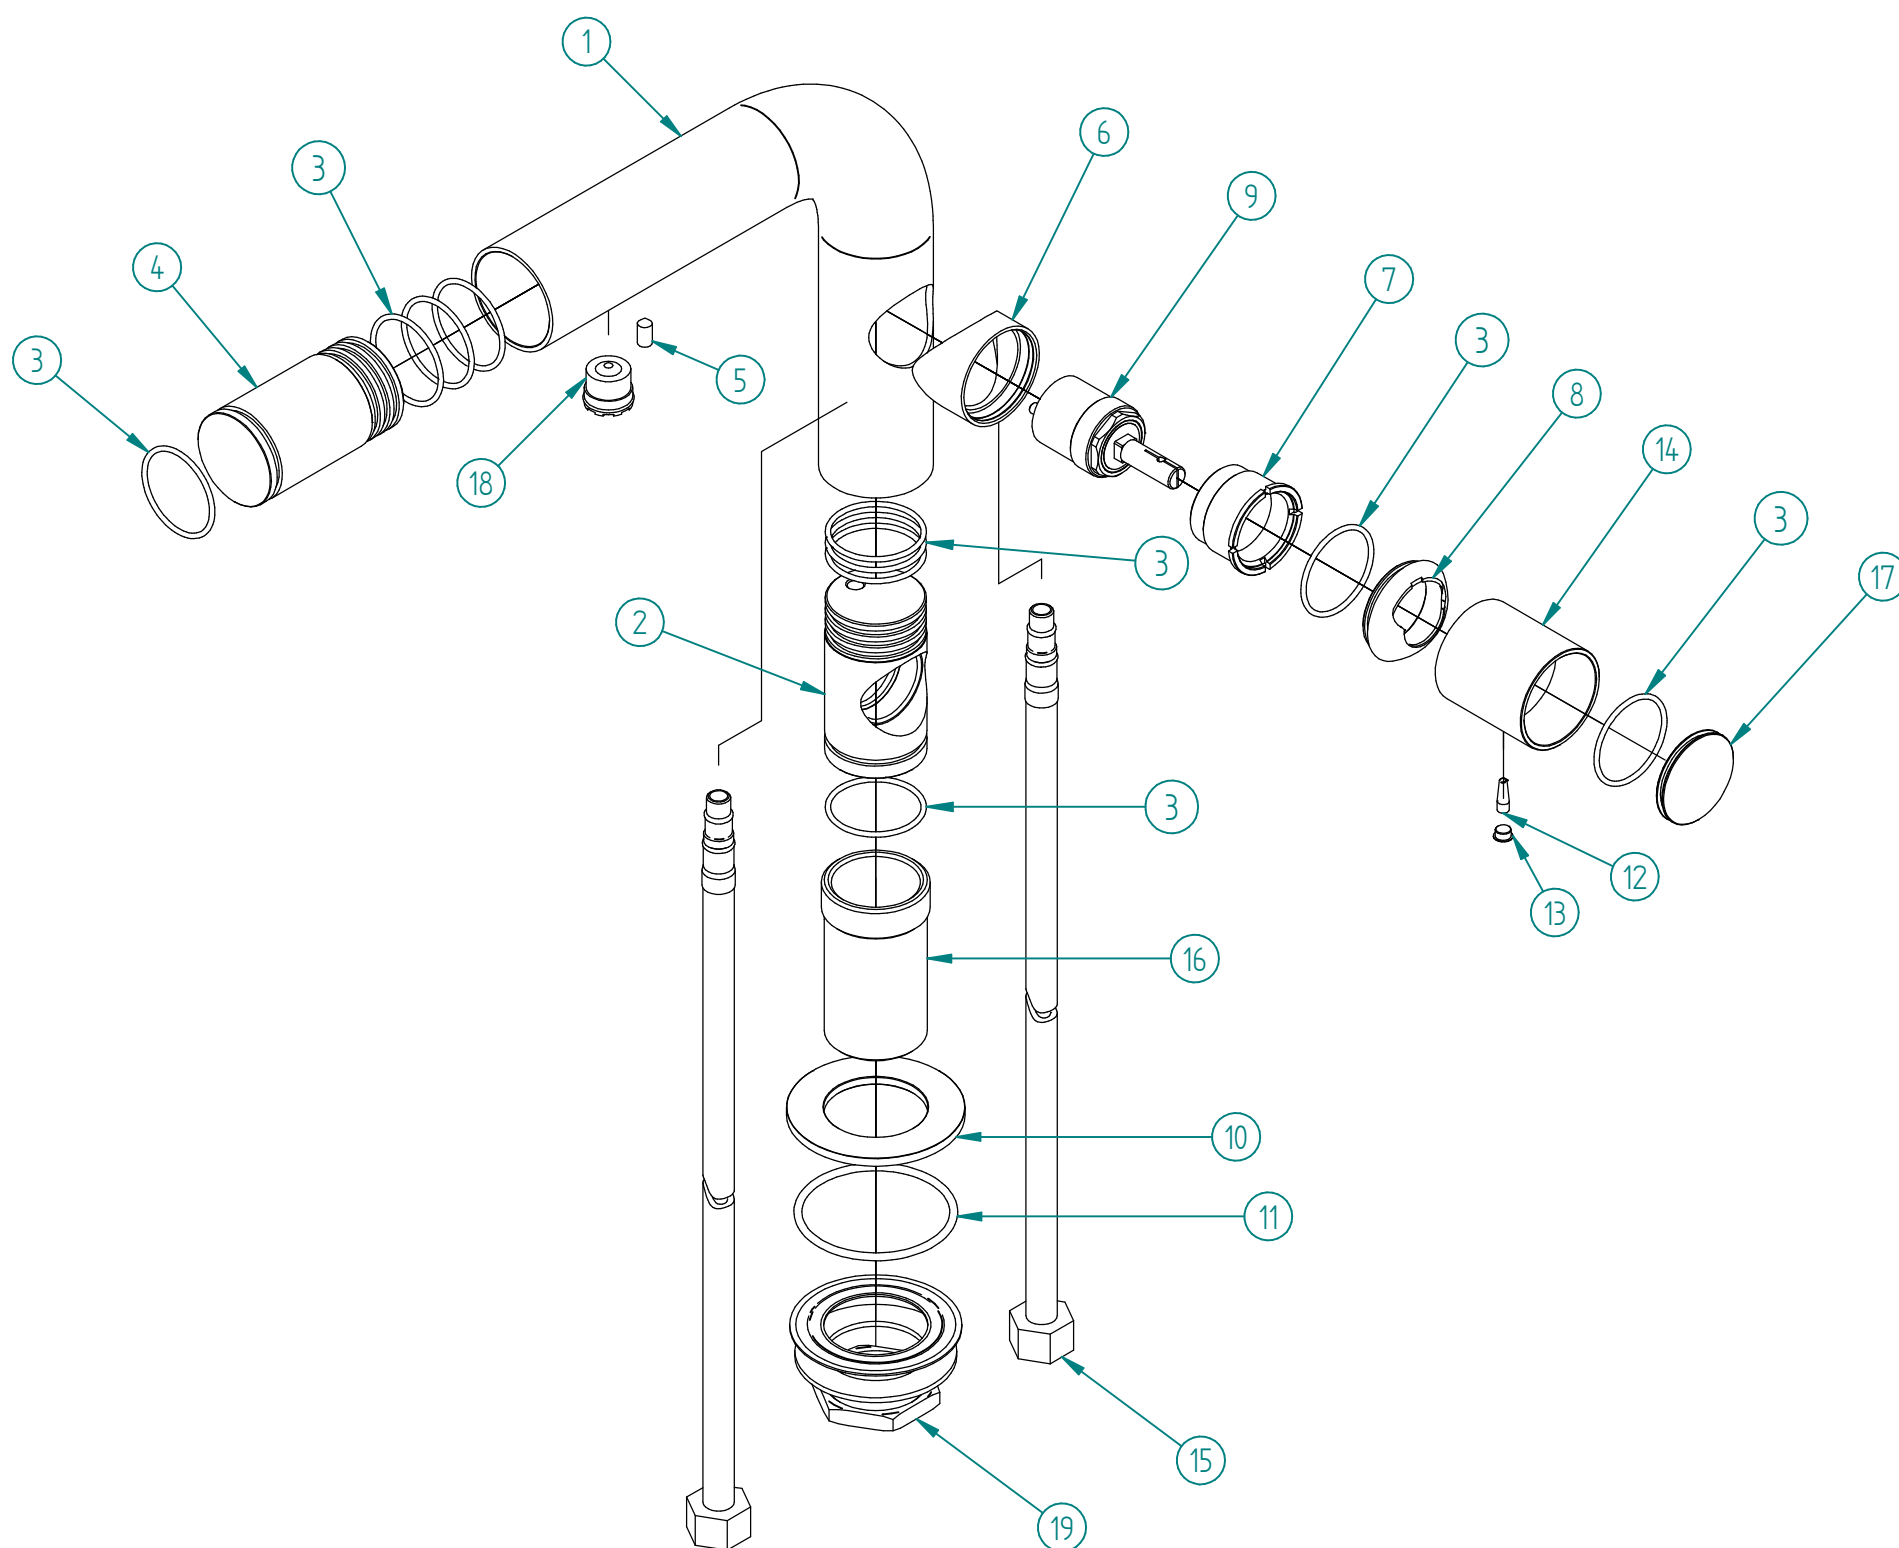

Pos.	Cod.	Qty	Materiale	Desc.
1	RYIT4A11IS05	1	AISI 316L	Struttura esterna lavabo WaterTube
2	RYIT4A11ZZ06	1	Brass - CW617N	Corpo ottone grezzo Lavabo Watertube
3	RTGO280ZZ	10	NBR	O-RING 75 SHORE DINT=29.8 C=1,78
4	RYIT4A11IS01	1	AISI 316L	Corpo per zona aeratore AISI 316L - Lavabo Watertube
5	RTVI112ZZ	1	INOX A2 - Viti	GRANO PUNTA CONICA L.=10 FIL.=M5 BRUGOLA CH.=2,5
6	RYIT4A11IS04	1	AISI 316L	Canotto estetico cartuccia
7	RYIT4A11NI07	1	Brass - CW617N	Ghiera di serraggio cartuccia
8	RYIT9AA5IS12	1	AISI 316L	Copricartuccia lav. muro 3.6
9	RTVT256ZZ	1	Materiali Vari	Cartuccia Ø25 promix chiusa c/asta pers. (4A)
10	RYIT4A11IS03	1	AISI 316L	Base appoggio WaterTube
11	RTGO536ZZ	1	NBR 70	O-RING IN NBR 70 SHORE D.INT.=48,90 D.CORDA=2,62
12	RZIT2A11ZZ01	1	Stainless Steel A2	GRANO CONICO M4X12
13	RTTA125RR	1	Silicone	Tappino in silicone Ø5.3
14	RYIT4A11IS02	1	AISI 316L	Maniglia monocomando lavabo WaterTube
15	RTFL367ZZ	2	Materiali Vari	FLEX INOX L.=45 cm DN6 RACC. CORTO FE3/8" - M8x1 C/OR
16	RYIT4A11NI08	1	Brass - CW617N	Codolo filettato per ancoraggio lavabo WaterTube
17	RYIT4A11IS09	1	AISI 316L	Tappo finitura per maniglia
18	RTAE185ZZ	1	PVC	AERATORE M16,5X1 H.=13MM LIMITATO - 1,5 GPM (VERDE)
19	RTTR253ZZ	1	Materiali vari	Kit serraggio - Ghiera M34x1.5 + rondella gomma e acciaio