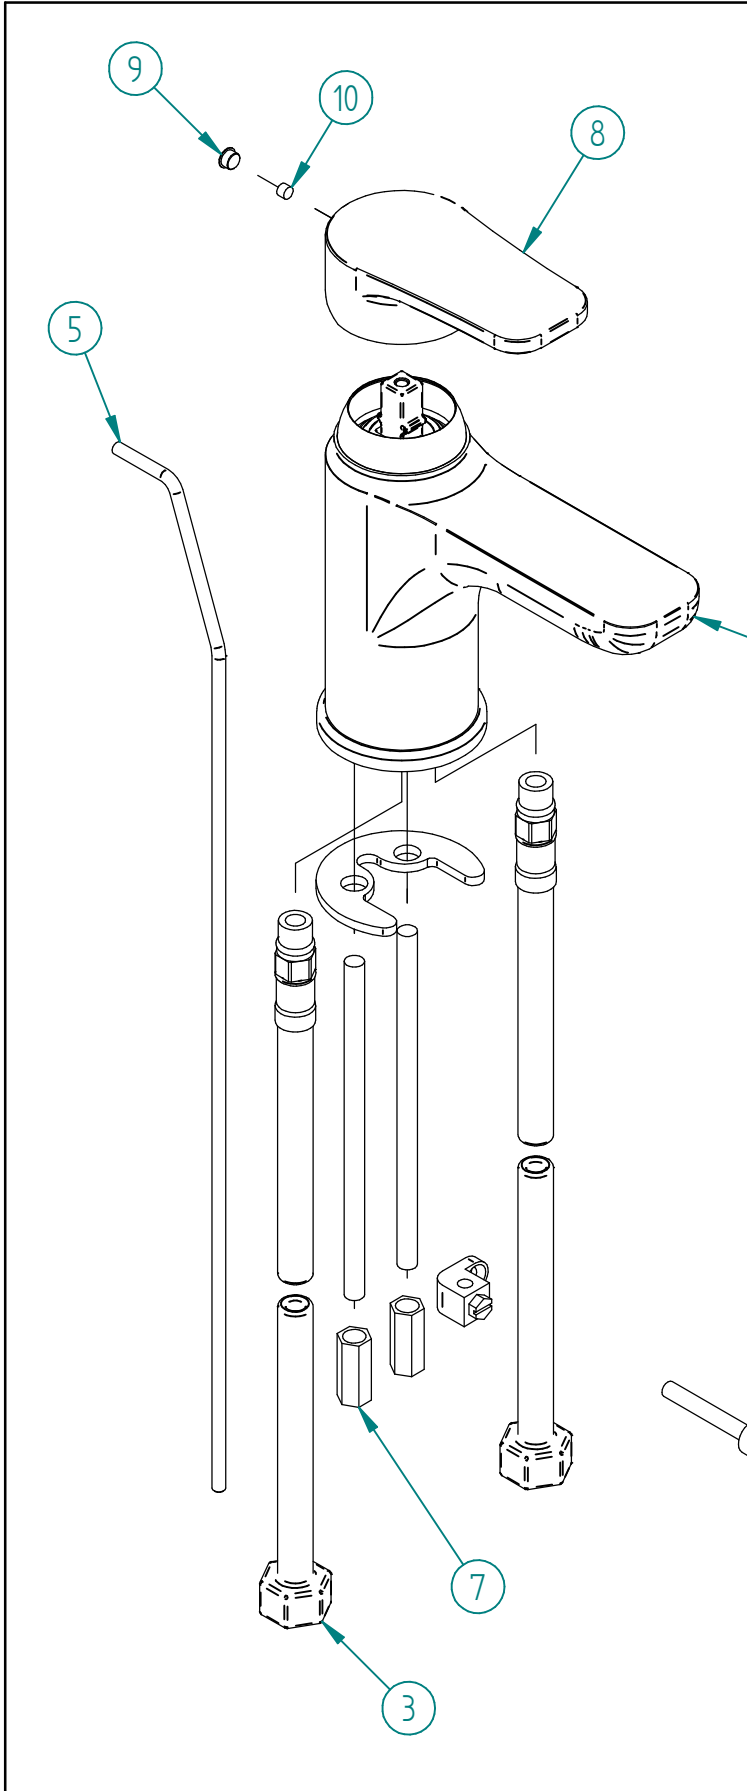

Pos.	Codice	Qt.
1	RTRB001CC	1
3	RTFL302ZZ	2
5	DYIT4910GR02	1
6	RTSA106CC	1
7	RTTR237ZZ	1
8	RYIT4910CC01	2
9	RTTA125RR	2
10	RTVI116ZZ	2

00	24/06/2015	Emissione	MC	MC	-	-
Rev.	Data Date	Descrizione Description	Progettato Designed	Disegnato Drawn	Contr. Checked	Appr. Approved

DESCRIZIONE / DESCRIPTION MONOC. LAVABO ZIP CROMO		RUBINETTERIE treemme	Via E. Mattei, 10 53041 Asiano (SI) ITALY Tel. 0577/718293 - Fax 0577/719350 www.rubinetterie3m.it
CODICE ARTICOLO / ITEM CODE IT4910CCKPZZ			
PESO PARZIALE / PARTIAL WEIGHT 0,000 kg			

Le informazioni contenute nel disegno sono riservate. La diffusione, distribuzione e/o copiatura del documento o parte di esso da parte di qualsiasi soggetto è proibita, sia ai sensi dell'art. 616 c.p., che ai sensi del D.Lgs. n. 196/2003. Information contained in this drawing are reserved. Any diffusion, distribution and/or copy of complete or part of this document by anyone is prohibited, according to art. 616 c.p., D.Lgs. n. 196/2003.