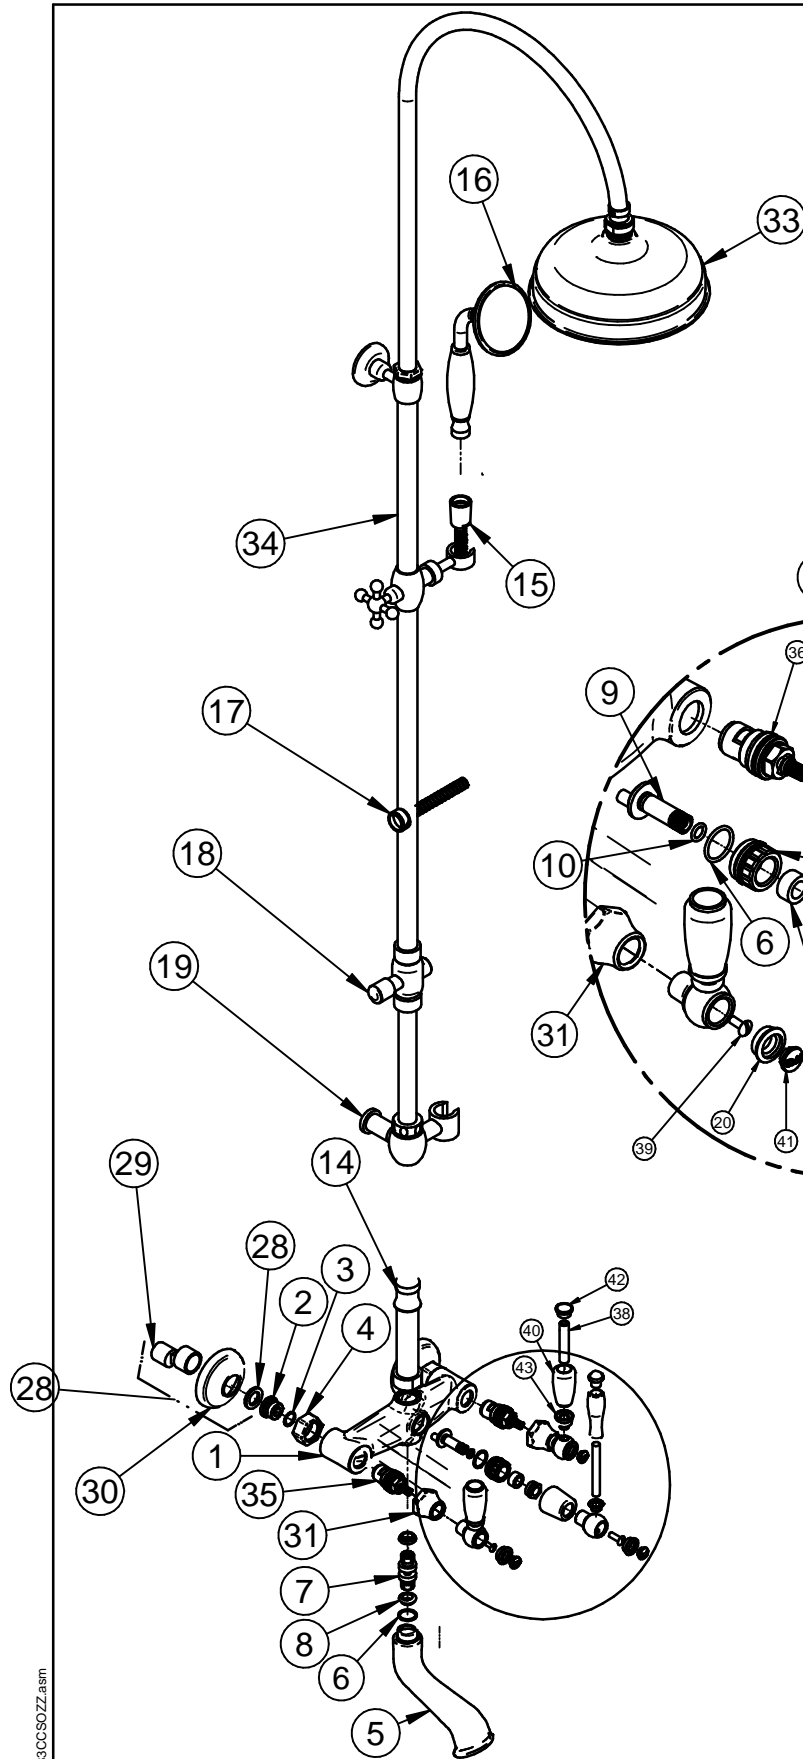

Pos.	Code	Qt.	Pos.	Code	Qt.
1	ryit0800cc24	1	6	rtgo266zz	3
2	ryit0800zz22	2	7	RYIT4400ZZ06	1
3	RTGO165ZZ	2	8	rtgs101zz	2
4	RTCA103CC	2	9	RYIT4400ZZ10	1
5	ryit4100cc02	1	10	rtgo257zz	1

11	RYIT0500ZZ12	1
12	rtgf113zz	1
13	RYIT0500ZZ11	1
14	RYIT3683CC02	1
15	RTFL203CC	1
16	RTDO124CC	1
17	RTFL203CC-	1
18	RTBR238CC	1
19	RTBR192CC	1
20	RTPL103CC	3
21	ryit4700cc16	1
22	RYIT2100ZZ08	1
23	rtvi111zz	1
24	ryit4200cc12	1
25	rtma109zz	1
26	RYRB0310CC03	1
27	RTPL118ZZ	1
28	RTGF170ZZ	2
29	RTEC102CC	2
30	RYIT0800CC20	2
31	ryit4400cc05	2
32	ryit4200cc10	1
33	RTBR122CC	1
34	RTBR236CC	1
35	RTVT233CC	1
36	RTVT232CC	1
37	RYIT4000CC42	2
38	RYIT4040ZZ09	2
39	RTVI106ZZ	2
40	RTMA115CC	2
41	RTPL107ZZ	2
42	RYIT4040CC11	2
43	RYIT4040CC08	2

00	18/01/2022	Emissione	SB	SB	-	-
Rev.	Data Date	Descrizione Description	Progettato Designed	Disegnato Drawn	Contr. Checked	Appr. Approved

DESCRIZIONE / DESCRIPTION
SET EST. VASCA COMPLETO OLD ITALY CROMO

CODICE ARTICOLO / ITEM CODE
IT4483CCSOZZ

PESO PARZIALE / PARTIAL WEIGHT
0,000 kg

RUBINETTERIE
treemme

Via E. Mattei, 10
53041 Asiano (SI) ITALY
Tel. 0577/718293 - Fax 0577/719350
www.rubinetterie3m.it

Le informazioni contenute nel disegno sono riservate. La diffusione, distribuzione e/o copiatura del documento o parte di esso da parte di qualsiasi soggetto è proibita, sia ai sensi dell'art. 616 c.p., che ai sensi del D.Lgs. n. 196/2003. Information contained in this drawing are reserved. Any diffusion, distribution and/or copy of complete or part of this document by anyone is prohibited, according to art. 616 c.p., D.Lgs. n. 196/2003.