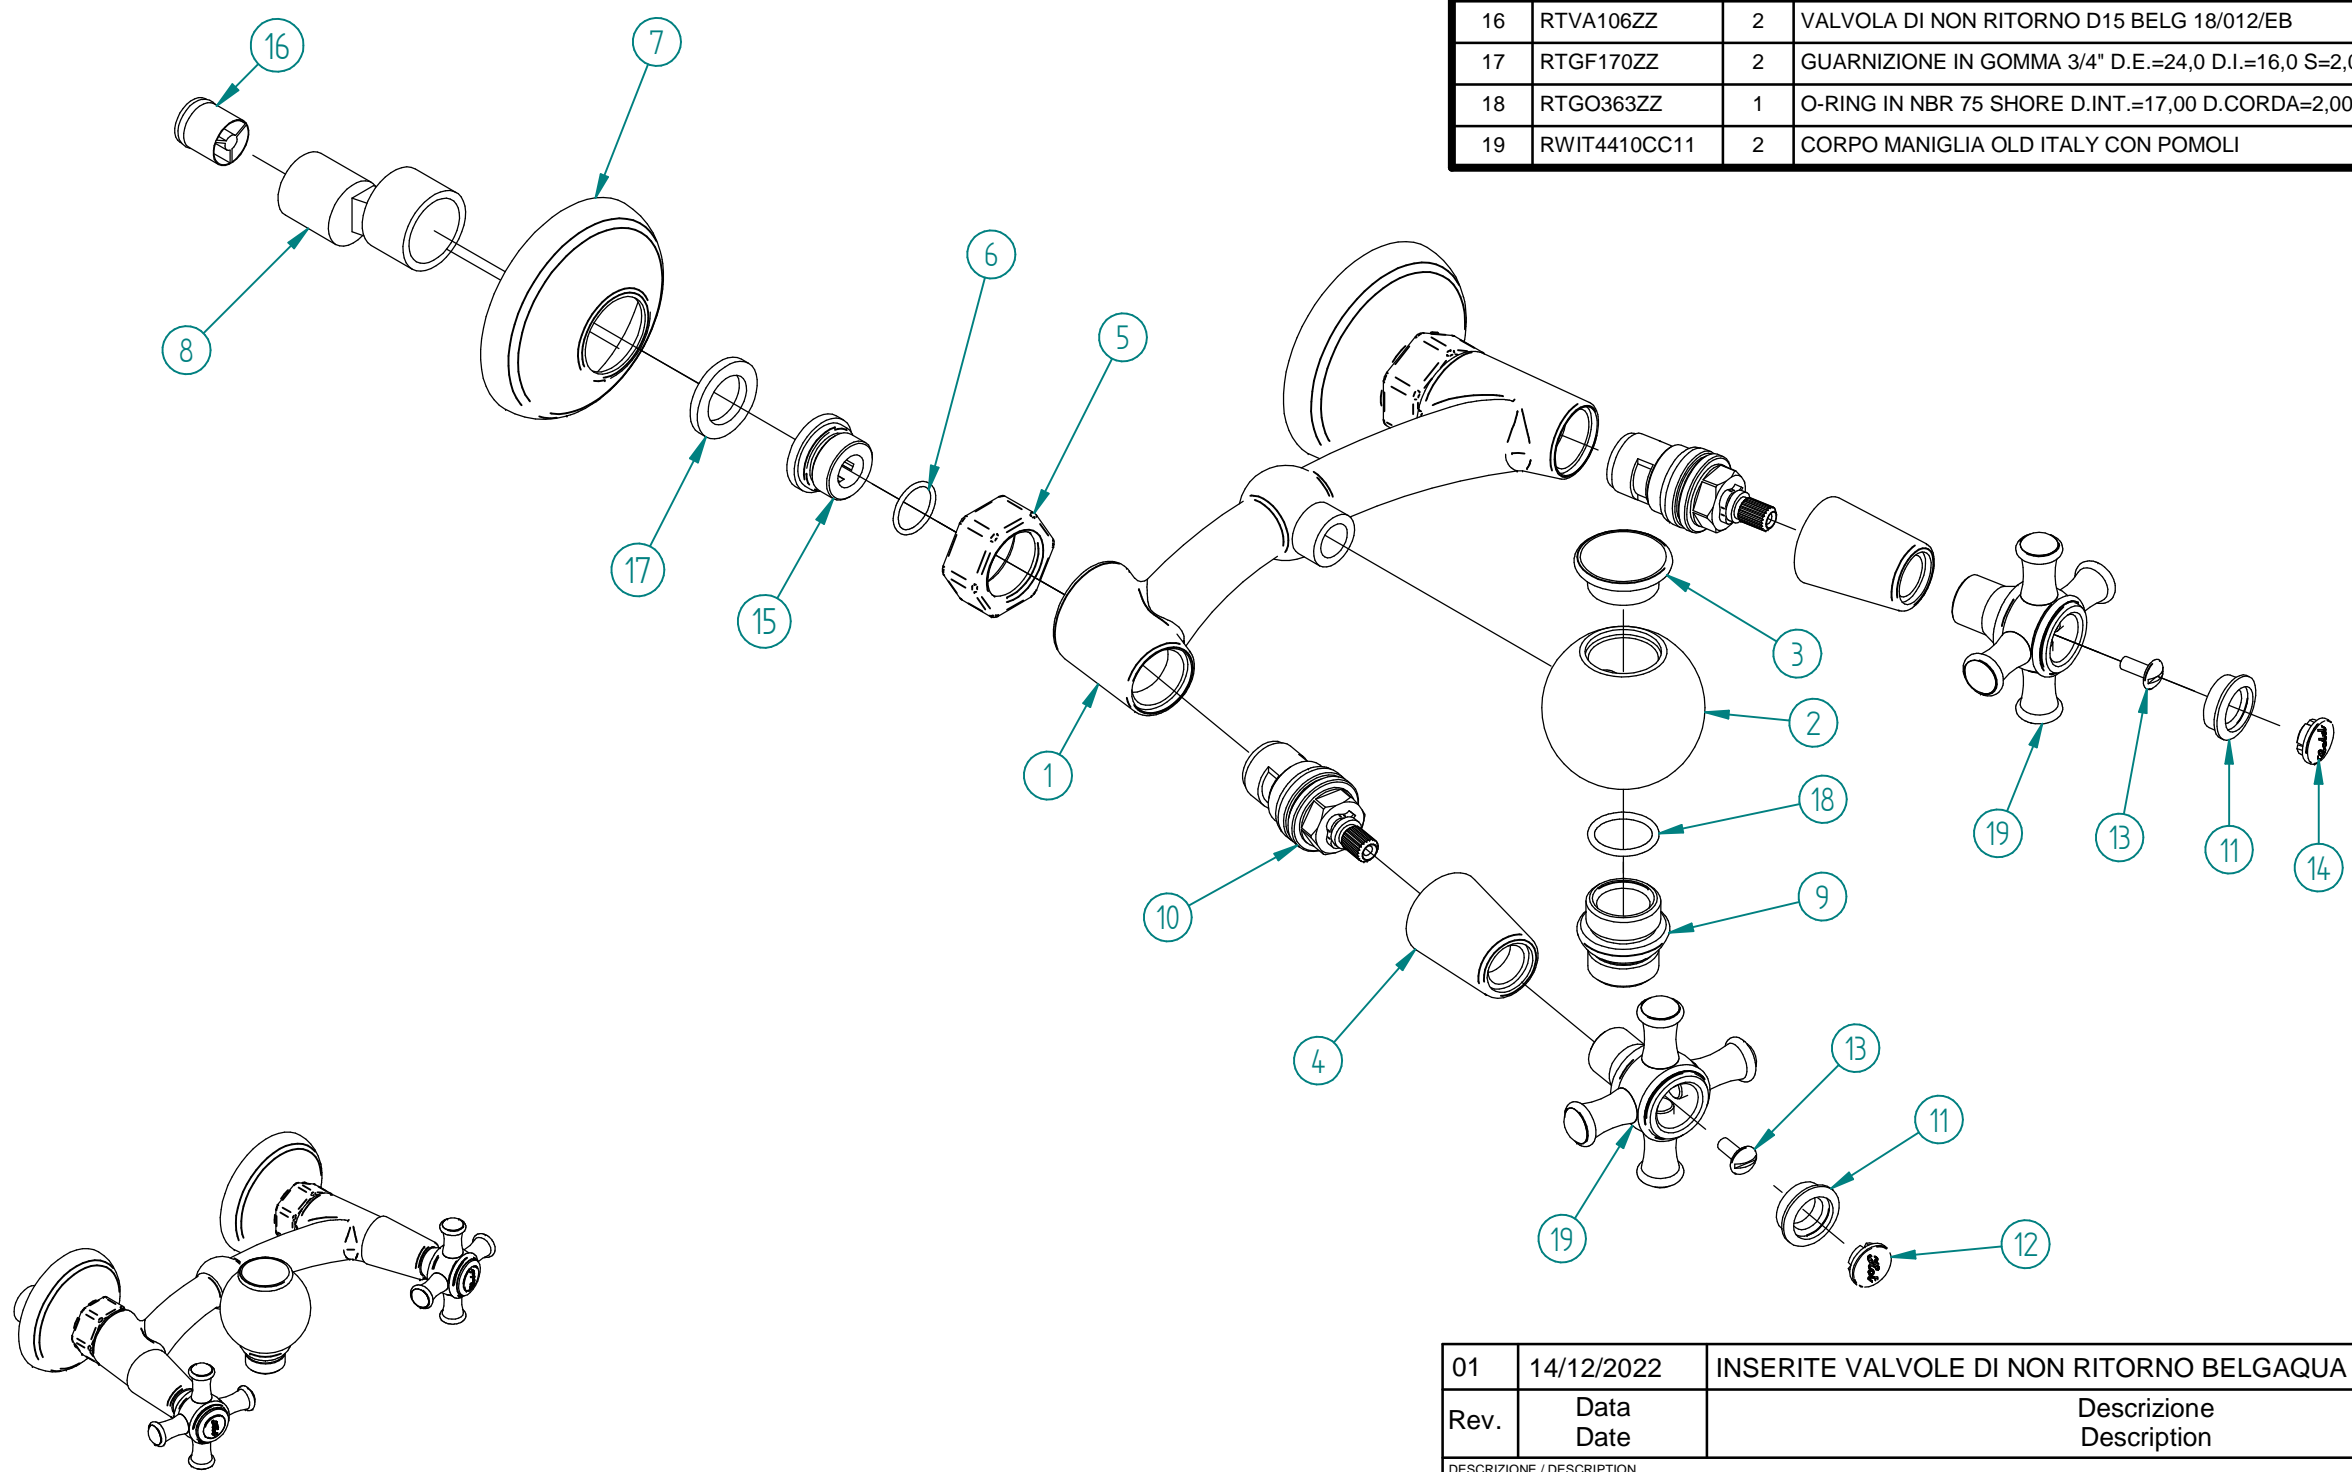

Pos.	Code	Qt.	Titolo	Materiale	Pos.	Code	Qt.	Titolo	Materiale
1	RYIT4800CC01	1	CORPO GRUPPO VASCA PALMA	Brass - CB770S	8	RTEC102CC	2	ECCENTRICO NICHELATO L=57 G3/4"-G1/2" ECC.=11,5 CROMATO	Brass - CW617N
2	RYIT4856CC02	1	CORPO SFERICO PER GRUPPO LAVELLO PALMA (T48)	Brass - CW617N	9	RYIT4800CC03	1	ATT. FLEX GRUPPO VASCA PALMA	Brass - CW617N
3	RYIT4856CC05	1	PLACCHETTA GRUPPO ESTERNO DOCCIA PALMA	Brass - CW617N	10	RTVT101CC	2	VITONE CERAMICO DA G1/2" DX (1/4 DI GIRO) CROMATO	Various Materials
4	RYIT4214CC04	2	COPRIVITONE PALMA	Brass - CW617N	11	RTPL103CC	2	PLACCHETTA (GHIERA) D20 G3/8 PER MANIGLIA NUOVA RETRO' CROMATO	Brass - CW617N
5	RTCA103CC	2	CALOTTA G3/4" CH=29 H=14 FORO D=21,5 CROMATO	Brass - CW614N	12	RTPL117ZZ	1	INSERTO IN RESINA "HOT" PER PLACCHETTA RTPL103	Poliuretene
6	RTGO165ZZ	2	O-RING IN NBR 70 SHORE D.INT.=14,00 D.CORDA=1,50	NBR 70	13	RTVI106ZZ	2	VITE OTTONE M4 TESTA BOMBATA D.=9,8 C/INTAGLIO CACCIAVITE L.s.t.=10	Brass - CW617N
7	RYIT0800CC20	2	ROSONE VASCA PONTEVECCHIO	Brass - CW617N	14	RTPL107ZZ	1	INSERTO IN RESINA "COLD" PER PLACCHETTA RTPL103 NESSUNA FINITURA	Poliuretene
					15	RYIT0800ZZ22	2	SEDE GR.VASCA BLOCCAGGIO CALOTTA (D24 LST22 FIL.19X24)	Brass - CW617N
					16	RTVA106ZZ	2	VALVOLA DI NON RITORNO D15 BELG 18/012/EB	Various Materials
					17	RTGF170ZZ	2	GUARNIZIONE IN GOMMA 3/4" D.E.=24,0 D.I.=16,0 S=2,0 NESSUNA FINITURA	PVC
					18	RTGO363ZZ	1	O-RING IN NBR 75 SHORE D.INT.=17,00 D.CORDA=2,00 NESSUNA FINITURA	NBR
					19	RWIT4410CC11	2	CORPO MANIGLIA OLD ITALY CON POMOLI	Brass - CW617N