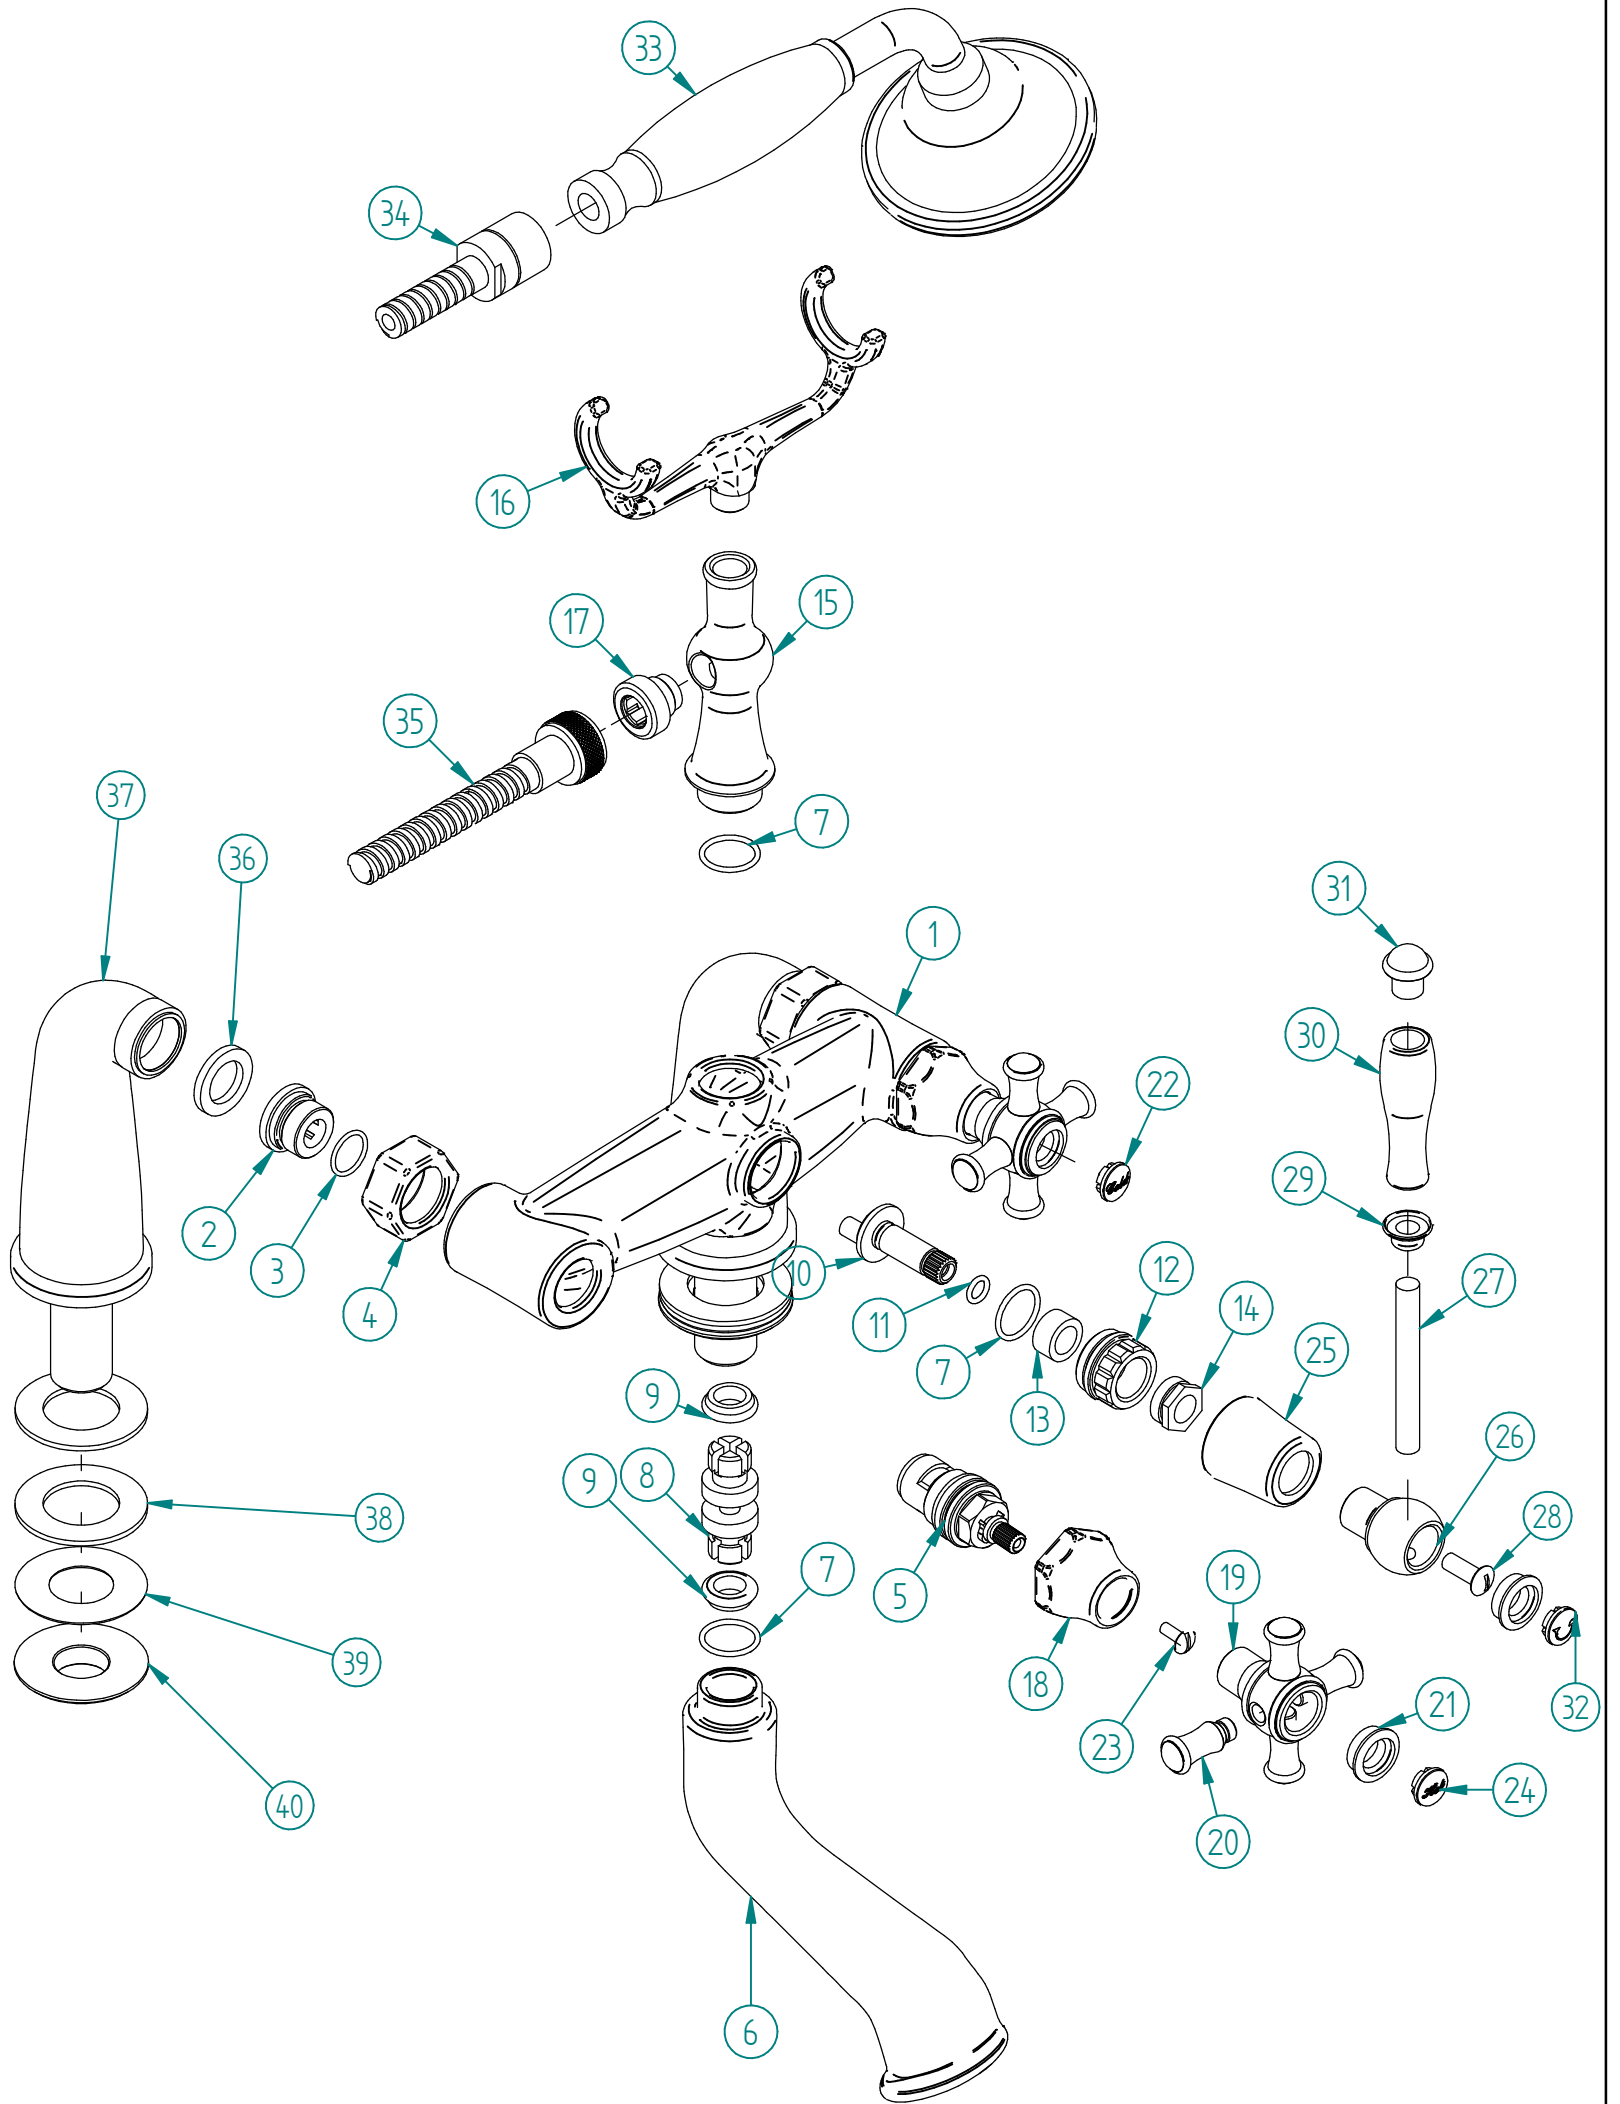

Pos.	Codice	Qt.à
1	ryit0800cc24	1
2	ryit0800zz22	2
3	RTGO165ZZ	2
4	RTCA103CC	2
5	RTVT101CC	2
6	ryit4100cc02	1
7	rtgo266zz	3
8	RYIT4400ZZ06	1
9	rtgs101zz	2
10	RYIT4400ZZ10	1
11	rtgo257zz	1
12	RYIT0500ZZ12	1
13	rtgf113zz	1
14	RYIT0500ZZ11	1
15	ryit4200cc04	1
16	RYIT3601CC21	1
17	RYIT3601CC01	1
18	ryit4400cc05	2
19	RYAA4216CC08	2
20	RYAA4216CC01	8
21	RTPL103CC	3
22	RTPL107ZZ	1
23	RTVI106ZZ	2
24	RTPL117ZZ	1
25	ryit4200cc10	1
26	ryit4700cc16	1
27	RYIT2100ZZ08	1
28	rtvi111zz	1
29	ryit4200cc12	1
30	rtma109zz	1
31	RYRB0310CC03	1
32	RTPL118ZZ	1
33	rtdo124cc	1
34	RTFL215CC_DOCC	1
35	RTFL215CC_ESAG ONO	1
36	rtgf170zz	2
37	ryit0804cc31	2
38	RTGF139ZZ	4
39	rtrd102zz	2
40	RZIT0506ZZ20	2

00	29/05/2020	Emissione	MD	MD	-	-
Rev.	Data Date	Descrizione Description	Progettato Designed	Disegnato Drawn	Contr. Checked	Appr. Approved
DESCRIZIONE / DESCRIPTION <b>GRUPPO VASCA A SQUADRA OLD ITALY CROMO</b>						
CODICE ARTICOLO / ITEM CODE <b>IT4407CCOIZZ</b>			<b>RUBINETTERIE</b> <b>treemme</b>		Via E. Mattei, 10 53041 Asiano (SI) ITALY Tel. 0577/718293 - Fax 0577/719350 www.rubinetterie3m.it	
PESO PARZIALE / PARTIAL WEIGHT 0,000 kg						
Le informazioni contenute nel disegno sono riservate. La diffusione, distribuzione e/o copiatura del documento o parte di esso da parte di qualsiasi soggetto è proibita, sia ai sensi dell'art. 616 c.p., che ai sensi del D.Lgs. n. 196/2003. Information contained in this drawing are reserved. Any diffusion, distribution and/or copy of complete or part of this document by anyone is prohibited, according to art. 616 c.p., D.Lgs. n. 196/2003.						