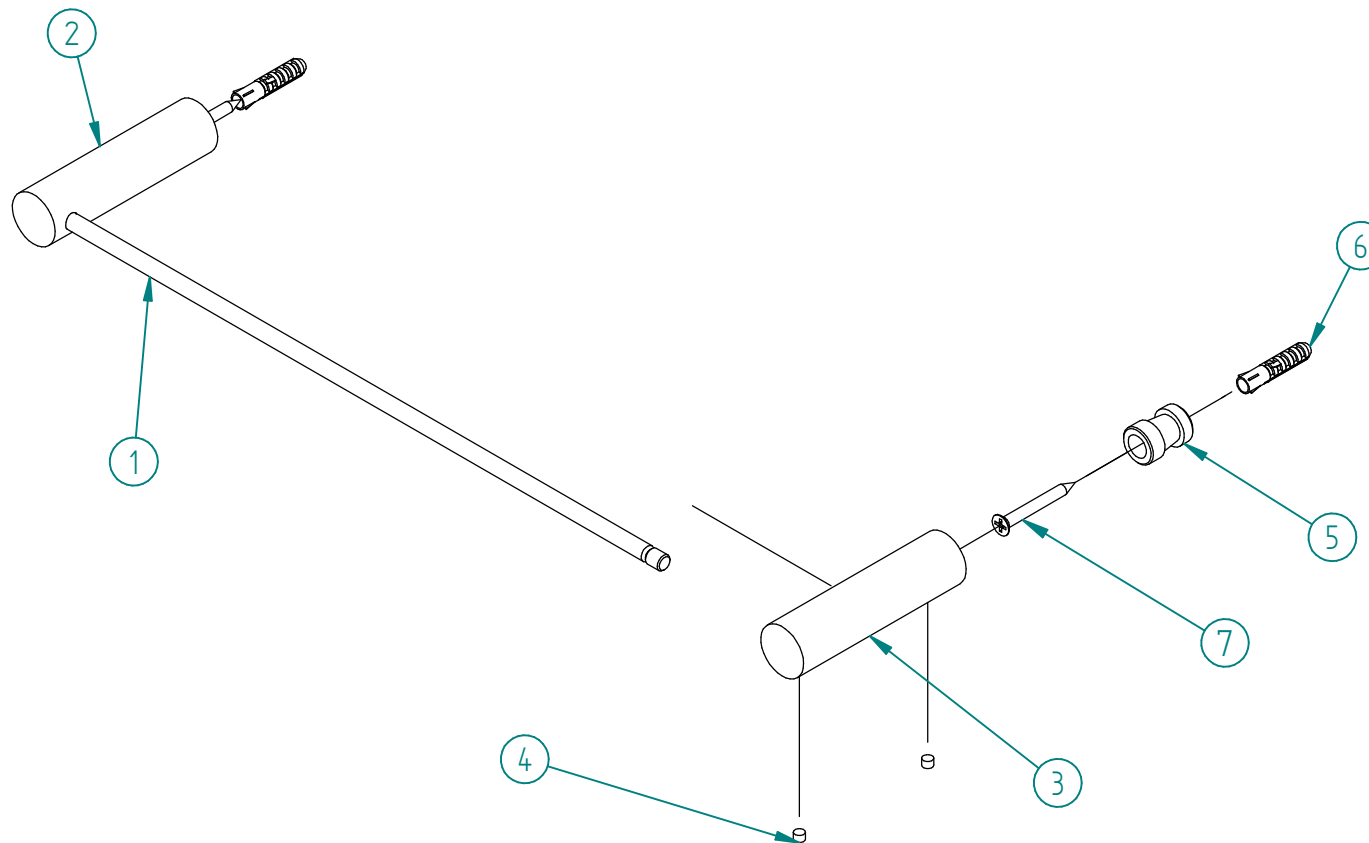

Pos.	Code	Qt.
1	RYIT3Z24CC03	1
2	RYIT3Z24CC02	1
3	RYIT3Z24CC01	1
4	RTVI116ZZ	4
5	RYIT1Z24NI05	2
6	RTVI117ZZ_2	2
7	RTVI117ZZ_1	2

00	16/10/2018	Emissione	MD			
Rev.	Data Date	Descrizione Description	Progettato Designed	Disegnato Drawn	Contr. Checked	Appr. Approved

DESCRIZIONE / DESCRIPTION Porta salviette corto tondino 300mm		RUBINETTERIE treemme	Via E. Mattei, 10 53041 Asiano (SI) ITALY Tel. 0577/718293 - Fax 0577/719350 www.rubinetterie3m.it
CODICE ARTICOLO / ITEM CODE IT3Z24CCZZZZ			
PESO PARZIALE / PARTIAL WEIGHT 0,000 kg			

Le informazioni contenute nel disegno sono riservate. La diffusione, distribuzione e/o copiatura del documento o parte di esso da parte di qualsiasi soggetto è proibita, sia ai sensi dell'art. 616 c.p., che ai sensi del D.Lgs. n. 196/2003.
Information contained in this drawing are reserved. Any diffusion, distribution and/or copy of complete or part of this document by anyone is prohibited, according to art. 616 c.p., D.Lgs. n. 196/2003.