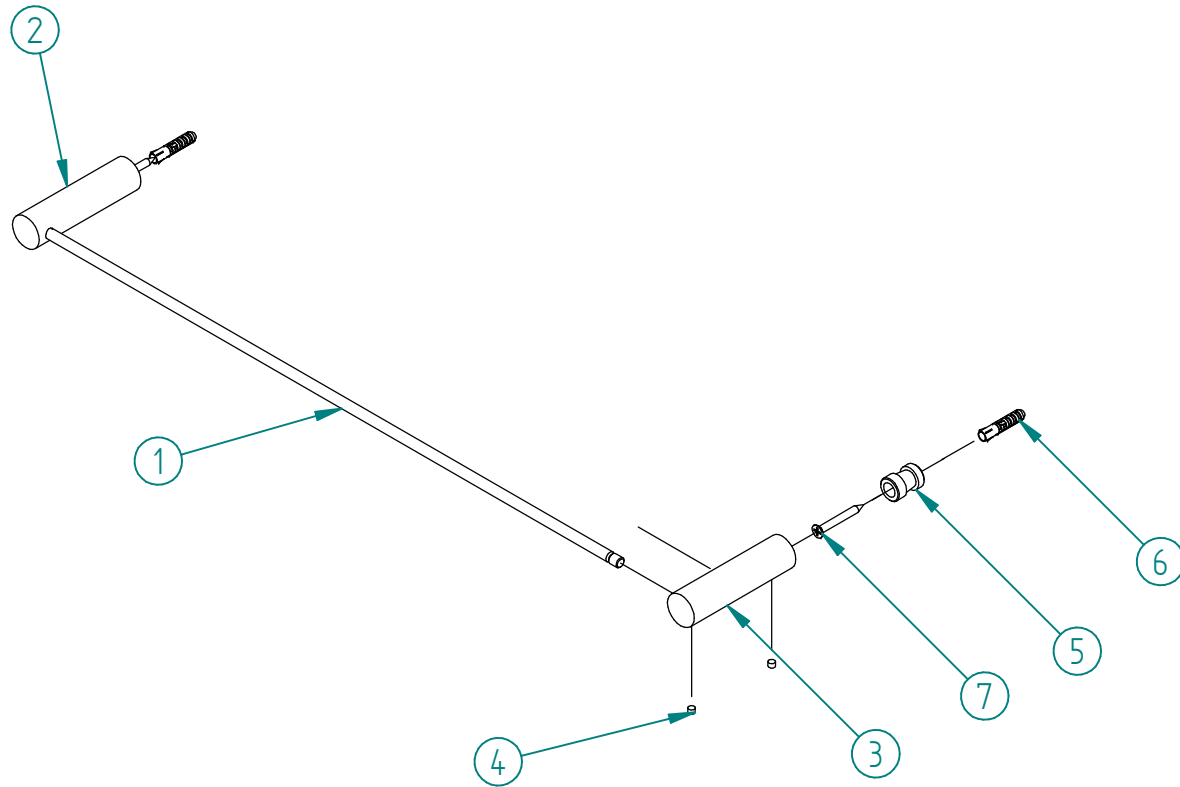

Pos.	Code	Qt.
1	RYIT3Z06CC01	1
2	RYIT3Z24CC02	1
3	RYIT3Z24CC01	1
4	RTVI116ZZ	4
5	RYIT1Z24NI05	2
6	RTVI117ZZ_2	2
7	RTVI117ZZ_1	2

00	16/10/2018	Emissione	MD			
Rev.	Data Date	Descrizione Description	Progettato Designed	Disegnato Drawn	Contr. Checked	Appr. Approved

DESCRIZIONE / DESCRIPTION Porta salviette medio tondino 450mm		RUBINETTERIE treemme	Via E. Mattei, 10 53041 Asiano (SI) ITALY Tel. 0577/718293 - Fax 0577/719350 www.rubinetterie3m.it
CODICE ARTICOLO / ITEM CODE IT3Z06CCZZZZ			
PESO PARZIALE / PARTIAL WEIGHT 0,000 kg			

Le informazioni contenute nel disegno sono riservate. La diffusione, distribuzione e/o copiatura del documento o parte di esso da parte di qualsiasi soggetto è proibita, sia ai sensi dell'art. 616 c.p., che ai sensi del D.Lgs. n. 196/2003.
Information contained in this drawing are reserved. Any diffusion, distribution and/or copy of complete or part of this document by anyone is prohibited, according to art. 616 c.p., D.Lgs. n. 196/2003.

Controllo MOD: 16/10/2018 04/11/2021 - m.mattei
\\3M03\Ufficio Tecnico\Drawing files\IT\IT3Z\IT3Z06\IT3Z06CCZZZZ.dwg