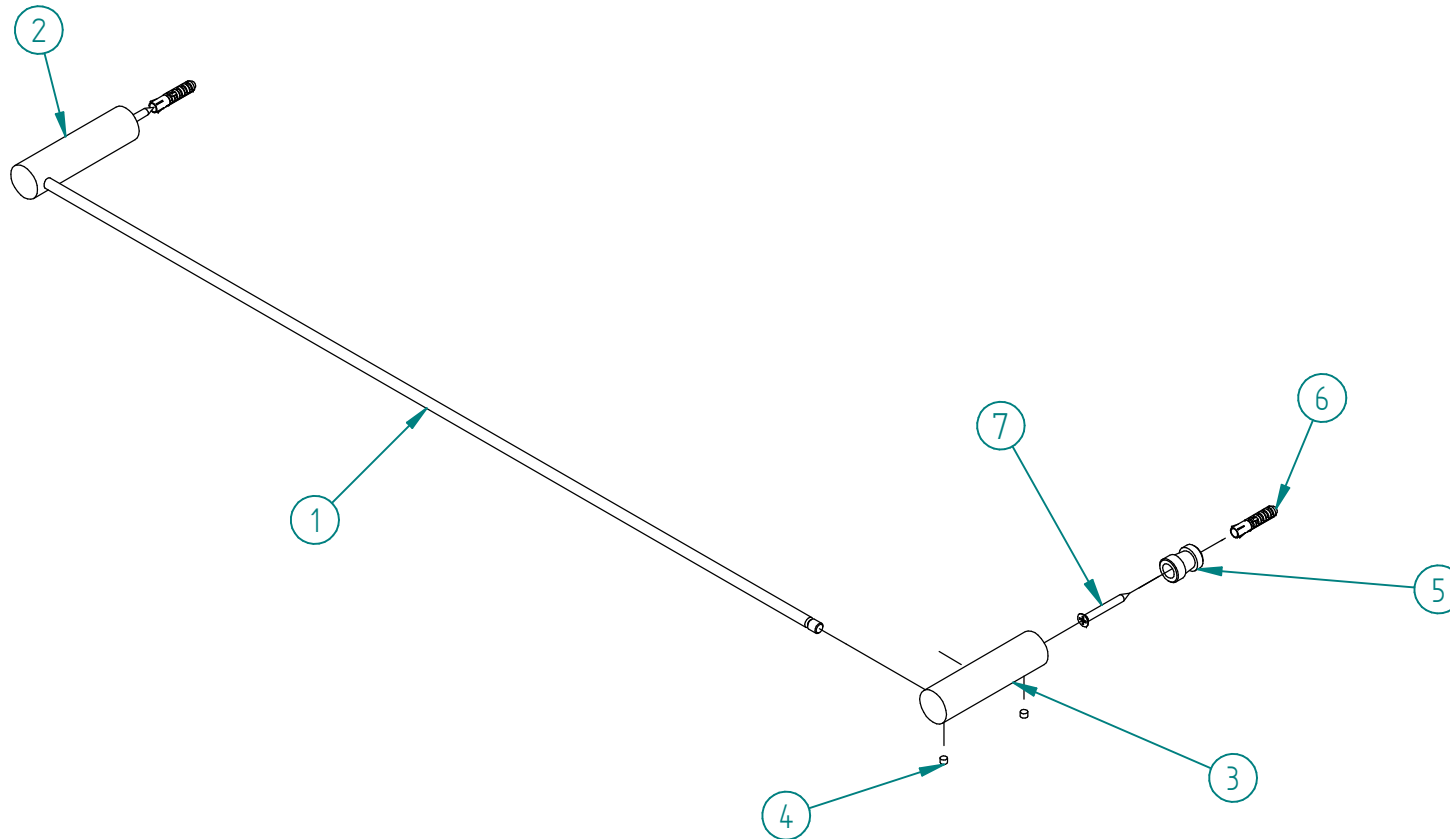

Pos.	Code	Qt.
1	RYIT3Z05CC01	1
2	RYIT3Z24CC02	1
3	RYIT3Z24CC01	1
4	RTVI116ZZ	4
5	RYIT1Z24NI05	2
6	RTVI117ZZ_2	2
7	RTVI117ZZ_1	2

00	16/10/2018	Emissione	MD			
Rev.	Data Date	Descrizione Description	Progettato Designed	Disegnato Drawn	Contr. Checked	Appr. Approved

DESCRIZIONE / DESCRIPTION <b>Porta salviette lungo tondino 600mm</b>				
CODICE ARTICOLO / ITEM CODE <b>IT3Z05CCZZZZ</b>			<b>RUBINETTERIE</b> <b>treemme</b> Via E. Mattei, 10 53041 Asiano (SI) ITALY Tel. 0577/718293 - Fax 0577/719350 www.rubinetterie3m.it	
PESO PARZIALE / PARTIAL WEIGHT 0,000 kg				
Le informazioni contenute nel disegno sono riservate. La diffusione, distribuzione e/o copiatura del documento o parte di esso da parte di qualsiasi soggetto è proibita, sia ai sensi dell'art. 616 c.p., che ai sensi del D.Lgs. n. 196/2003. Information contained in this drawing are reserved. Any diffusion, distribution and/or copy of complete or part of this document by anyone is prohibited, according to art. 616 c.p., D.Lgs. n. 196/2003.				