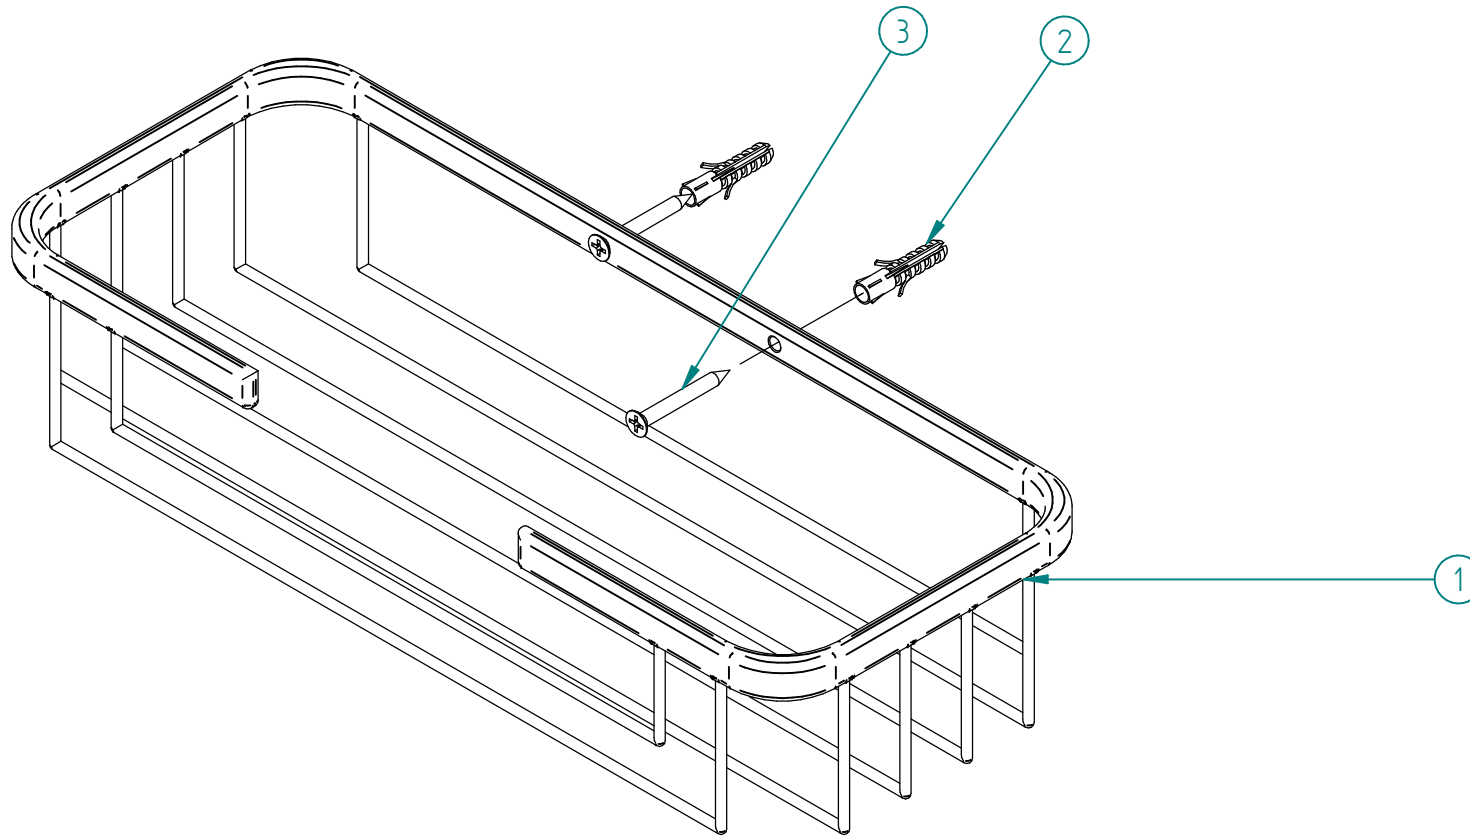

Pos.	Code	Qt.
1	RZIT3Z02CC01	1
2	RTVI117ZZ_2	2
3	RTVI117ZZ_1	2

00	17/12/2018	Emissione	MD	MD	-	-
Rev.	Data Date	Descrizione Description	Progettato Designed	Disegnato Drawn	Contr. Checked	Appr. Approved
DESCRIZIONE / DESCRIPTION PORTA SPUGNA RETTANGOLARE C/ TASSELLI						
CODICE ARTICOLO / ITEM CODE IT3Z02CCZZZZ			RUBINETTERIE treemme		Via E. Mattei, 10 53041 Asiano (SI) ITALY Tel. 0577/718293 - Fax 0577/719350 www.rubinetterie3m.it	
PESO PARZIALE / PARTIAL WEIGHT 0,000 kg						
Le informazioni contenute nel disegno sono riservate. La diffusione, distribuzione e/o copiatura del documento o parte di esso da parte di qualsiasi soggetto è proibita, sia ai sensi dell'art. 616 c.p., che ai sensi del D.Lgs. n. 196/2003. Information contained in this drawing are reserved. Any diffusion, distribution and/or copy of complete or part of this document by anyone is prohibited, according to art. 616 c.p., D.Lgs. n. 196/2003.						