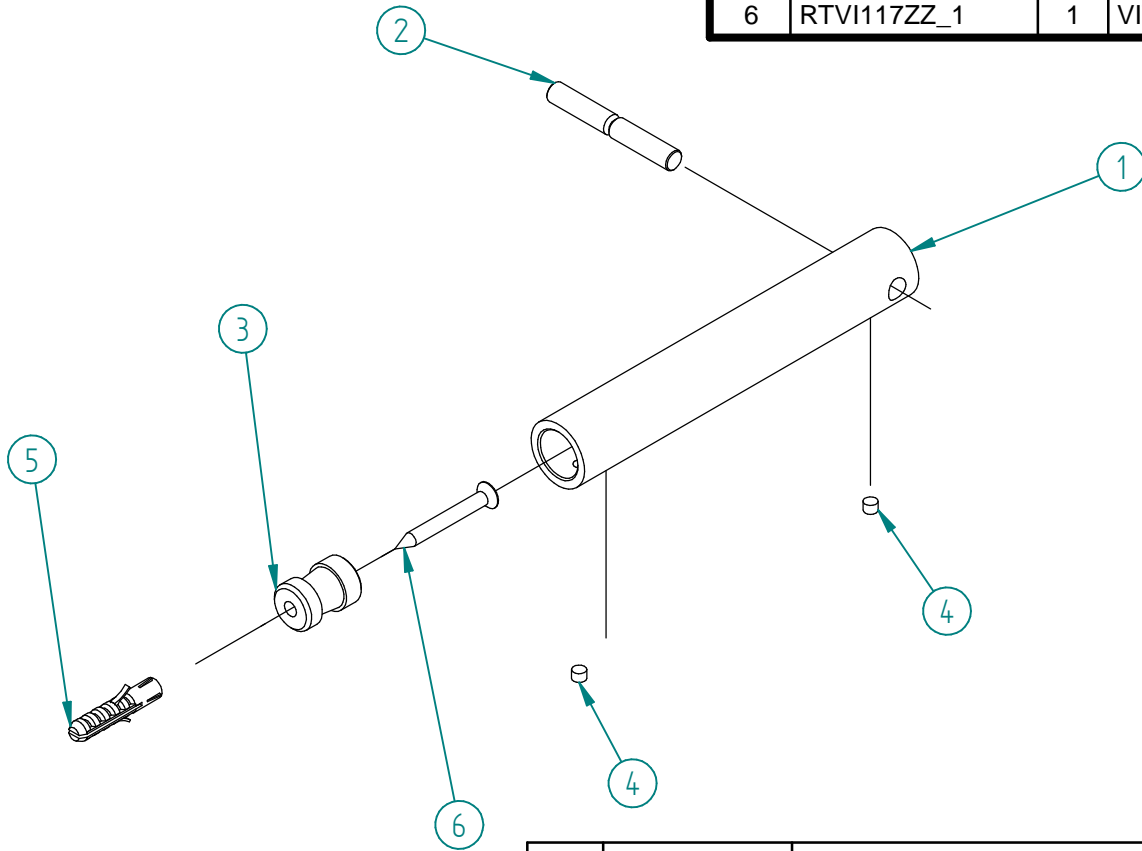

Pos.	Code	Qt.	Titolo	Materiale
1	RYIT3Z01CC01	1	PERNO A PARETE PER PORTA	Ottone
2	RYIT3Z01CC02	1	PERNO PER PORTA ROLOLO	Ottone
3	RYIT1Z24NI05	1	PERNO ATTACCO A MURO	Ottone
4	RTVI116ZZ	2	GRANO INOX PUNTA CONICA L.=4	Stainless Steel A2
5	RTVI117ZZ_2	1	TASSELLO Ø6 NESSUNA	PVC
6	RTVI117ZZ_1	1	VITE D4X35 DA TASSELLO	Acciaio

00	16/10/2018	Emissione	MD			
Rev.	Data Date	Descrizione Description	Progettato Designed	Disegnato Drawn	Contr. Checked	Appr. Approved

DESCRIZIONE / DESCRIPTION <b>Porta rotolo tondino</b>		<b>RUBINETTERIE</b> <b>treemme</b>	Via E. Mattei, 10 53041 Asiano (SI) ITALY Tel. 0577/718293 - Fax 0577/719350 www.rubinetterie3m.it
CODICE ARTICOLO / ITEM CODE <b>IT3Z01CCZZZZ</b>			
PESO PARZIALE / PARTIAL WEIGHT 0,000 kg			