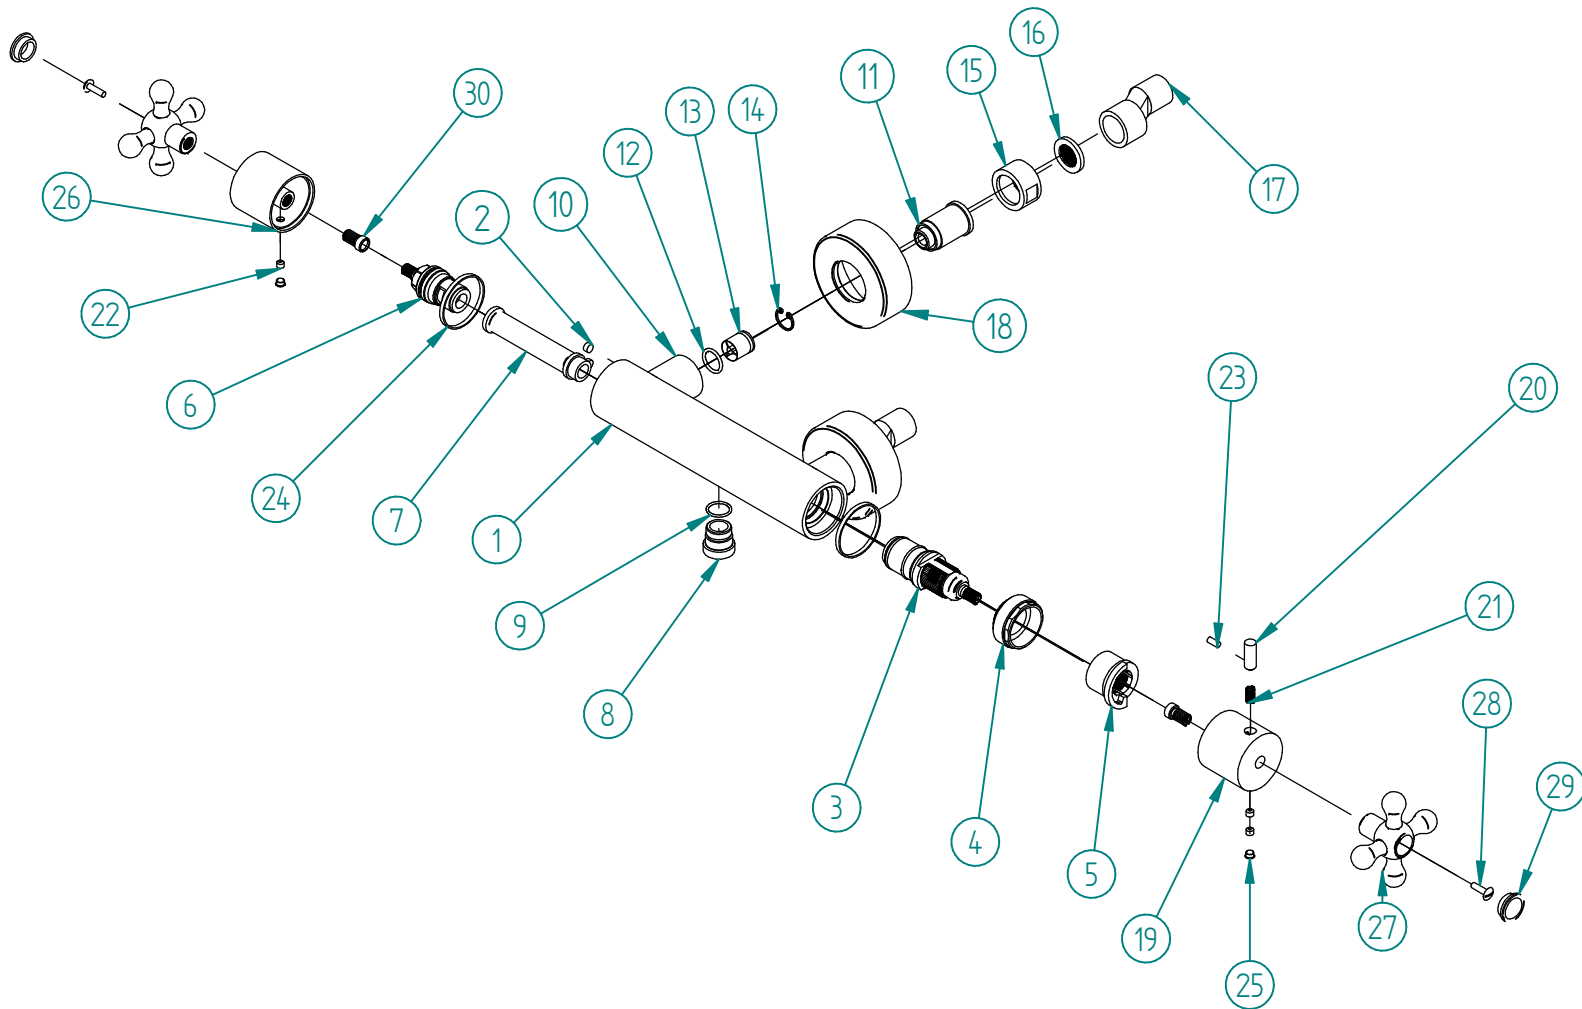

Pos.	Code	Qt.
1	RYIT5823CC02	1
2	RTVI124ZZ	2
3	RTVT148ZZ	1
4	RYIT6581ZZ51	1
5	RTCR143ZZ	1
6	RTVT105CC	1
7	RYIT1125ZZ14	1
8	RYIT6581CC54	1
9	RTGO165ZZ	1
10	RYIT5823CC03	2
11	RYIT2700ZZ07	2
12	RTGO357ZZ	2
13	RTVA106ZZ	2
14	RTAN112ZZ	2
15	RYIT2700CC06	2
16	RTVA109ZZ	2
17	RTEC101NI	2
18	RTRO128CC	2
19	RYIT7745CC02	1
20	RYIT7244CC03	1
21	RTML103ZZ	1
22	RTVI200ZZ	3
23	RTVI113ZZ	1
24	RTGS163ZZ	2
25	RTTA125RR	2
26	RYIT7745CC03	1
27	RTMA104CC	2
28	RTVI122ZZ	2
29	RYIT0500CC08	2
30	RYIT7486ZZ04	2

00	24/06/2020	Emissione	MD	-	-	-
Rev.	Data Date	Descrizione Description	Progettato Designed	Disegnato Drawn	Contr. Checked	Appr. Approved

DESCRIZIONE / DESCRIPTION TERMOST.EST. DOCCIA 1 VIA G1/2" SOLO CORPO ROMANTICA CROMO		RUBINETTERIE treemme	Via E. Mattei, 10 53041 Asiano (SI) ITALY Tel. 0577/718293 - Fax 0577/719350 www.rubinetterie3m.it
CODICE ARTICOLO / ITEM CODE IT3688CCVEZZ			
PESO PARZIALE / PARTIAL WEIGHT 0,000 kg