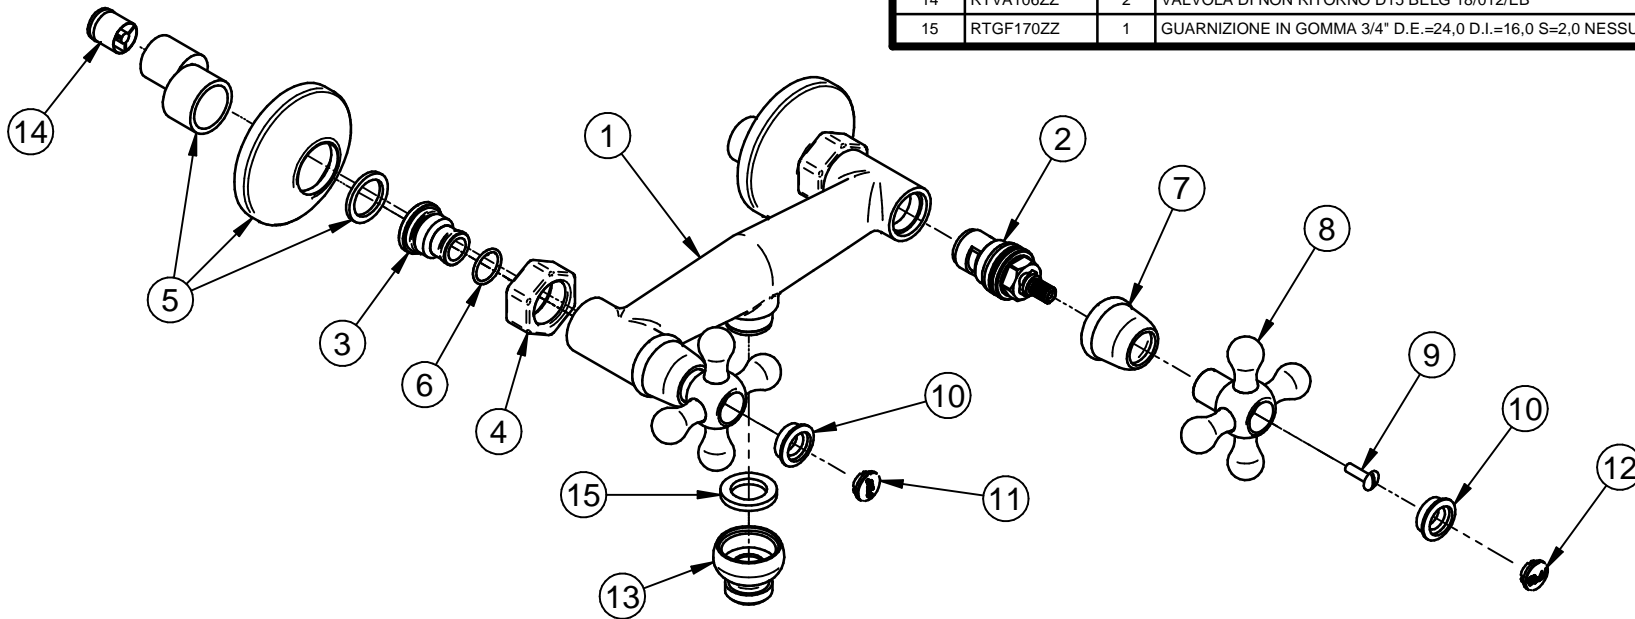

Pos.	Code	Qt.	Description	Material
1	RYIT0330CC04	1	CORPO GRUPPO LAVELLO PISA	Brass - CB770S
2	RTVT101CC	2	VITONE CERAMICO DA G1/2" DX (1/4 DI GIRO) CROMATO	Various Materials
3	RYIT0500ZZ25	2	SEDE GR.VASCA (D24 LST22 FIL18X24 L25)	Brass - CW617N
4	RTCA103CC	2	CALOTTA G3/4" CH=29 H=14 FORO D=21,5 CROMATO	Brass - CW614N
5	RTEC103CC	2	ECCENTRICO NICH.1/2"-3/4" L.=46 C/ROSONE C/GUARNIZ. CROMATO	Various Materials
6	RTGO165ZZ	2	O-RING IN NBR 70 SHORE D.INT.=14,00 D.CORDA=1,50	NBR 70
7	RYIT0831CC04	2	COPRIVITONE MONOFORO PONTEVECCHIO (T30F15)	Brass - CW617N
8	RTMA104CC	2	CORPO MANIGLIA ROMANTICA BROCCIA D.=8 Z.=20 CROMATO	Brass - CW617N
9	RTV1122ZZ	2	VITE M4 TESTA TONDA D.=10 C/INTAGLIO L.s.t.=14 NESSUNA FINITURA	Stainless Steel A2
10	RTPL103CC	2	PLACCHETTA (GHIERA) D20 G3/8 PER MANIGLIA NUOVA RETRO' CROMATO	Brass - CW617N
11	RTPL117ZZ	1	INSERTO IN RESINA "HOT" PER PLACCHETTA RTPL103	Poliuretene
12	RTPL107ZZ	1	INSERTO IN RESINA "COLD" PER PLACCHETTA RTPL103 NESSUNA FINITURA	Poliuretene
13	RYIT0567CC31	1	RACCORDO M-1/2" - G3/4" PER FLEX GR. DOCCIA EST.	Brass - CW617N
14	RTVA106ZZ	2	VALVOLA DI NON RITORNO D15 BELG 18/012/EB	Various Materials
15	RTGF170ZZ	1	GUARNIZIONE IN GOMMA 3/4" D.E.=24,0 D.I.=16,0 S=2,0 NESSUNA FINITURA	PVC