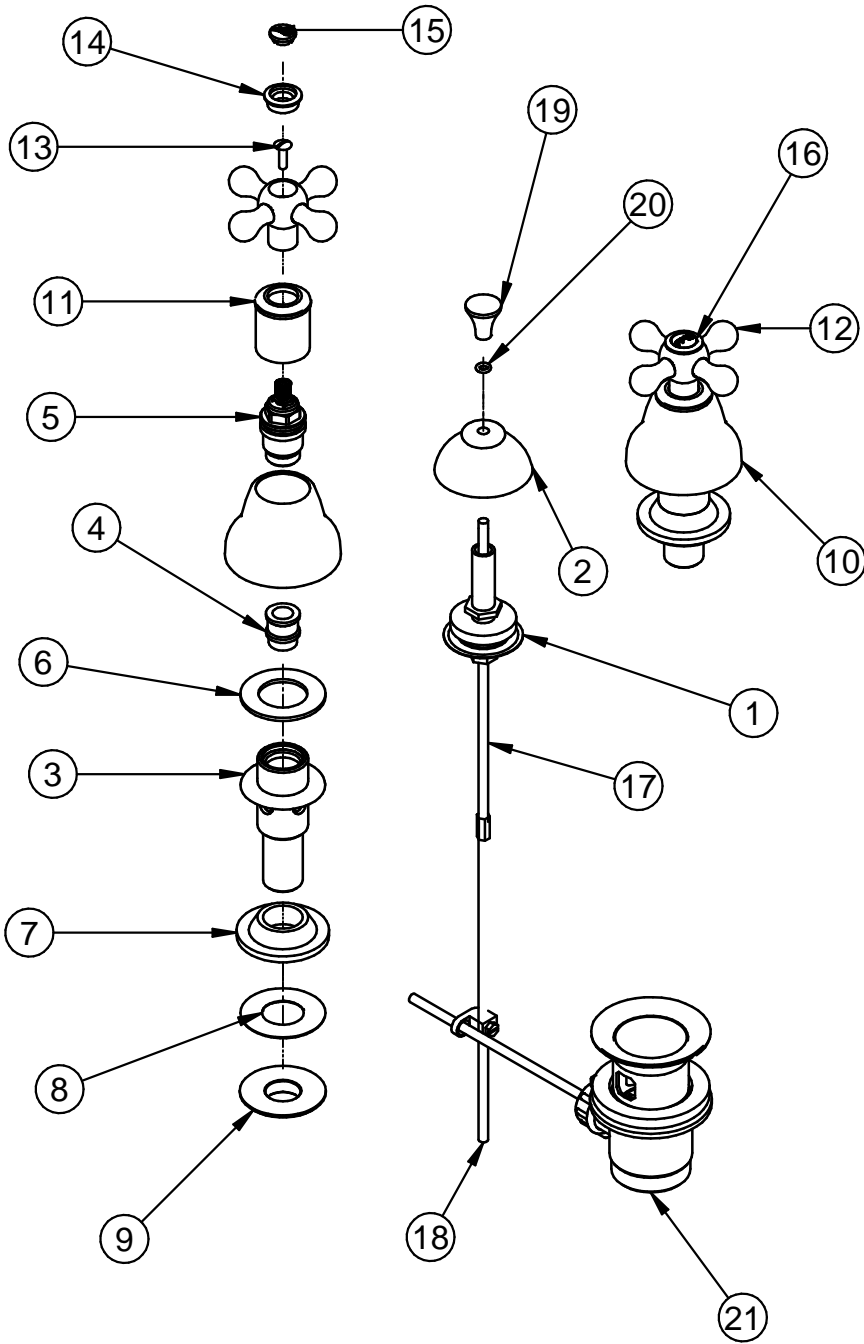

Pos.	Code	Qt.
1	rttb102zz	1
2	ryit0520cc04	1
3	RYIT0520ZZ18	2
4	RYIT6214ZZ05	2
5	RTVT100ZZ	2
6	RTGF139ZZ	2
7	RTGS104ZZ	2
8	RTRD102ZZ	2
9	RZIT0506ZZ20	2
10	RTRO116CC	2
11	RYIT0825CC07	2
12	RTMA104CC	2
13	RTVI122ZZ	2
14	RTPL103CC	2
15	RTPL117ZZ	1
16	RTPL107ZZ	1
17	RTAS120CC	1
18	RTAS150CC	1
19	RYIT3418CC09	1
20	RTGO254ZZ	1
21	RTSA106CC	1

00	22/06/2020	Emissione	MD	MD	-	-
Rev.	Data Date	Descrizione Description	Progettato Designed	Disegnato Drawn	Contr. Checked	Appr. Approved

DESCRIZIONE / DESCRIPTION
BIDET 3 FORI ROMANTICA CROMO

CODICE ARTICOLO / ITEM CODE
IT3620CCVEZZ