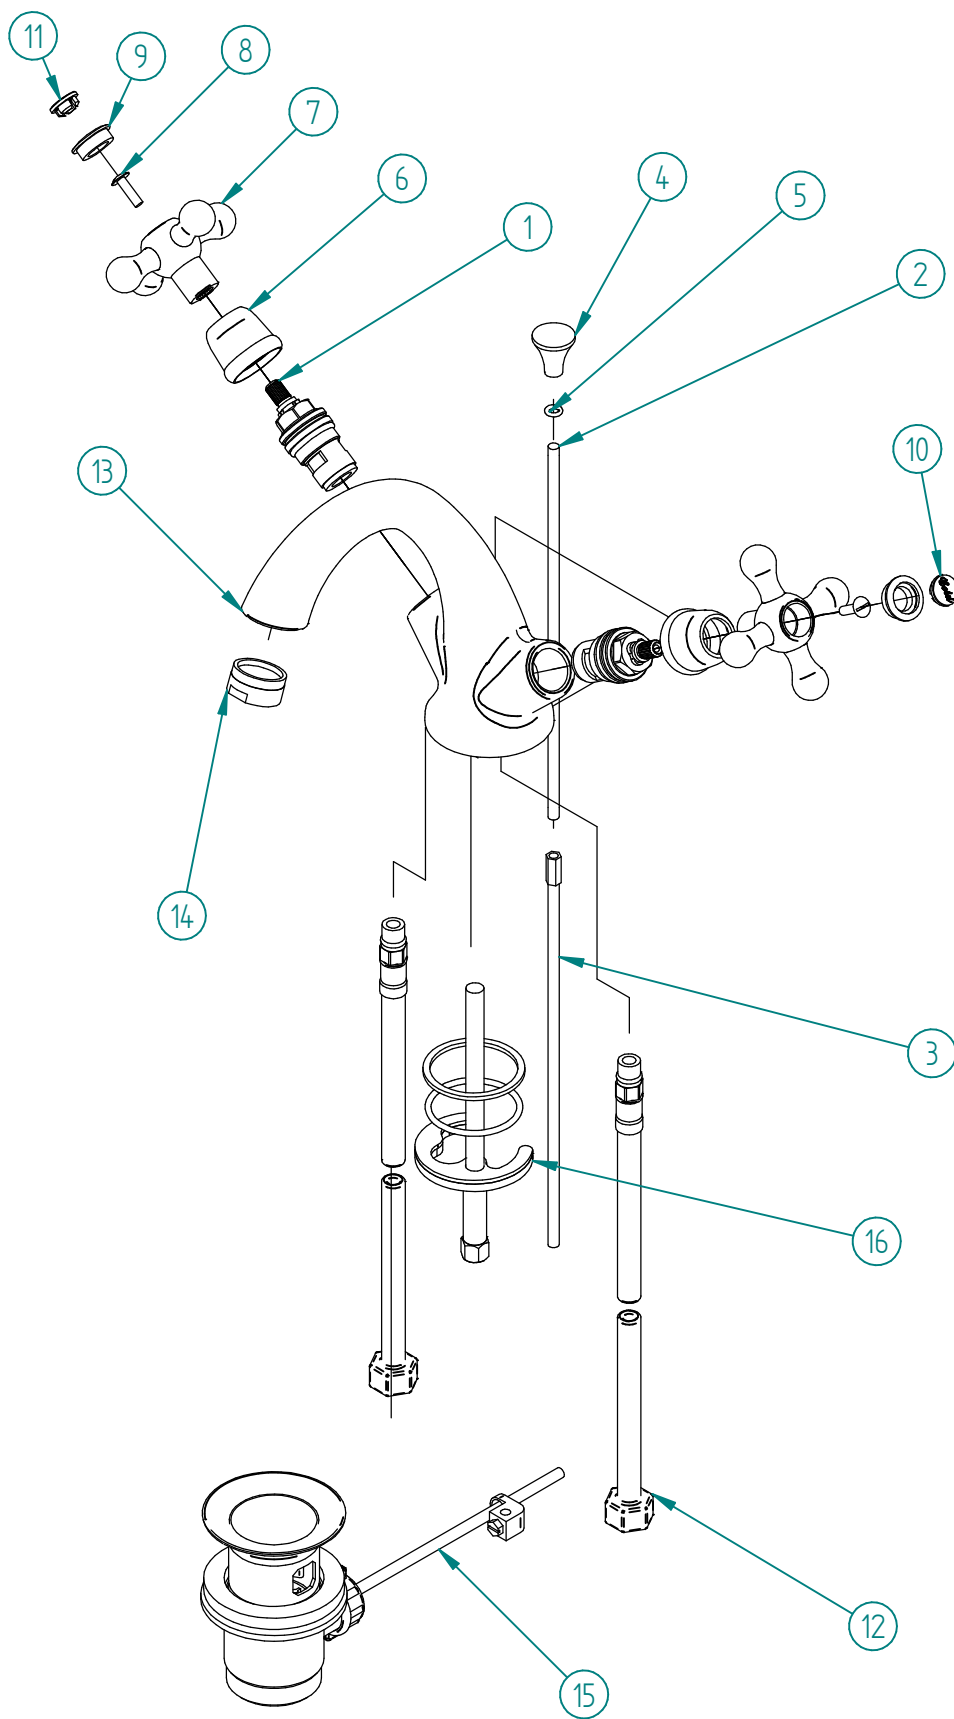

Pos.	Codice	Q.ta'
1	RTVT101CC	2
2	RTAS120CC	1
3	RTAS150CC	1
4	RYIT3418CC09	1
5	RTGO254ZZ	1
6	RYIT0831CC04	2
7	RTMA104CC	2
8	RTVI122ZZ	2
9	RTPL103CC	2
10	RTPL107ZZ	1
11	RTPL117ZZ	1
12	RTFL302ZZ	2
13	RTRB121CC	1
14	RTAE114CC	1
15	RTSA106CC	1
16	RTTR236ZZ	1

01	08/05/2020	Allineato con distinta - Creato esploso	MP	MP	-	-
Rev.	Data Date	Descrizione Description	Progettato Designed	Disegnato Drawn	Contr. Checked	Appr. Approved

DESCRIZIONE / DESCRIPTION
Lavabo monoforo Romantica

CODICE ARTICOLO / ITEM CODE IT3614CCVEZZ	RUBINETTERIE treemme	Via E. Mattei, 10 53041 Asiano (SI) ITALY Tel. 0577/718293 - Fax 0577/719350 www.rubinerie3m.it
PESO PARZIALE / PARTIAL WEIGHT 0,000 kg		

Le informazioni contenute nel disegno sono riservate. La diffusione, distribuzione e/o copiatura del documento o parte di esso da parte di qualsiasi soggetto è proibita, sia ai sensi dell'art. 616 c.p., che ai sensi del D.Lgs. n. 196/2003.
Information contained in this drawing are reserved. Any diffusion, distribution and/or copy of complete or part of this document by anyone is prohibited, according to art. 616 c.p., D.Lgs. n. 196/2003.