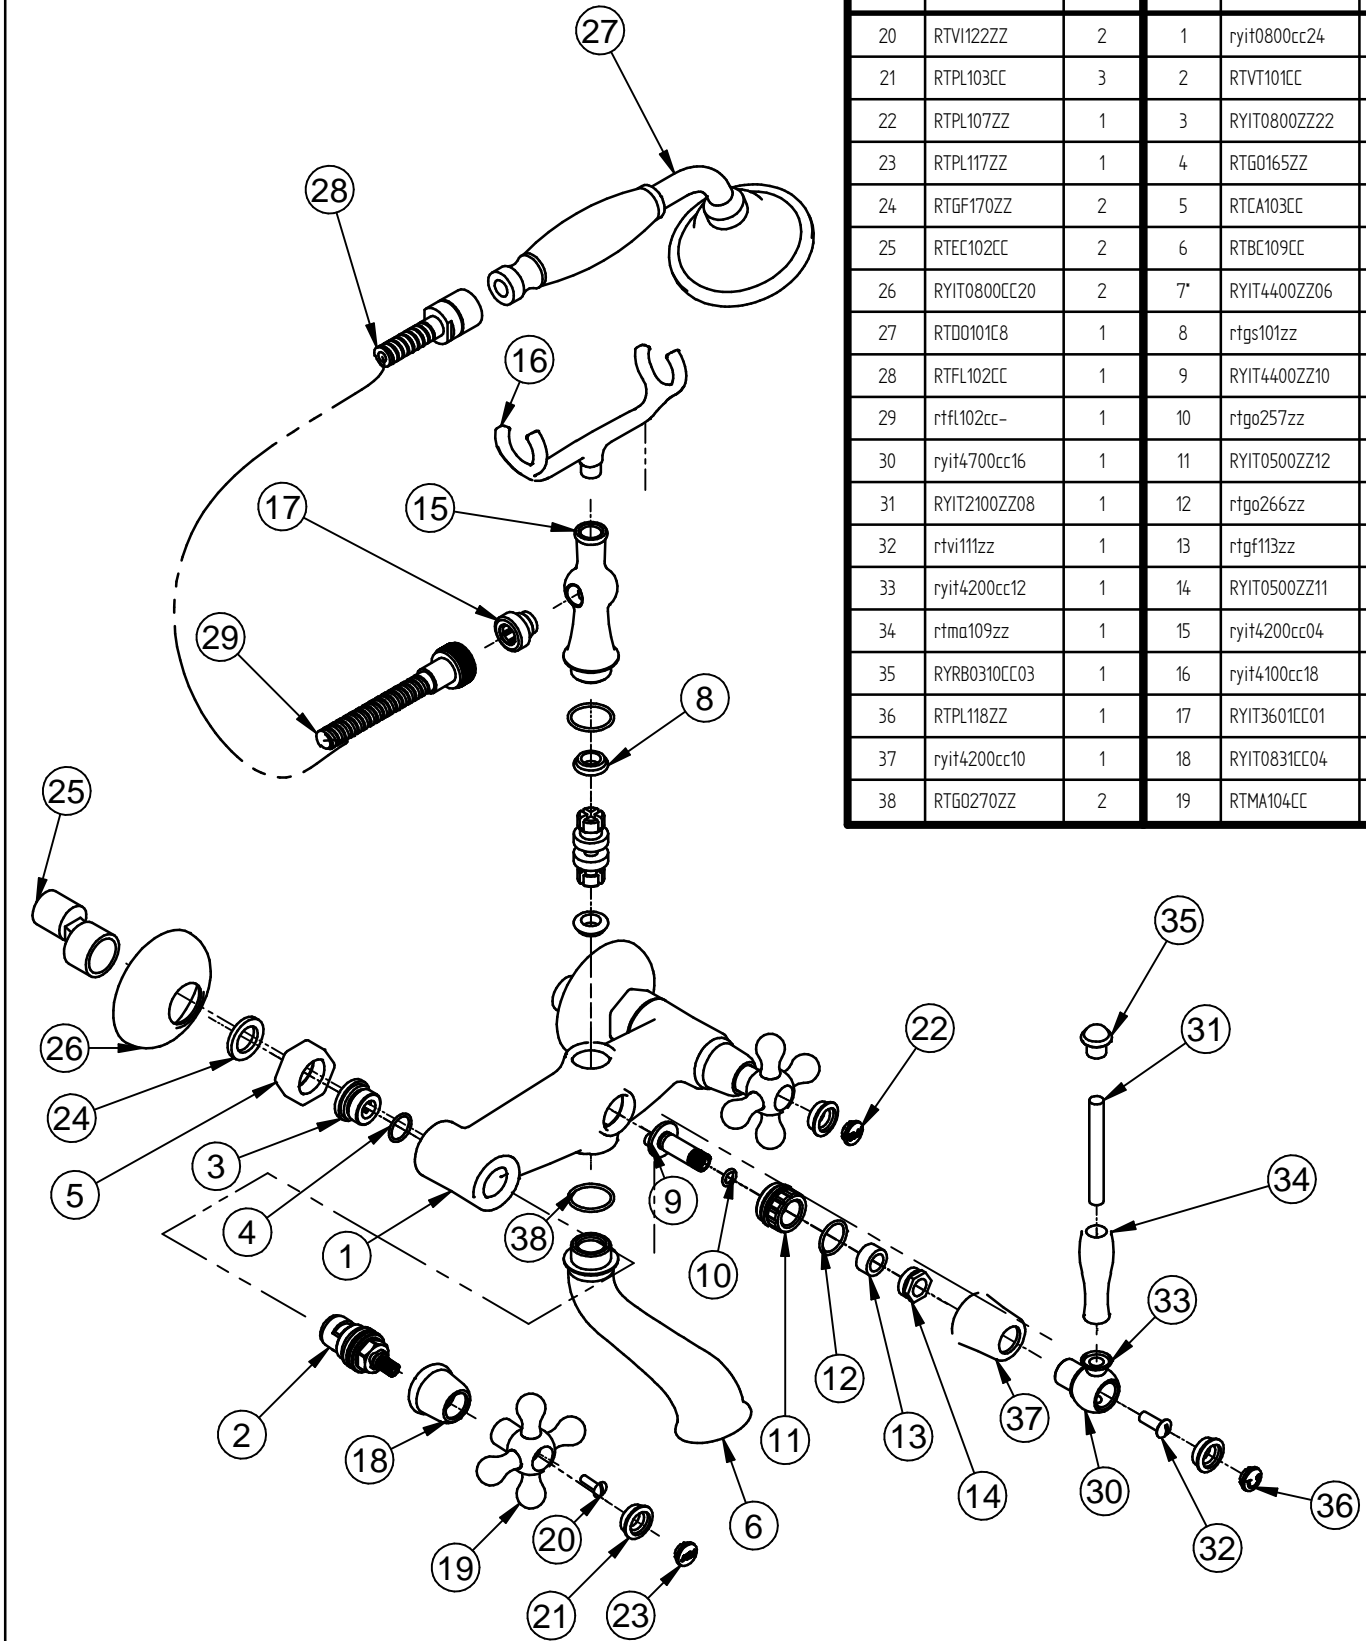

Pos.	Codice	Q.ta'	Pos.	Codice	Q.ta'
20	RTVI122ZZ	2	1	ryit0800cc24	1
21	RTPL103CC	3	2	RTVT101CC	2
22	RTPL107ZZ	1	3	RYIT0800ZZ22	2
23	RTPL117ZZ	1	4	RTG0165ZZ	2
24	RTGF170ZZ	2	5	RTCA103CC	2
25	RTEC102CC	2	6	RTBC109CC	1
26	RYIT0800CC20	2	7	RYIT4400ZZ06	1
27	RTD0101C8	1	8	rtgs101zz	2
28	RTFL102CC	1	9	RYIT4400ZZ10	1
29	rtfl102cc-	1	10	rtgo257zz	1
30	ryit4700cc16	1	11	RYIT0500ZZ12	1
31	RYIT2100ZZ08	1	12	rtgo266zz	1
32	rtvi111zz	1	13	rtgf113zz	1
33	ryit4200cc12	1	14	RYIT0500ZZ11	1
34	rtmd109zz	1	15	ryit4200cc04	1
35	RYRB0310CC03	1	16	ryit4100cc18	1
36	RTPL118ZZ	1	17	RYIT3601CC01	1
37	ryit4200cc10	1	18	RYIT0831CC04	2
38	RTG0270ZZ	2	19	RTMA104CC	2

0	23/06/2020	Emissione	MD		
Rev.	Data/Date	Descrizione/Description	Disegnato/ Drawned	Controllato/ Checked	Approvato/ Approved

**PARTI DI RICAMBIO/  
PARTS LIST**

SERIE: IT36 - ROMANTICA

oggetto/title: GRUPPO VASCA

Via E. Mattei, 10  
53041 Asiano (SI) ITALY  
Tel. 0577/718293 - Fax 0577/719350  
www.rubinetterie3m.it

Cod. Art.

GRUPPO VASCA ROMANTICA CRO

Le informazioni contenute nel disegno sono riservate. La diffusione, distribuzione e/o copiatura del documento o parte di esso da parte di qualsiasi soggetto è proibita, sia ai sensi dell'art. 616 c.p., che ai sensi del D.Lgs. n. 196/2003.  
Information contained in this drawing are reserved. Any diffusion, distribution and/or copy of complete or part of this document by anyone is prohibited, according to art. 616 c.p., D.Lgs. n. 196/2003.