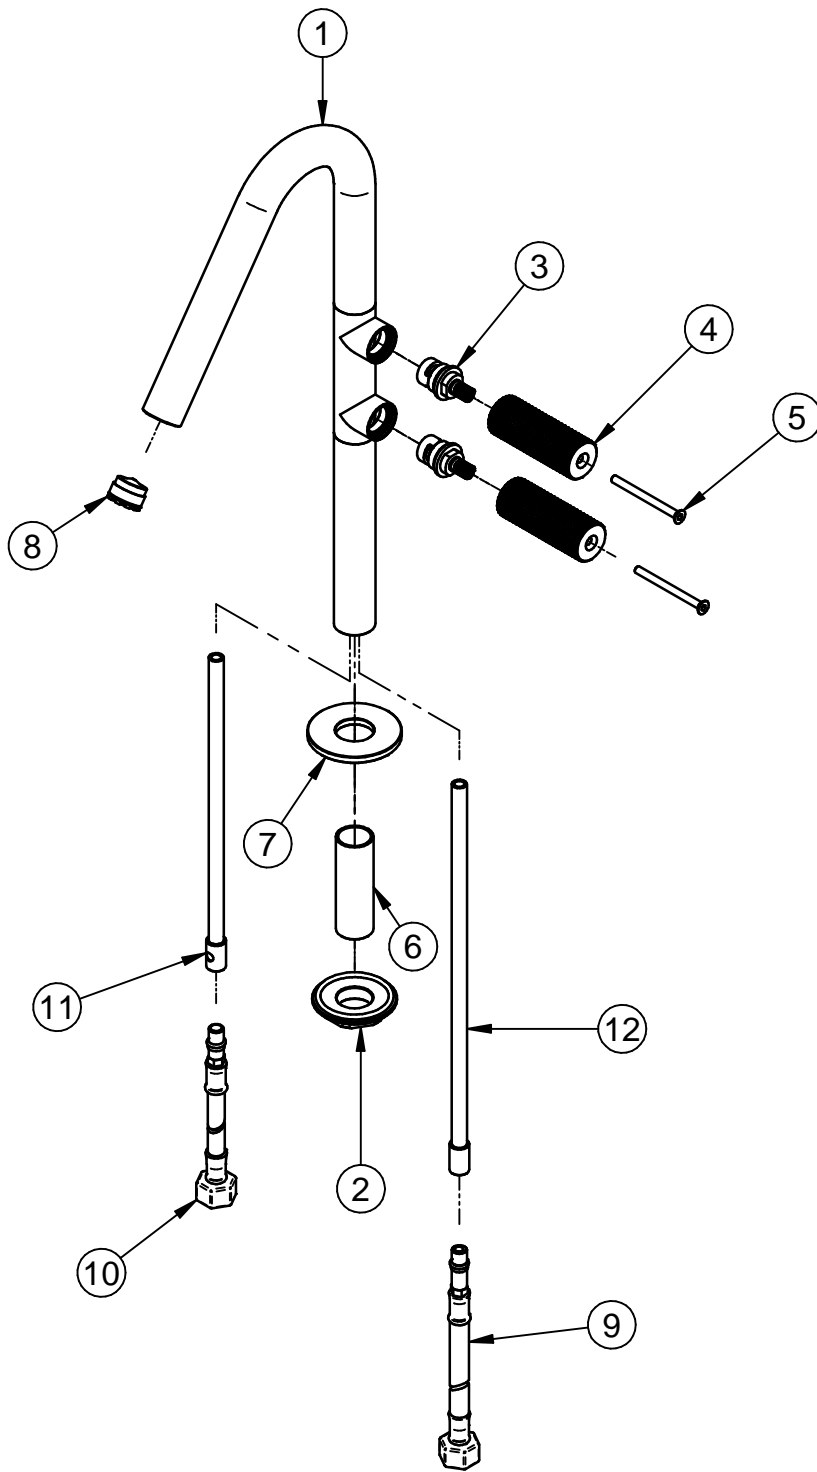

Posizione	Nome File (senza estensione)	Quantità
1	RXIT3053GR01	1
2	RTTR241ZZ	1
3	RTVT187NI	2
4	RZIT6014IS03	2
5	RTVI233II	2
6	RZIT6014GR07	1
7	RZIT6014IS02	1
8	RTAE158ZZ	1
9	RTFL368ZZ	1
10	RTFL369ZZ	1
11	RZIT3053GR04	1
12	RZIT3053GR05	1

PARTI DI RICAMBIO/ PARTS LIST	oggetto/title: MONOFORO LAVABO 210			
	SERIE:	treemme RUBINETTERIE	Via E. Mattei, 10 53041 Asiano (SI) ITALY Tel. 0577/718293 - Fax 0577/719350 www.rubinetterie3m.it	Cod. Art. IT3053IS2GZZ