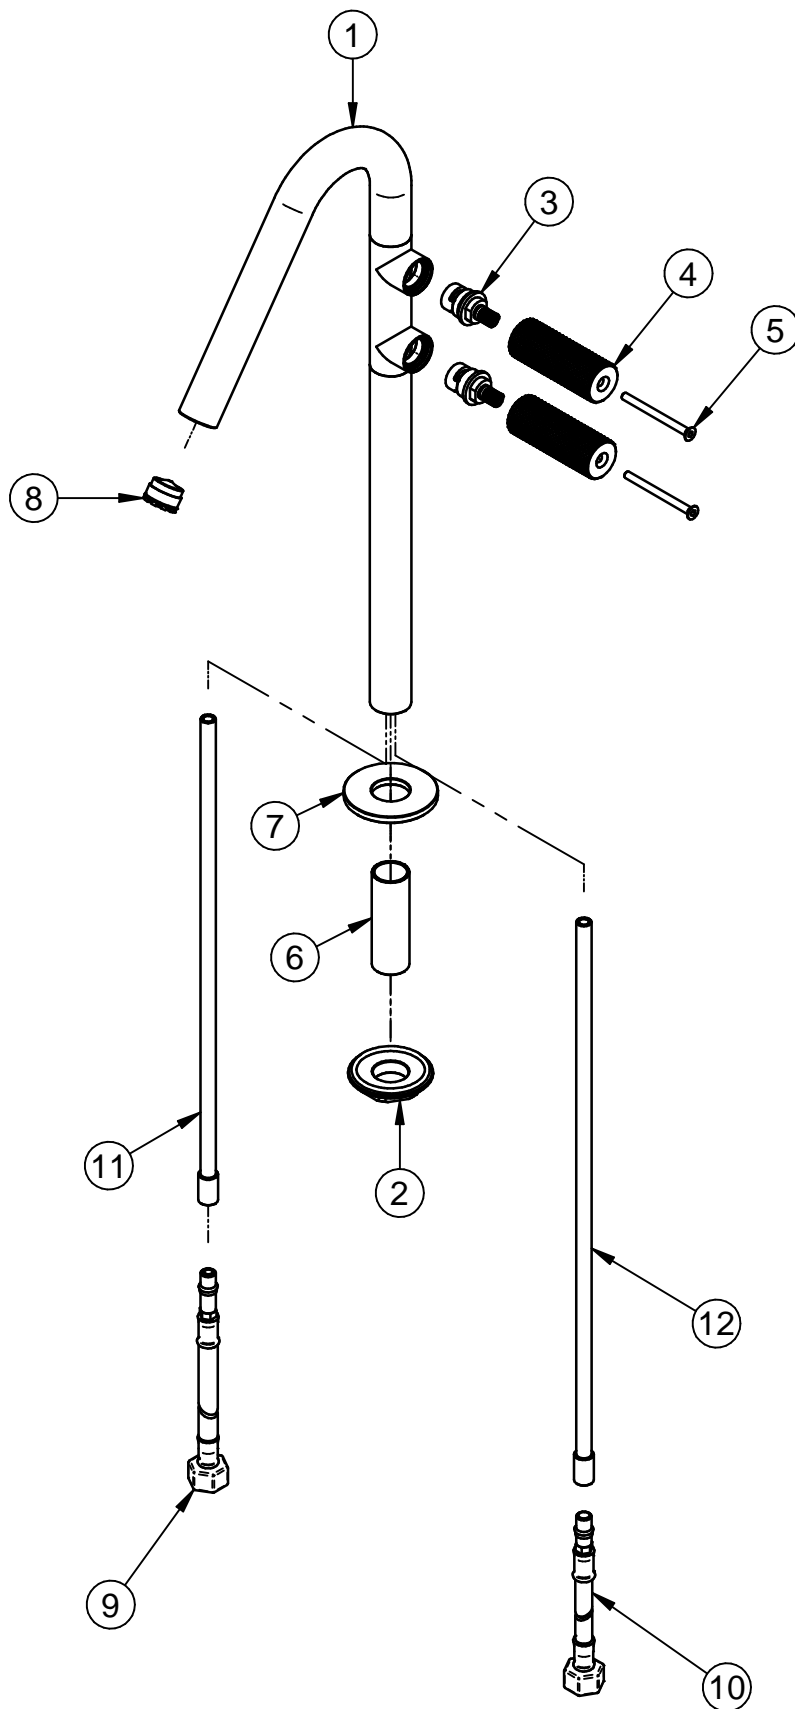

Posizione	Nome File	Quantità
1	RXIT3015GR01	1
2	RTTR241ZZ	1
3	RTVT187NI	2
4	RZIT6014IS03	2
5	RTVI233II	2
6	RZIT6014GR07	1
7	RZIT6014IS02	1
8	RTAE158ZZ	1
9	RTFL368ZZ	1
10	RTFL369ZZ	1
11	RZIT3015GR04	1
12	RZIT3015GR05	1

0	14/11/2016	Emissione	M.C.		
Rev.	Data/Date	Descrizione/Description	Disegnato/ Drawned	Controllato/ Checked	Approvato/ Approved

PARTI DI RICAMBIO/ PARTS LIST	oggetto/title: MONOFORO LAVABO 260	
	treeemme RUBINETTERIE Via E. Mattei, 10 53041 Asiano (SI) ITALY Tel. 0577/718293 - Fax 0577/719350 www.rubinetterie3m.it	Cod. Art. IT3015IS2GZZ