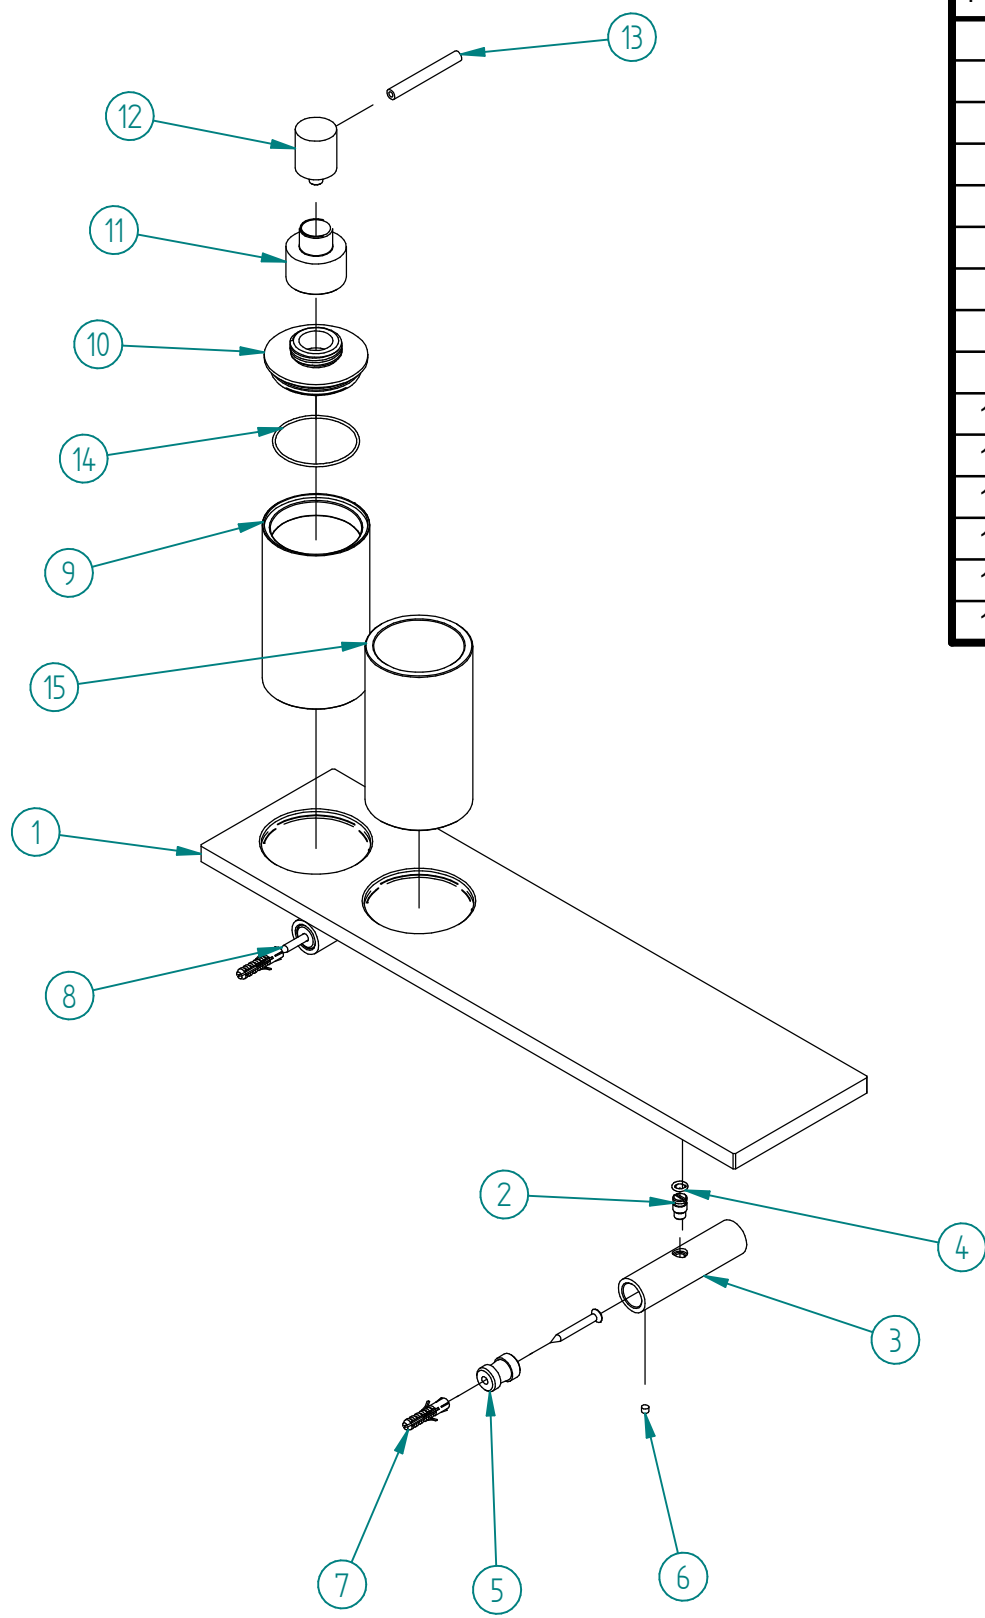

Pos.	Code	Qt.
1	RZIT1Z16BB01	1
2	RYIT1Z16NI02	2
3	RYIT2Z16CC01	2
4	RTGO153ZZ	2
5	RYIT1Z24NI05	2
6	RTVI116ZZ	2
7	RTVI117ZZ_2	2
8	RTVI117ZZ_1	2
9	RZIT1Z40BB03	1
10	RYIT1Z41CC02	1
11	RYIT1Z41CC05	1
12	RYIT1Z41CC03	1
13	RYIT1Z41CC04	1
14	RTGO190ZZ	1
15	RZIT1Z33BB02	1

00	30/10/2018	Emissione	MD	-	-	
Rev.	Data Date	Descrizione Description	Progettato Designed	Disegnato Drawn	Contr. Checked	Appr. Approved

DESCRIZIONE / DESCRIPTION
Mensola completa c/ bicchiere e dispenser

CODICE ARTICOLO / ITEM CODE IT2Z73CCZZZZ	RUBINETTERIE treemme	Via E. Mattei, 10 53041 Asiano (SI) ITALY Tel. 0577/718293 - Fax 0577/719350 www.rubinetterie3m.it
PESO PARZIALE / PARTIAL WEIGHT 0,000 kg		

Le informazioni contenute nel disegno sono riservate. La diffusione, distribuzione e/o copiatura del documento o parte di esso da parte di qualsiasi soggetto è proibita, sia ai sensi dell'art. 616 c.p., che ai sensi del D.Lgs. n. 196/2003.
Information contained in this drawing are reserved. Any diffusion, distribution and/or copy of complete or part of this document by anyone is prohibited, according to art. 616 c.p., D.Lgs. n. 196/2003.