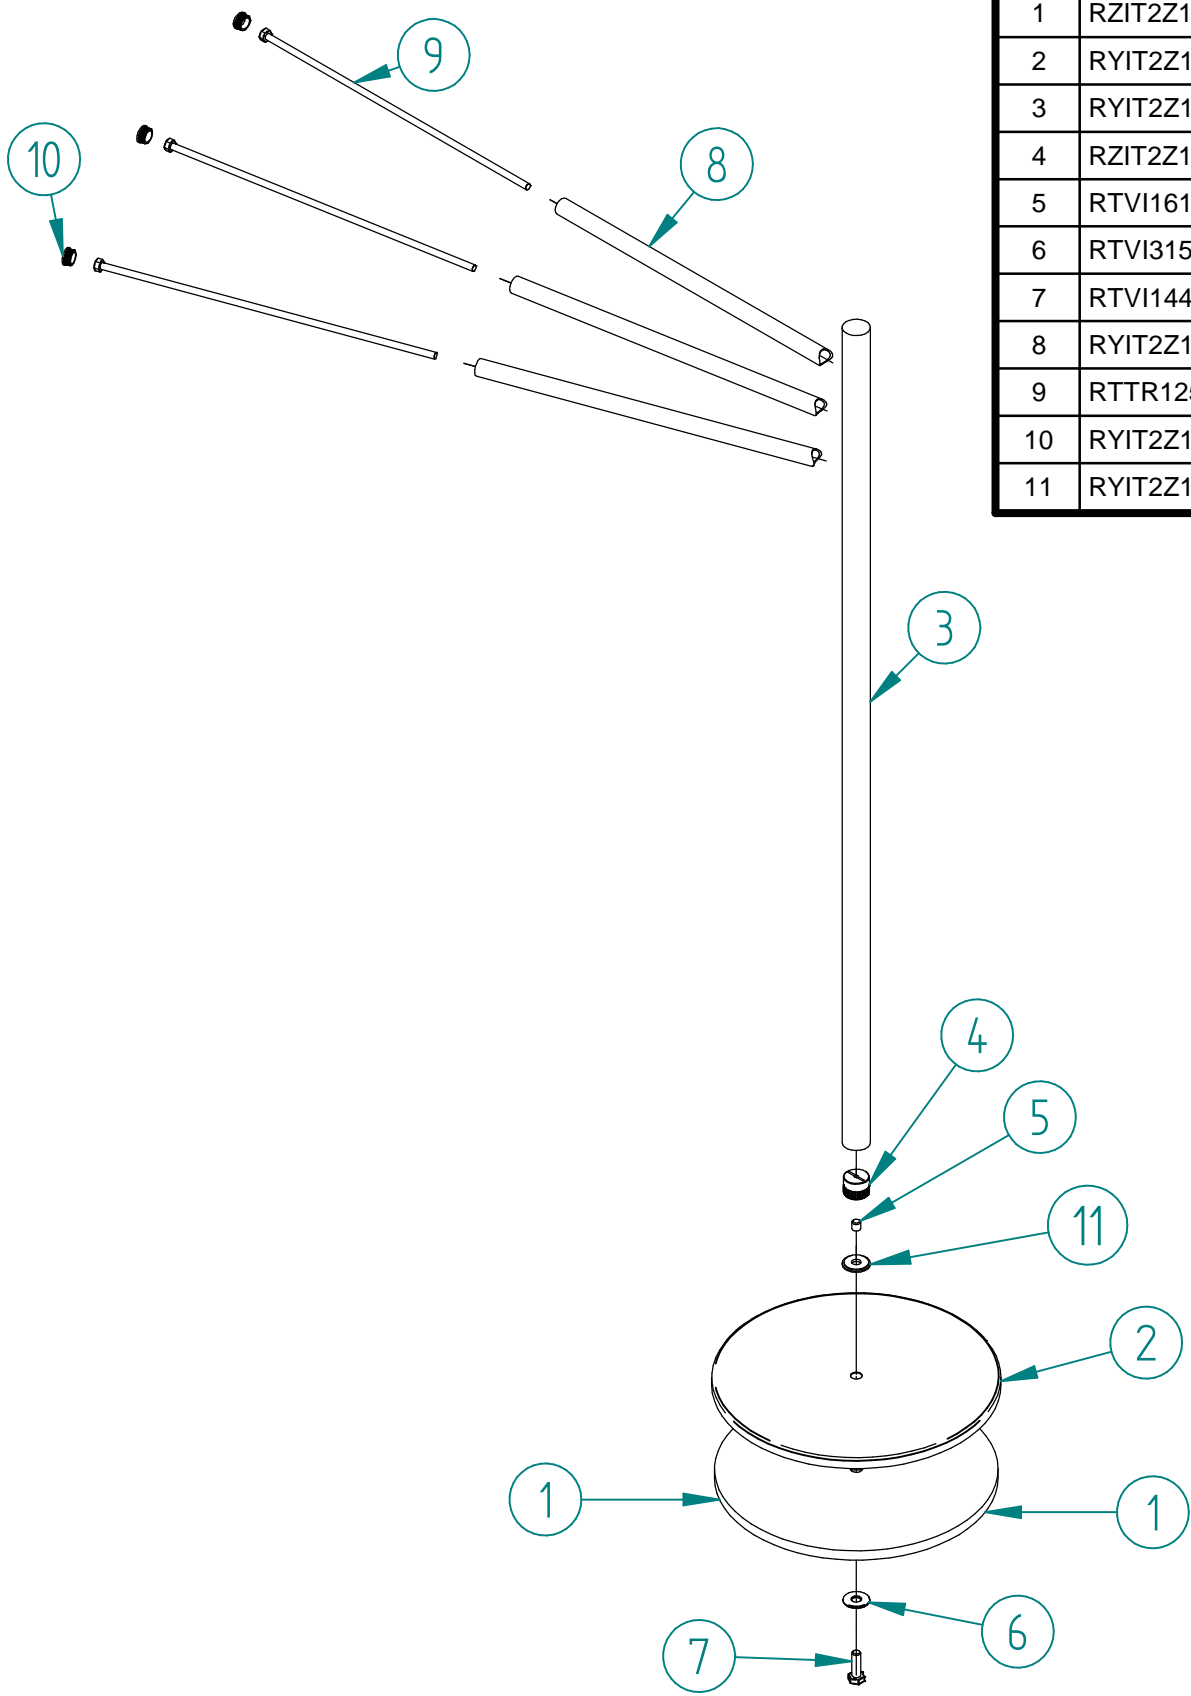

Pos.	Codice	Q.ta'
1	RZIT2Z17ZZ05	1
2	RYIT2Z17CC06	1
3	RYIT2Z17CC01	1
4	RZIT2Z17ZZ04	1
5	RTVI161ZZ	1
6	RTVI315ZZ	1
7	RTVI144ZZ	1
8	RYIT2Z17CC02	3
9	RTTR125ZZ	3
10	RYIT2Z17CC03	3
11	RYIT2Z17CC07	1

00	27/02/2019	Emissione	MD	MD	-	-
Rev.	Data Date	Descrizione Description	Progettato Designed	Disegnato Drawn	Contr. Checked	Appr. Approved

DESCRIZIONE / DESCRIPTION PIANTANA TONDA		RUBINETTERIE treemme	Via E. Mattei, 10 53041 Asiano (SI) ITALY Tel. 0577/718293 - Fax 0577/719350 www.rubinetterie3m.it
CODICE ARTICOLO / ITEM CODE IT2Z17CCZZZZ			
PESO PARZIALE / PARTIAL WEIGHT 0,000 kg			

Le informazioni contenute nel disegno sono riservate. La diffusione, distribuzione e/o copiatura del documento o parte di esso da parte di qualsiasi soggetto è proibita, sia ai sensi dell'art. 616 c.p., che ai sensi del D.Lgs. n. 196/2003. Information contained in this drawing are reserved. Any diffusion, distribution and/or copy of complete or part of this document by anyone is prohibited, according to art. 616 c.p., D.Lgs. n. 196/2003.

Controllo DFT: 02/04/2019 02:11/2021 - m.matti
\3M03\Ufficio Tecnico\Drawing files\IT2Z17CCZZZZ_E01.dft