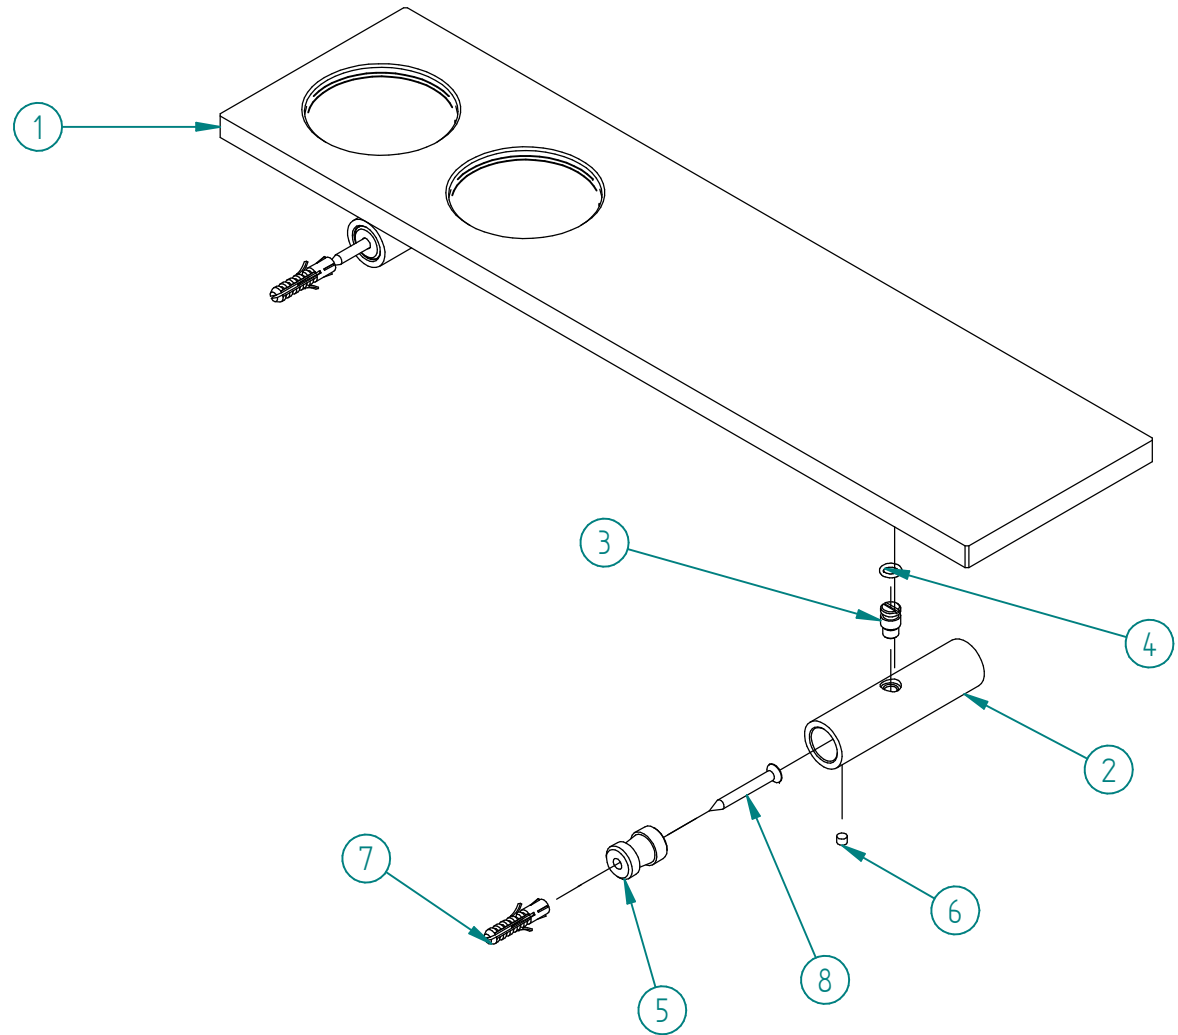

Pos.	Code	Qt.
1	RZIT1Z16BB01	1
2	RYIT2Z16CC01	2
3	RYIT1Z16NI02	2
4	RTGO153ZZ	2
5	RYIT1Z24NI05	2
6	RTVI116ZZ	2
7	RTVI117ZZ_2	2
8	RTVI117ZZ_1	2

00	18/10/2018	Emissione	MD			
Rev.	Data Date	Descrizione Description	Progettato Designed	Disegnato Drawn	Contr. Checked	Appr. Approved
DESCRIZIONE / DESCRIPTION Mensola porta bicchiere/dispenser con piedini tondi						
CODICE ARTICOLO / ITEM CODE IT2Z16CCZZZZ			treemme RUBINETTERIE		Via E. Mattei, 10 53041 Asiano (SI) ITALY Tel. 0577/718293 - Fax 0577/719350 www.rubinetterie3m.it	
PESO PARZIALE / PARTIAL WEIGHT 0,000 kg						
Le informazioni contenute nel disegno sono riservate. La diffusione, distribuzione e/o copiatura del documento o parte di esso da parte di qualsiasi soggetto è proibita, sia ai sensi dell'art. 616 c.p., che ai sensi del D.Lgs. n. 196/2003. Information contained in this drawing are reserved. Any diffusion, distribution and/or copy of complete or part of this document by anyone is prohibited, according to art. 616 c.p., D.Lgs. n. 196/2003.						