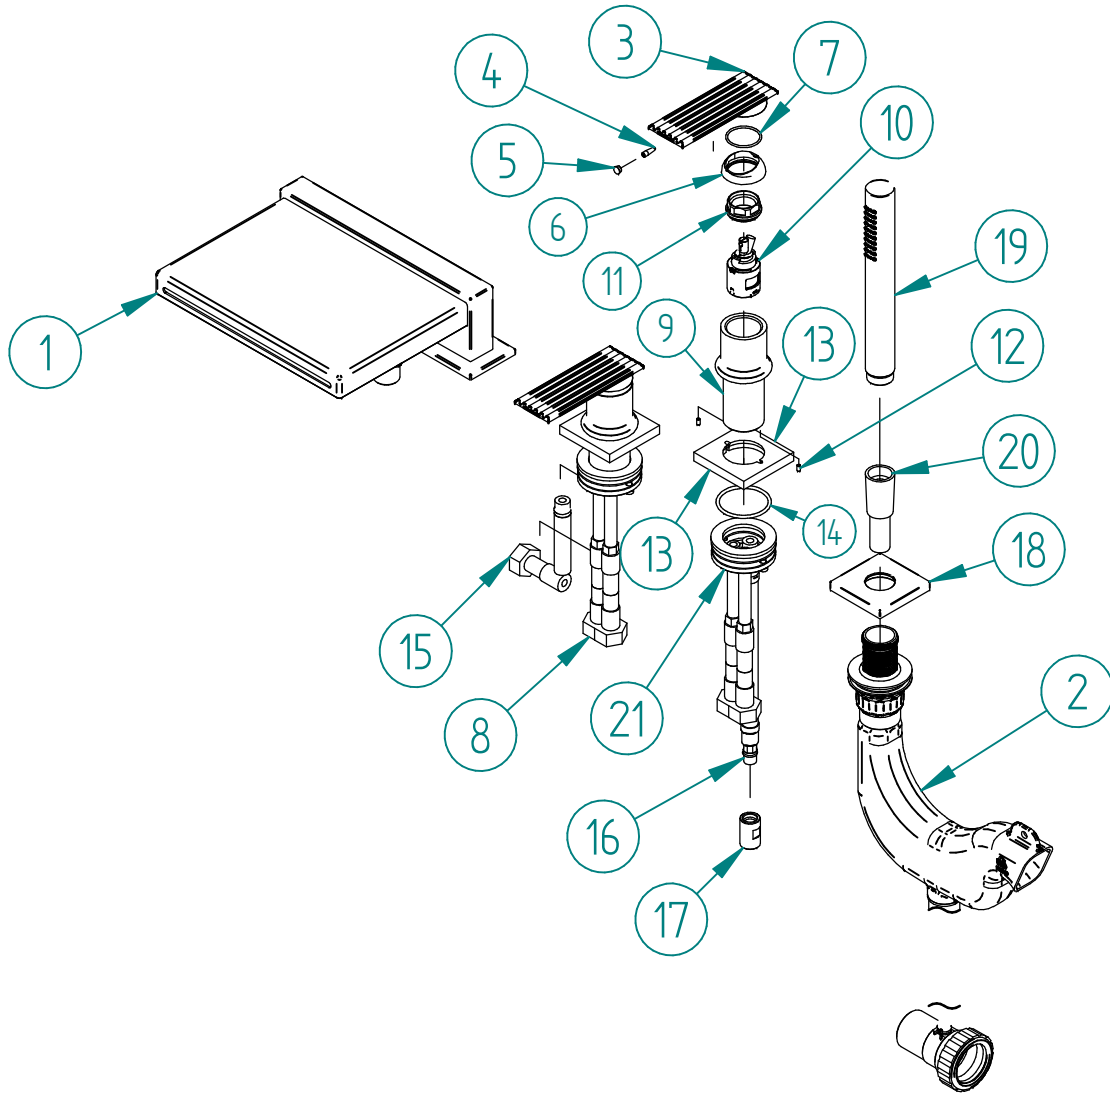

Posizione	Codice	Qty.
1	RTBC111CC	1
2	RTBS110ZZ	1
3	RZIT2AA5CC02	2
4	RZIT2A11ZZ01	2
5	RTTA125RR	2
6	RYIT2A10CC07	2
7	RTGO151ZZ	2
8	RTFL316ZZ	4
9	RYIT2A68CC01	2
10	RTVT253ZZ	2
11	RYIT2A10ZZ04	2
12	RTSP186ZZ	4
13	RYIT2A10CC03	2
14	RTGO475ZZ	2
15	RTFL341ZZ	1
16	RTFL398ZZ	1
17	RYIT2768CC08	1
18	RYIT7A06CC15	1
19	RTDO160CC	1
20	RTFL508CC	1
21	RWAA7216ZZ06	2

00	19/02/2019	Emissione	MC	MC	-	-
Rev.	Data Date	Descrizione Description	Progettato Designed	Disegnato Drawn	Contr. Checked	Appr. Approved

DESCRIZIONE / DESCRIPTION BORDO VASCA IOS 4 FORI		RUBINETTERIE 	Via E. Mattei, 10 53041 Asiano (SI) ITALY Tel. 0577/718293 - Fax 0577/719350 www.rubinetterie3m.it
CODICE ARTICOLO / ITEM CODE IT2A68CCRMZZ			
PESO PARZIALE / PARTIAL WEIGHT 0,000 kg			
Le informazioni contenute nel disegno sono riservate. La diffusione, distribuzione e/o copiatura del documento o parte di esso da parte di qualsiasi soggetto è proibita, sia ai sensi dell'art. 616 c.p., che ai sensi del D.Lgs. n. 196/2003. Information contained in this drawing are reserved. Any diffusion, distribution and/or copy of complete or part of this document by anyone is prohibited, according to art. 616 c.p., D.Lgs. n. 196/2003.