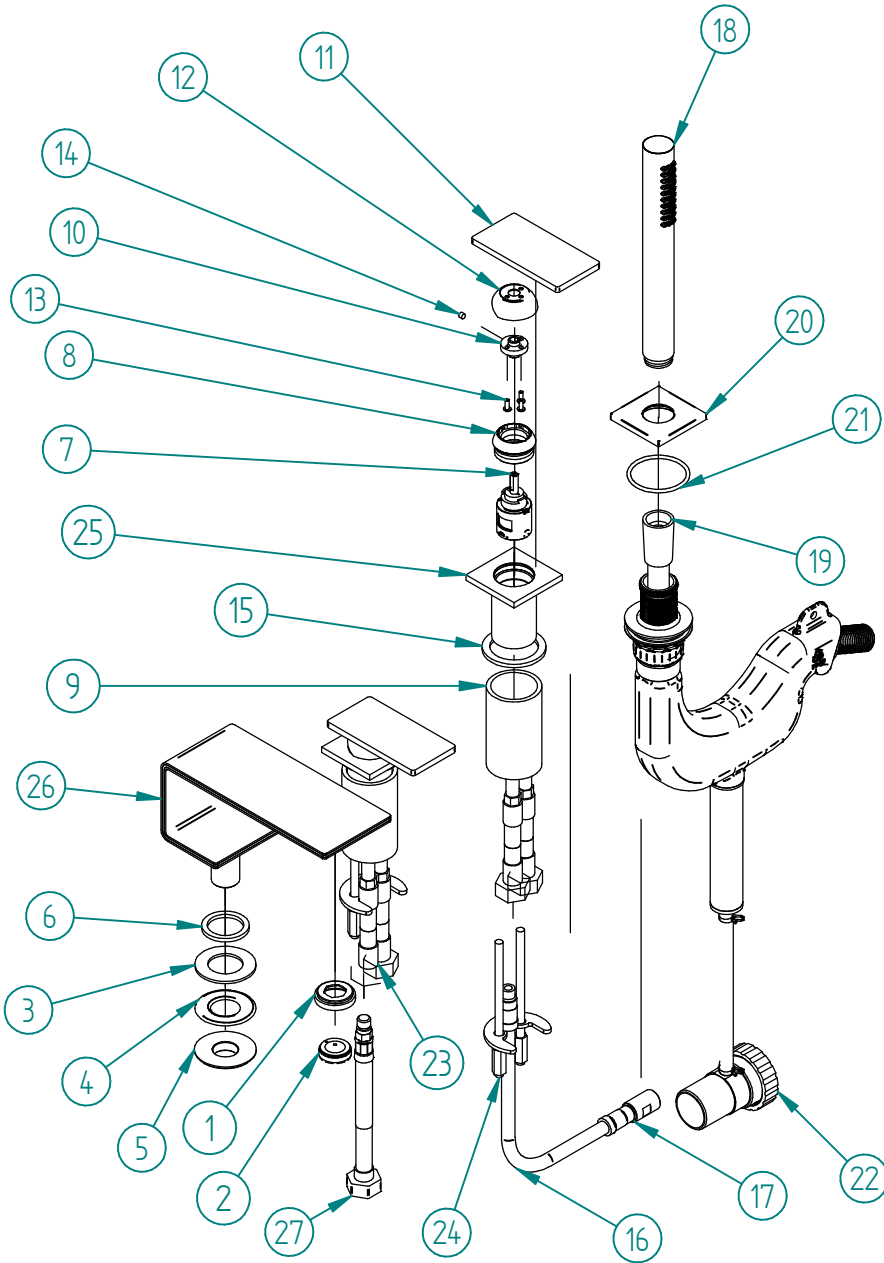

Pos.	Code	Qt.
1	RYIT2861JJ04	1
2	RTAE126ZZ	1
3	RTGF139ZZ	1
4	RTRD102ZZ	1
5	RZIT0506ZZ20	1
6	RTGS135ZZ	1
7	RTVT191ZZ	2
8	RYIT2805JJ04	2
9	RZIT2810ZZ14	2
10	RYIT2851NI11	2
11	RYIT2810JJ10	2
12	RYIT2810JJ12	2
13	RTVI204II	6
14	RTVI116ZZ	2
15	RTGS155ZZ	2
16	RTFL384ZZ_RAPP	1
17	RYIT2768CC08	1
18	RTDO097JJ	1
19	RTFL517IS	1
20	RYIT2868IS01	1
21	RTGO530ZZ	1
22	RTBS110ZZ	1
23	RTFL316ZZ_	4
24	RTRR237ZZ	2
25	RXIT2851JJ02	2
26	RXIT2571JJ01	1
27	RTFL321ZZ	1

00	03/12/2015	Emissione	MP	-	-	-
Rev.	Data Date	Descrizione Description	Progettato Designed	Disegnato Drawn	Contr. Checked	Appr. Approved

DESCRIZIONE / DESCRIPTION
Bordo vasca 5MM

CODICE ARTICOLO / ITEM CODE

IT2868IS5MZZ

PESO PARZIALE / PARTIAL WEIGHT

0,000 kg

RUBINETTERIE
treemme

Via E. Mattei, 10
53041 Asiano (SI) ITALY
Tel. 0577/718293 - Fax 0577/719350
www.rubinetterie3m.it

Le informazioni contenute nel disegno sono riservate. La diffusione, distribuzione e/o copiatura del documento o parte di esso da parte di qualsiasi soggetto è proibita, sia ai sensi dell'art. 616 c.p., che ai sensi del D.Lgs. n. 196/2003. Information contained in this drawing are reserved. Any diffusion, distribution and/or copy of complete or part of this document by anyone is prohibited, according to art. 616 c.p., D.Lgs. n. 196/2003.

Controllo DFT: 23/09/2021 16/12/2022 - sergna