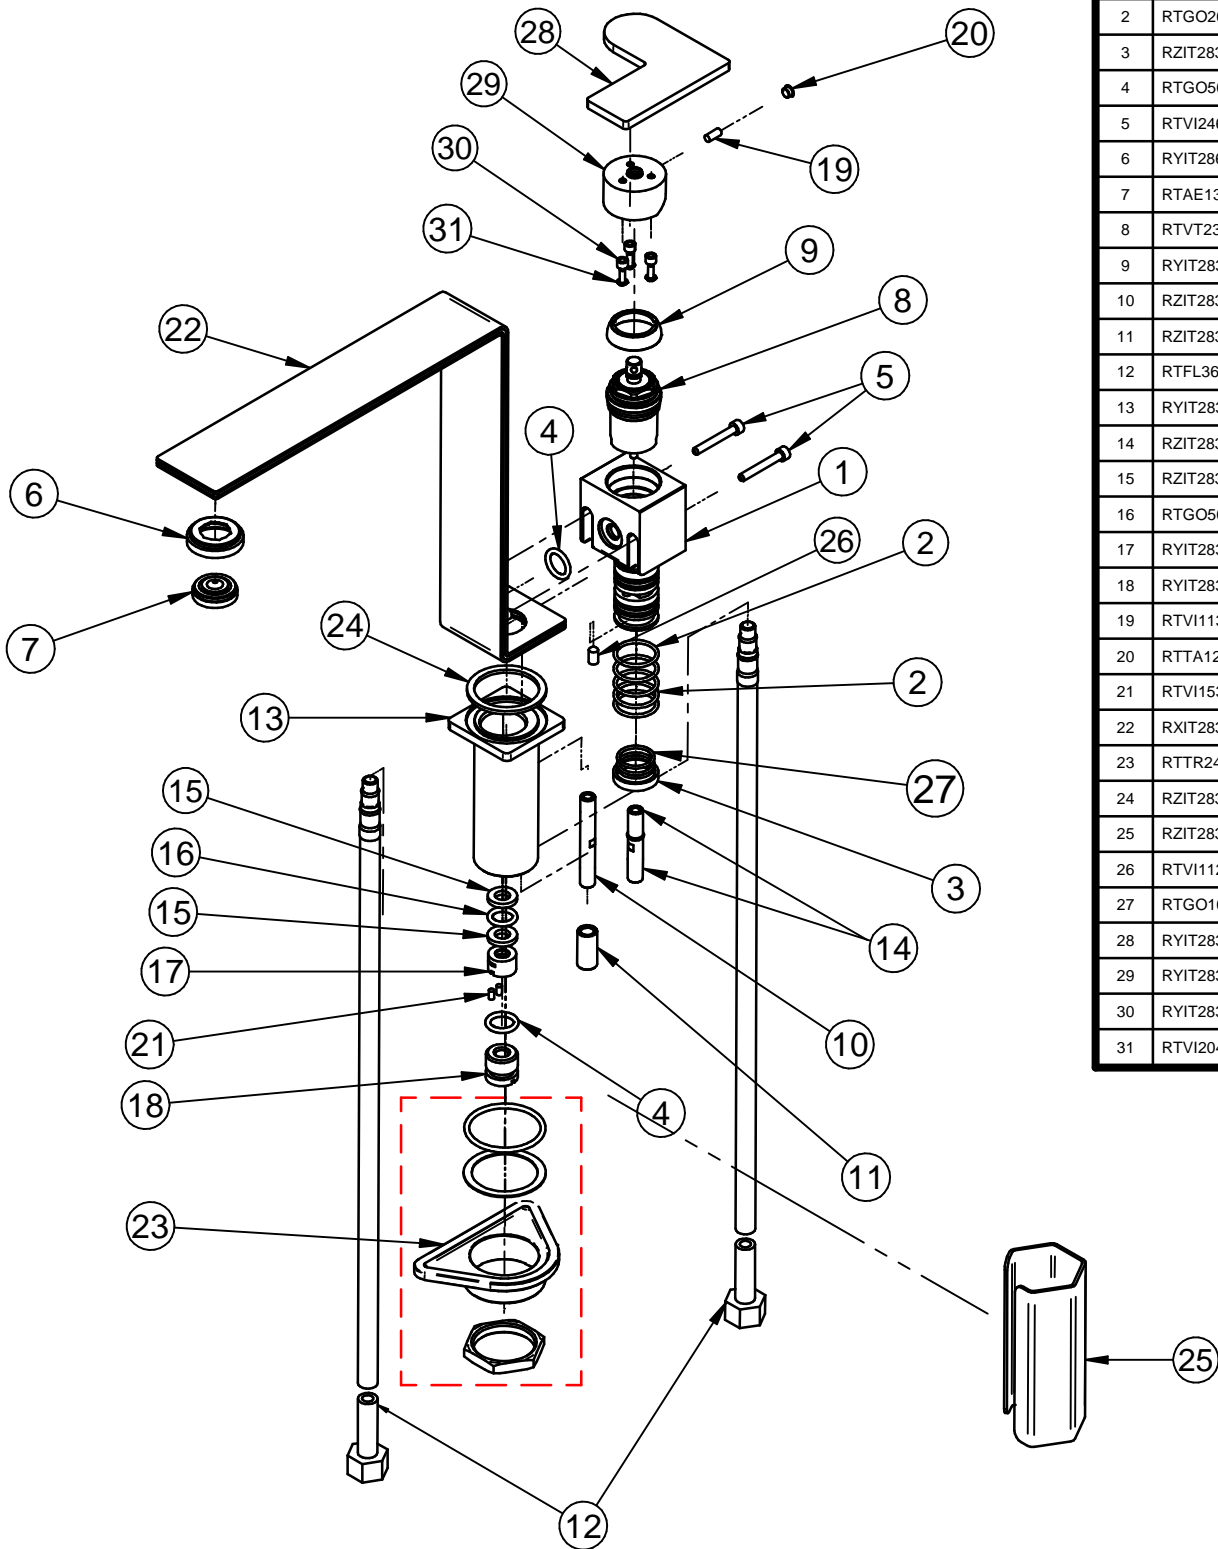

Pos.	Codice	Q.ta'
1	RYIT2834IS03	1
2	RTGO269ZZ	5
3	RZIT2834ZZ07	1
4	RTGO504ZZ	2
5	RTVI246II	2
6	RYIT2861JJ04	1
7	RTAE130ZZ	1
8	RTVT234ZZ	1
9	RYIT2834IS02	1
10	RZIT2834ZZ09	1
11	RZIT2834ZZ10	1
12	RTFL369ZZ	2
13	RYIT2834IS12	1
14	RZIT2834ZZ06	1
15	RZIT2834ZZ05	2
16	RTGO502ZZ	1
17	RYIT2834NI04	1
18	RYIT2834NI11	1
19	RTVI113ZZ	1
20	RTTA125RR	1
21	RTVI153ZZ	2
22	RXIT2834IS01	1
23	RTTR245ZZ	1
24	RZIT2834ZZ08	1
25	RZIT2834ZZ15	1
26	RTVI112ZZ	1
27	RTGO163ZZ	3
28	RYIT2834IS13	1
29	RYIT2834IS05	1
30	RYIT2834NI06	3
31	RTVI204II	3

1	30/12/2020	Eliminata guarnizione superiore ed inseriti 3 oring alla base	MC		
0	08/11/2016	Emissione	MP		
Rev.	Data/Date	Descrizione/Description	Disegnato/ Drawned	Controllato/ Checked	Approvato/ Approved

PARTI DI RICAMBIO/  
PARTS LIST

SERIE: 5MM

oggetto/title: Lavello monocomando 5MM

RUBINETTERIE  
**treamme**

Via E. Mattei, 10  
53041 Asiano (SI) ITALY  
Tel. 0577/718293 - Fax 0577/719350  
www.rubinetterie3m.it