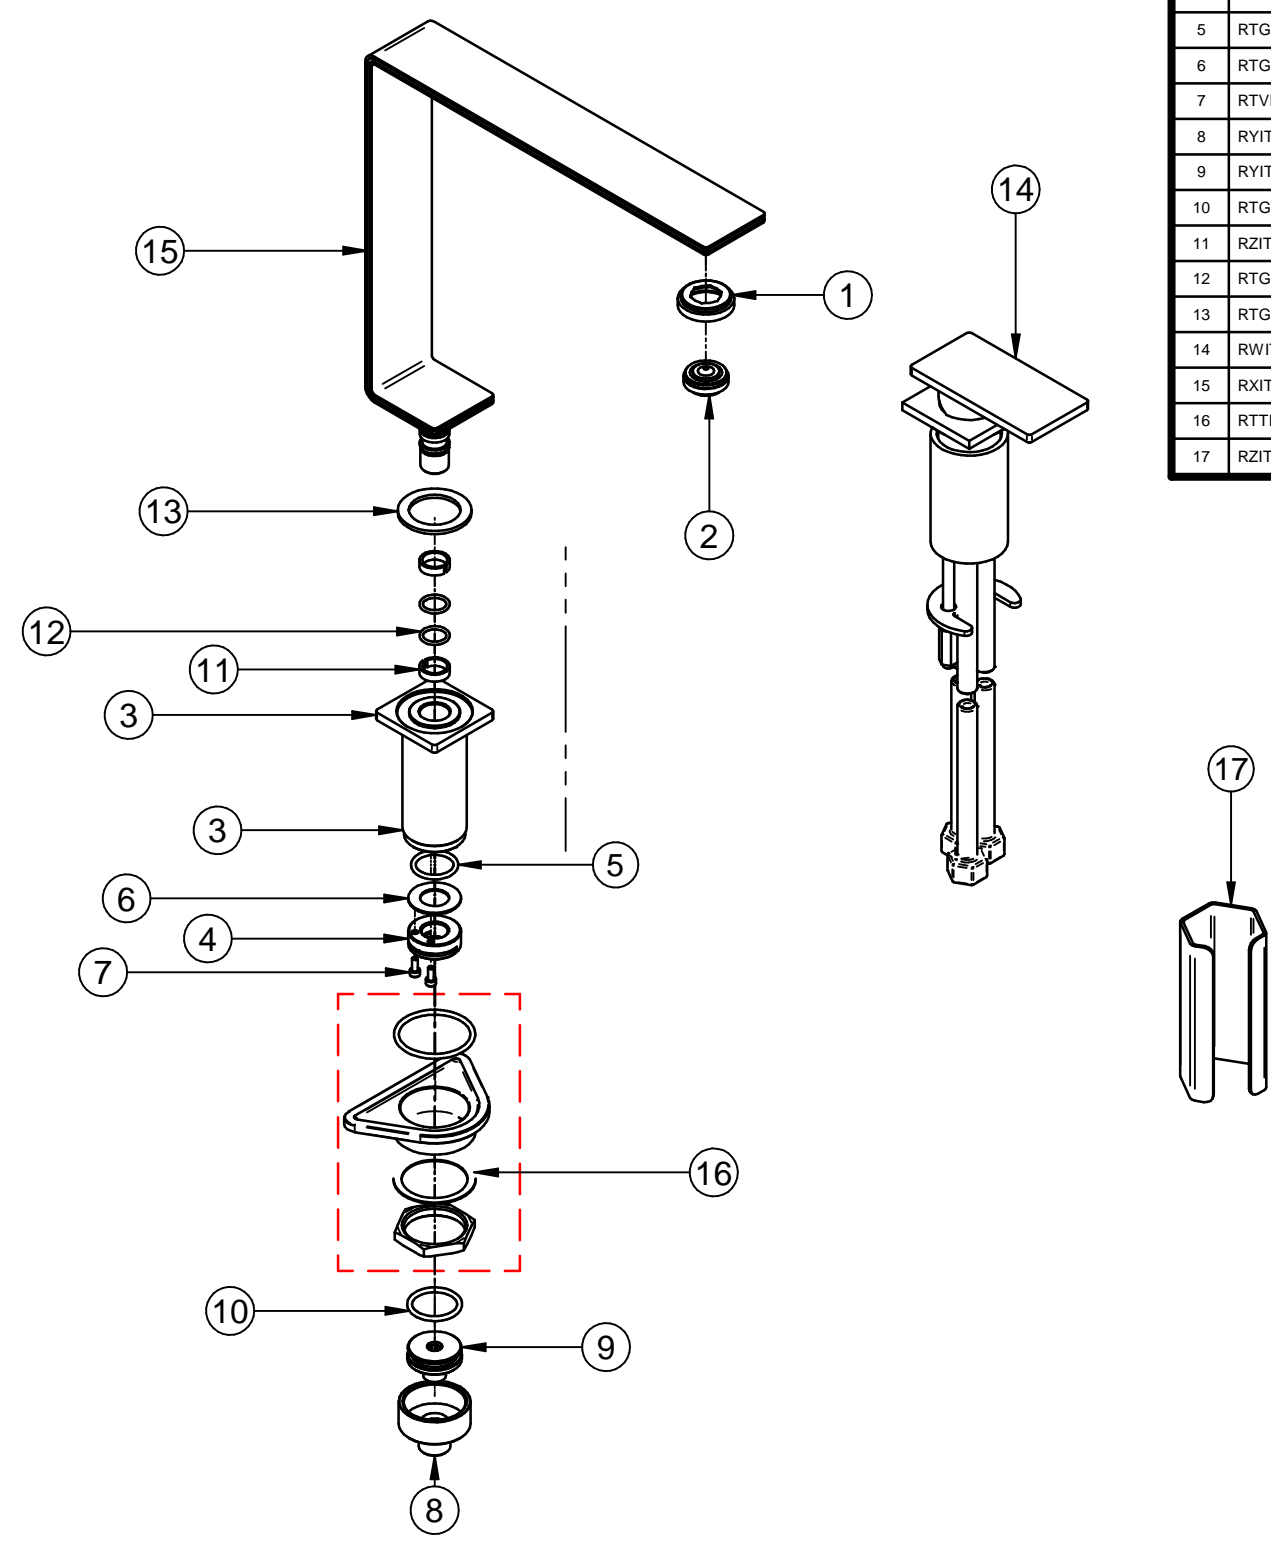

Pos.	Codice	Q.ta'
1	RYIT2861JJ04	1
2	RTAE130ZZ	1
3	RYIT2833IS01	1
4	RYIT2833NI02	1
5	RTGO460ZZ	1
6	RTGS159ZZ	1
7	RTVI212II	2
8	RYIT2833NI03	1
9	RYIT2833NI04	1
10	RTGO515ZZ	1
11	RZIT2833ZZ05	2
12	RTGO279ZZ	2
13	RTGS160ZZ	1
14	RWIT2865IS01	1
15	RXIT2833IS01	1
16	RTTR245ZZ	1
17	RZIT2834ZZ15	1

0	24/10/2016	Emissione	MP		
Rev.	Data/Date	Descrizione/Description	Disegnato/ Drawned	Controllato/ Checked	Approvato/ Approved

PARTI DI RICAMBIO/ PARTS LIST SERIE: 5MM	oggetto/title: Assieme montato lavello girevole remoto	
	RUBINETTERIE treemme Via E. Mattei, 10 53041 Asiano (SI) ITALY Tel. 0577/718293 - Fax 0577/719350 www.rubinetterie3m.it	Cod. Art. IT2833IS5MZZ