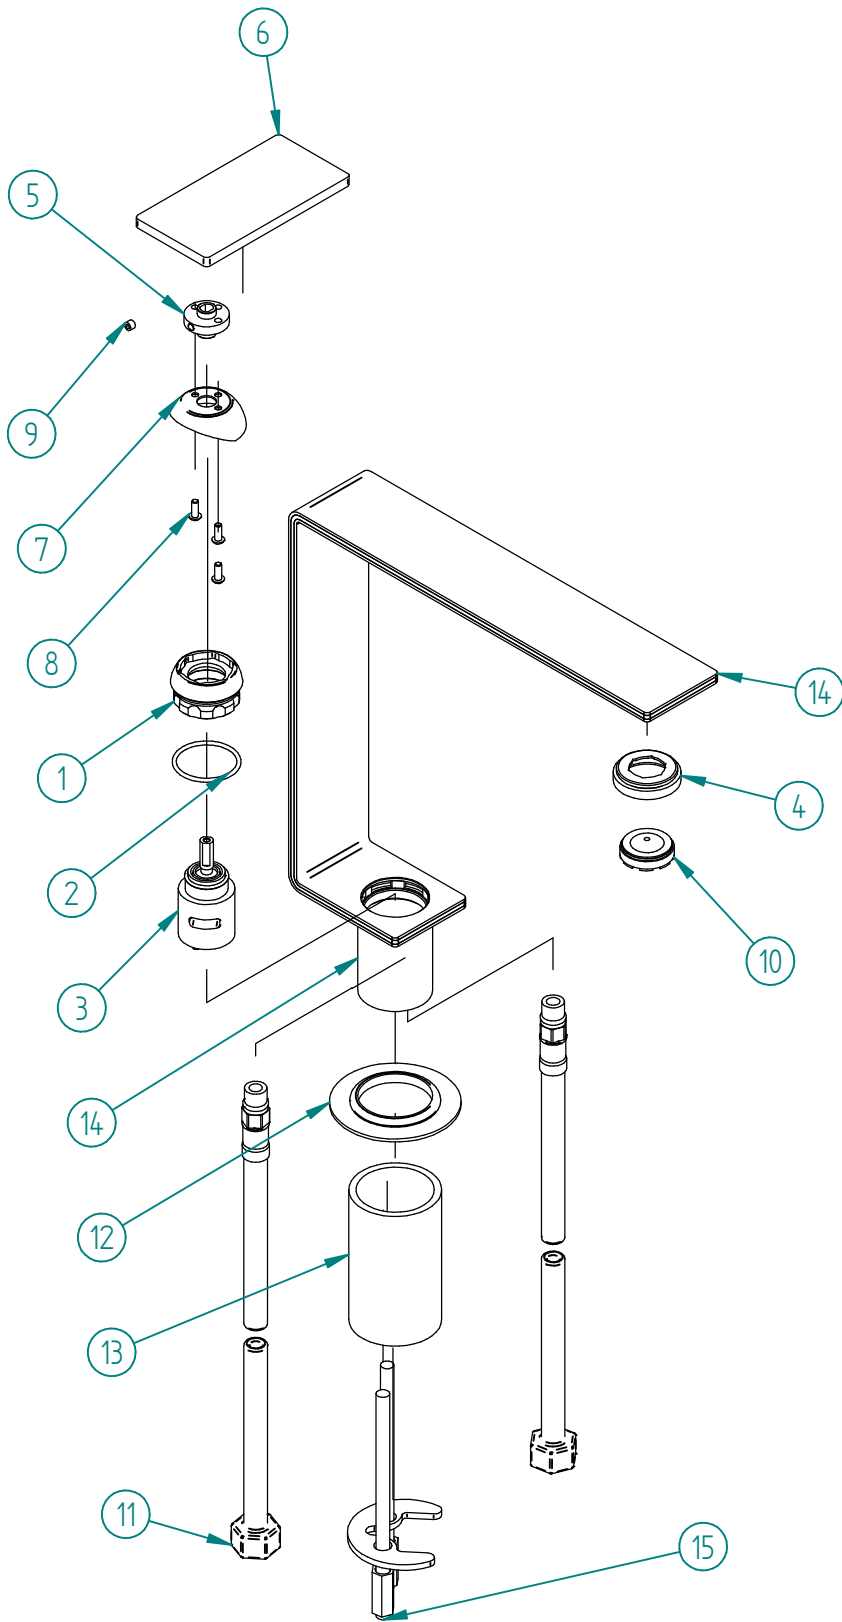

Pos.	Code	Qt.
1	RYIT2810JJ05	1
2	RTGO278ZZ	1
3	RTVT177ZZ	1
4	RYIT2861JJ04	1
5	RYIT2851NI11	1
6	RYIT2810JJ10	1
7	RYIT2810JJ12	1
8	RTVI204II	3
9	RTVI116ZZ	1
10	RTAE126ZZ	1
11	RTFL302ZZ	2
12	RTGF171ZZ	1
13	RZIT2810ZZ14	1
14	RXIT2812JJ06	1
15	RTTR237ZZ	1

00	11/05/2017	Emissione	MP	MP	-	-
Rev.	Data Date	Descrizione Description	Progettato Designed	Disegnato Drawn	Contr. Checked	Appr. Approved

DESCRIZIONE / DESCRIPTION
Lavabo monocomando alto 5MM

CODICE ARTICOLO / ITEM CODE