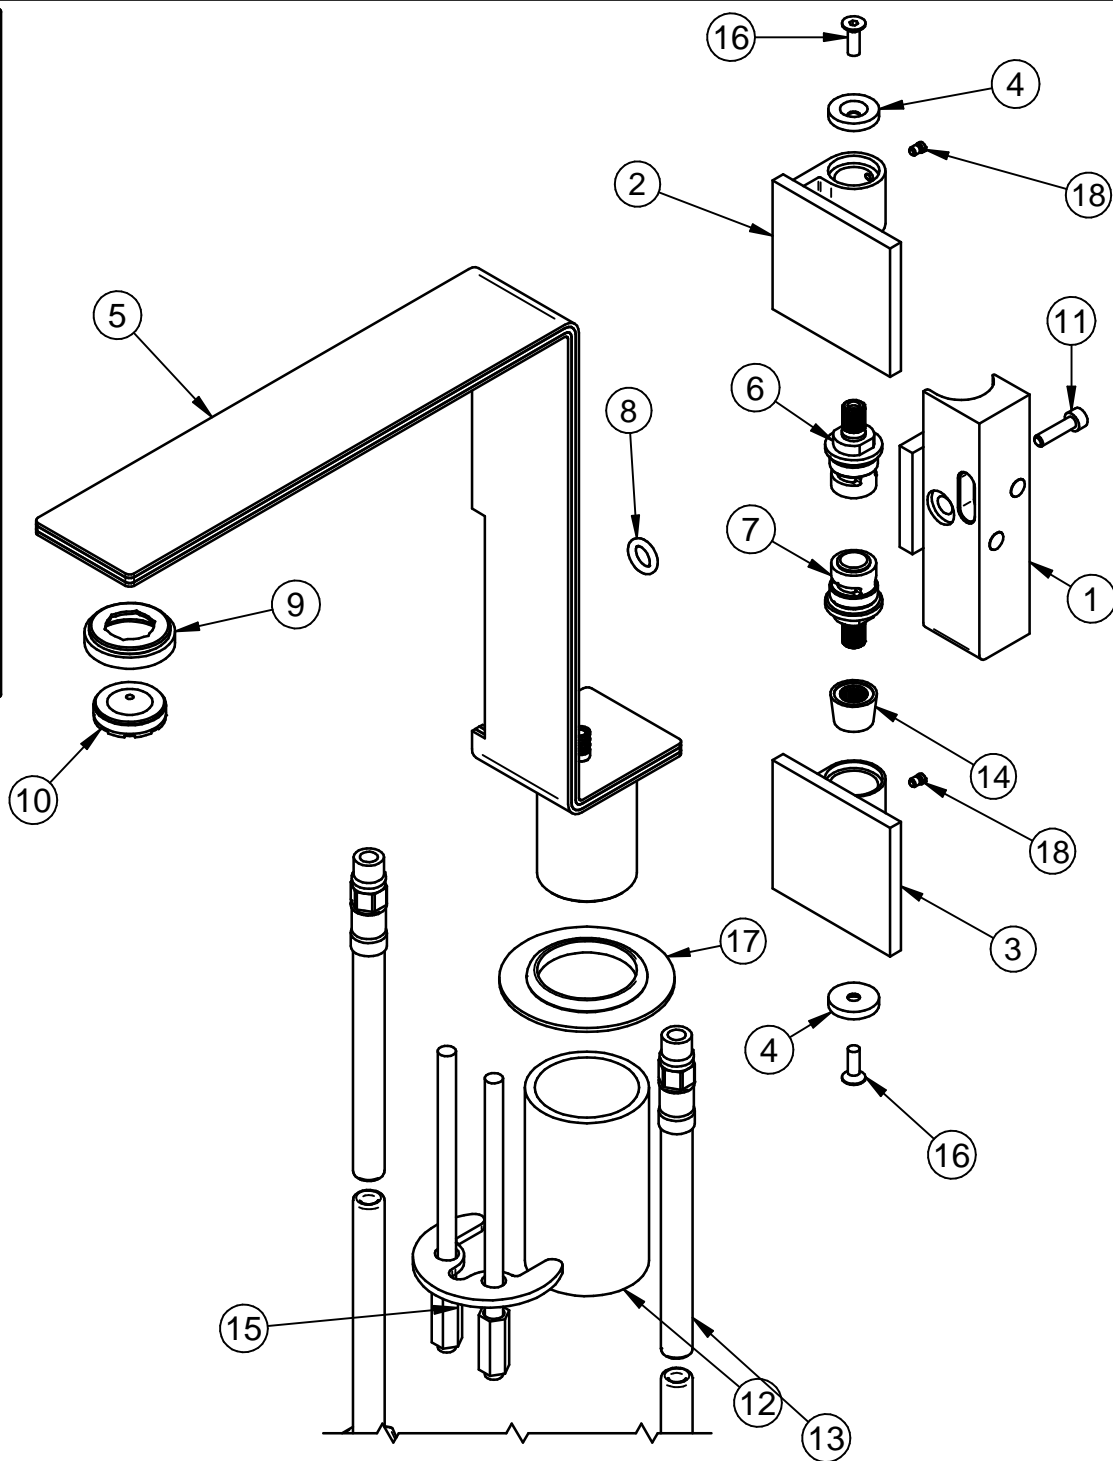

Pos.	Codice	Q.ta'
1	RXIT2515JJ01	1
2	RYIT2515JJ02	1
3	RYIT2515JJ03	1
4	RYIT2515JJ05	2
5	RXIT2515JJ02	1
6	RTVT188NI	1
7	RTVT187NI	1
8	RTGO501ZZ	1
9	RYIT2861JJ04	1
10	RTAE155ZZ	1
11	RTVI162II	1
12	RZIT2810ZZ14	1
13	RTFL302ZZ	2
14	RYIT2551ZZ04	2
15	RTTR237ZZ	1
16	RTVI219II	2
17	RTGF171ZZ	1
18	RYIT2515ZZ04	2

1	30/12/2016	Cambiate maniglie in un pezzo unico (microfusione)	MP		
0	17/04/2019	Emissione	MP		
Rev.	Data/Date	Descrizione/Description	Disegnato/ Drawned	Controllato/ Checked	Approvato/ Approved

PARTI DI RICAMBIO/  
PARTS LIST

SERIE: 5MM

oggetto/title: Lavabo appoggio 5MM doppio comando canna alta

RUBINETTERIE  
**tremme**

Via E. Mattei, 10  
53041 Asiano (SI) ITALY  
Tel. 0577/718293 - Fax 0577/719350  
www.rubinetterie3m.it

Cod. Art.