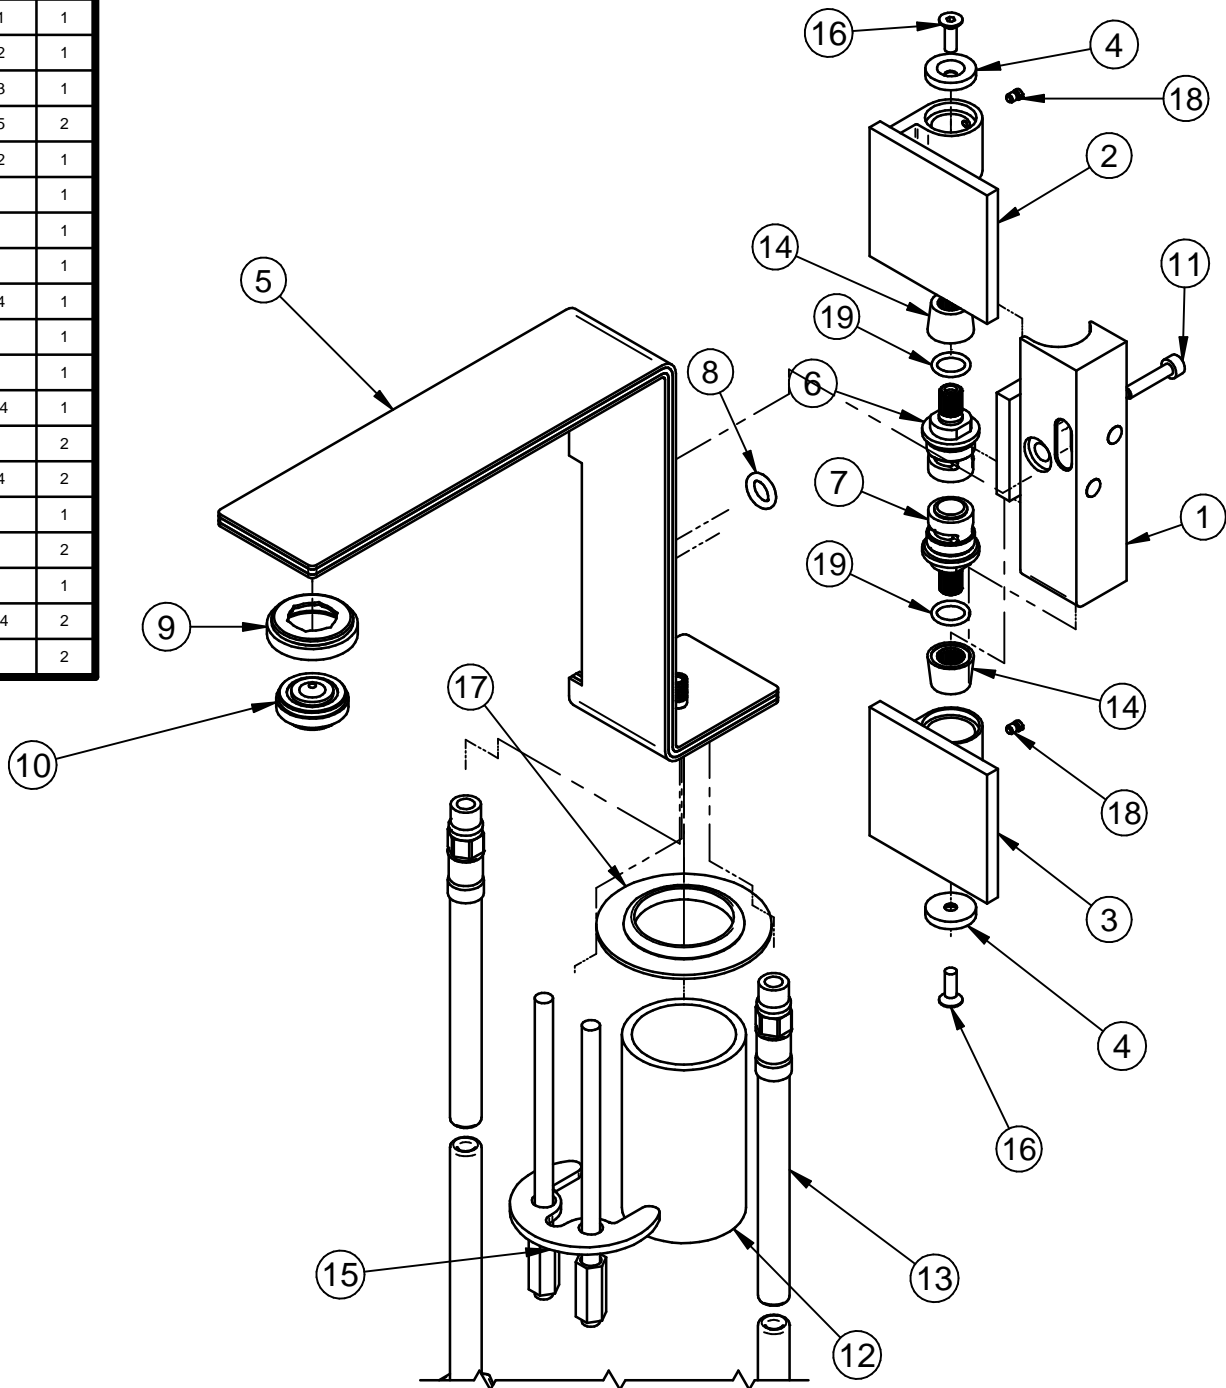

Pos.	Codice	Q.ta'
1	RXIT2515JJ01	1
2	RYIT2515JJ02	1
3	RYIT2515JJ03	1
4	RYIT2515JJ05	2
5	RXIT2514JJ02	1
6	RTVT188NI	1
7	RTVT187NI	1
8	RTGO501ZZ	1
9	RYIT2861JJ04	1
10	RTAE130ZZ	1
11	RTV1163II	1
12	RZIT2810ZZ14	1
13	RTFL302ZZ	2
14	RYIT2551NI04	2
15	RTTR237ZZ	1
16	RTVI219II	2
17	RTGF171ZZ	1
18	RYIT2515ZZ04	2
19	RTGO260ZZ	2

01	30/12/2016	Cambiate manglie in un pezzo unico (microfusione)	MP	MP	-	-
Rev.	Data Date	Descrizione Description	Progettato Designed	Disegnato Drawn	Contr. Checked	Appr. Approved

Lavabo appoggio 5MM monocomando

CODICE ARTICOLO / ITEM CODE IT2514IS5FZZ	RUBINETTERIE treemme	Via E. Mattei, 10 53041 Asiano (SI) ITALY Tel. 0577/718293 - Fax 0577/719350 www.rubinetterie3m.it
PESO PARZIALE / PARTIAL WEIGHT 0,000 kg		