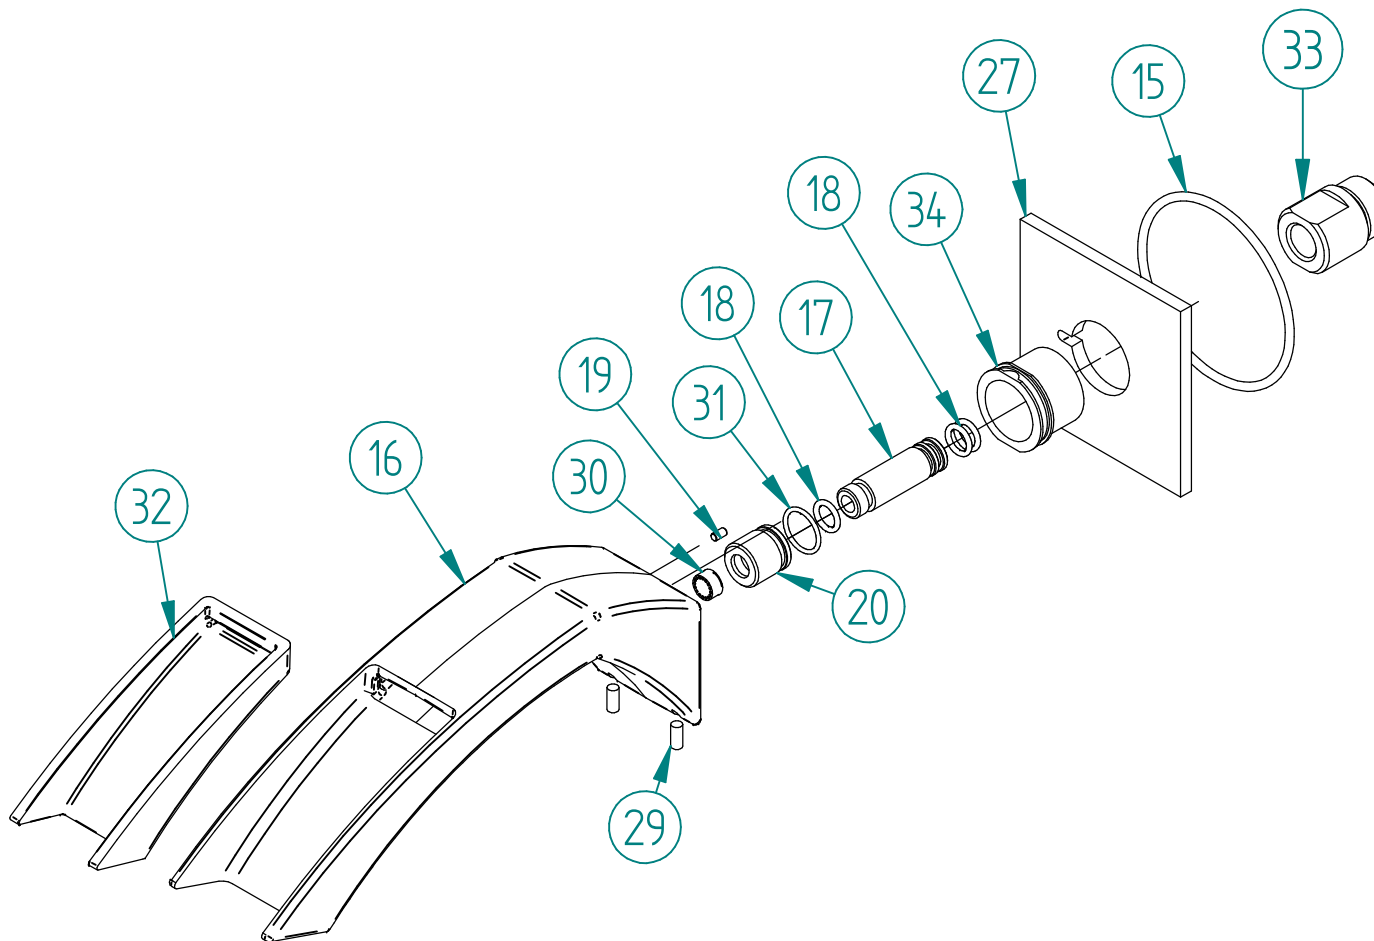

N°	Codice	Qty.
15	RTGO648ZZ	1
16	RYIT2451CC01	1
17	RYIT0951ZZ03	1
18	RTGO307ZZ	3
19	RTSP186ZZ	1
20	RYIT0251ZZ07	1
27	RYIT02C5CC05	1
29	RTVI113ZZ	2
30	RTVA108ZZ	1
31	rtgo165zz	1
32	RZIT2410NN01	1
33	RYIT0251ZZ01	1
34	RYIT0251ZZ09	1

00	27/03/2020	Emissione	MD	MD	-	-
Rev.	Data Date	Descrizione Description	Progettato Designed	Disegnato Drawn	Contr. Checked	Appr. Approved
DESCRIZIONE / DESCRIPTION <b>BOCCA SINGOLA A MURO ARCHE' CASCATA</b>						
CODICE ARTICOLO / ITEM CODE <b>IT2463CCZZZZ</b>			<b>treemme</b> RUBINETTERIE		Via E. Mattei, 10 53041 Asiano (SI) ITALY Tel. 0577/718293 - Fax 0577/719350 www.rubinetterie3m.it	
PESO PARZIALE / PARTIAL WEIGHT 0,000 kg						
Le informazioni contenute nel disegno sono riservate. La diffusione, distribuzione e/o copiatura del documento o parte di esso da parte di qualsiasi soggetto è proibita, sia ai sensi dell'art. 616 c.p., che ai sensi del D.Lgs. n. 196/2003. Information contained in this drawing are reserved. Any diffusion, distribution and/or copy of complete or part of this document by anyone is prohibited, according to art. 616 c.p., D.Lgs. n. 196/2003.						