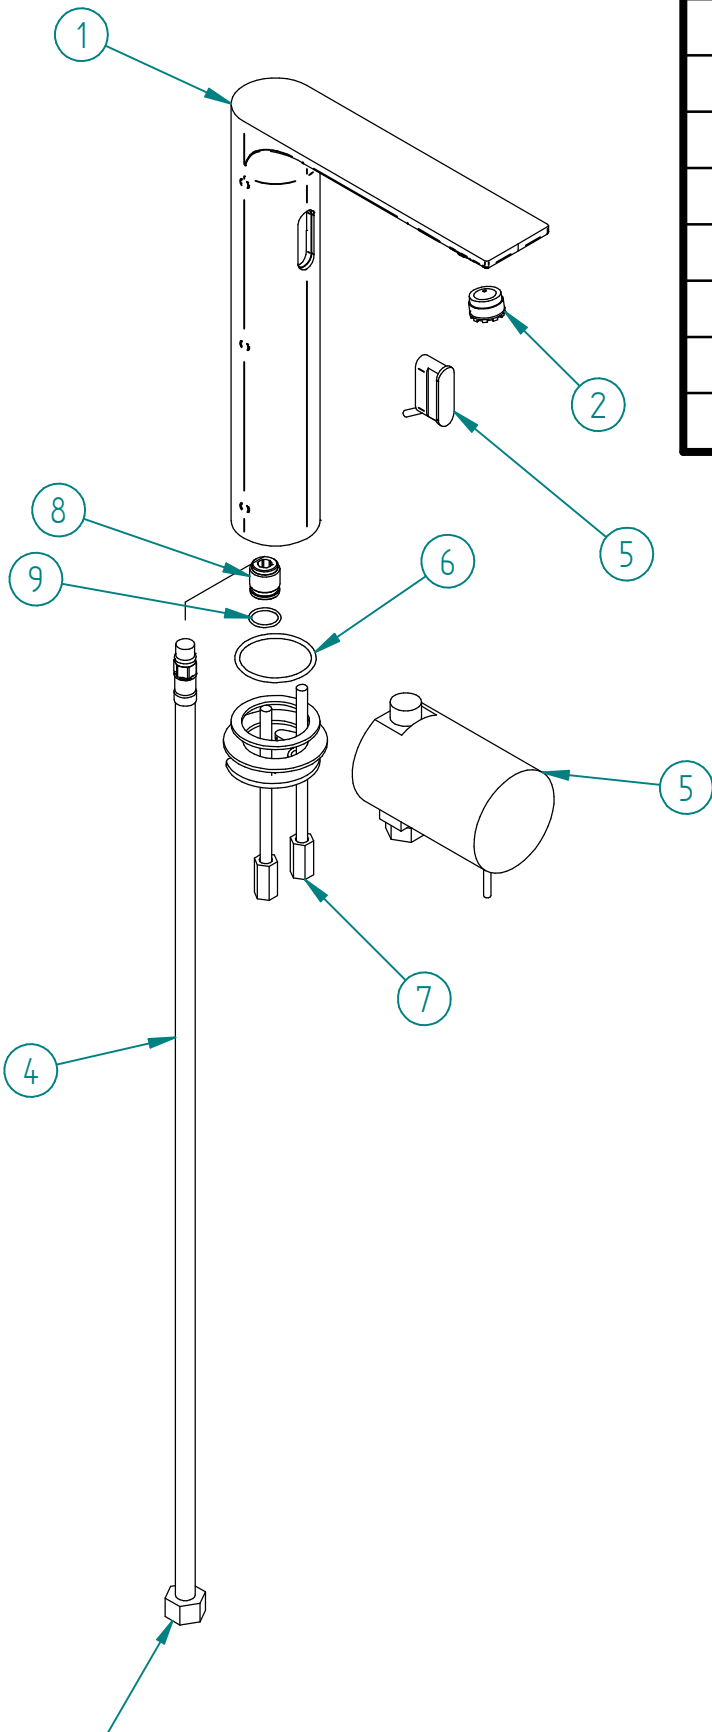

Pos.	Codice	Qt.
1	RYIT22A1CC01	1
2	RTAE158ZZ	1
4	RTFL360ZZ_DRITTO	1
5	RTEL024ZZ	1
6	RTGO475ZZ	1
7	RTRR240ZZ	1
8	RYIT0912ZZ03	1
9	RTGO165ZZ	1

00	04/09/2020	Emissione	MD	-	-	-	
Rev.	4	Data Date	Descrizione Description	Progettato Designed	Disegnato Drawn	Contr. Checked	Appr. Approved

DESCRIZIONE / DESCRIPTION
Lavabo alto elettronico Ran

CODICE ARTICOLO / ITEM CODE

IT22A1CCZZEL

PESO PARZIALE / PARTIAL WEIGHT

0,000 kg

RUBINETTERIE
treemme

Via E. Mattei, 10
53041 Asiano (SI) ITALY
Tel. 0577/718293 - Fax 0577/719350
www.rubinetterie3m.it

Le informazioni contenute nel disegno sono riservate. La diffusione, distribuzione e/o copiatura del documento o parte di esso da parte di qualsiasi soggetto è proibita, sia ai sensi dell'art. 616 c.p., che ai sensi del D.Lgs. n. 196/2003.
Information contained in this drawing are reserved. Any diffusion, distribution and/or copy of complete or part of this document by anyone is prohibited, according to art. 616 c.p., D.Lgs. n. 196/2003.

Controllo DFT: 10/01/2022 10/01/2022 - simob