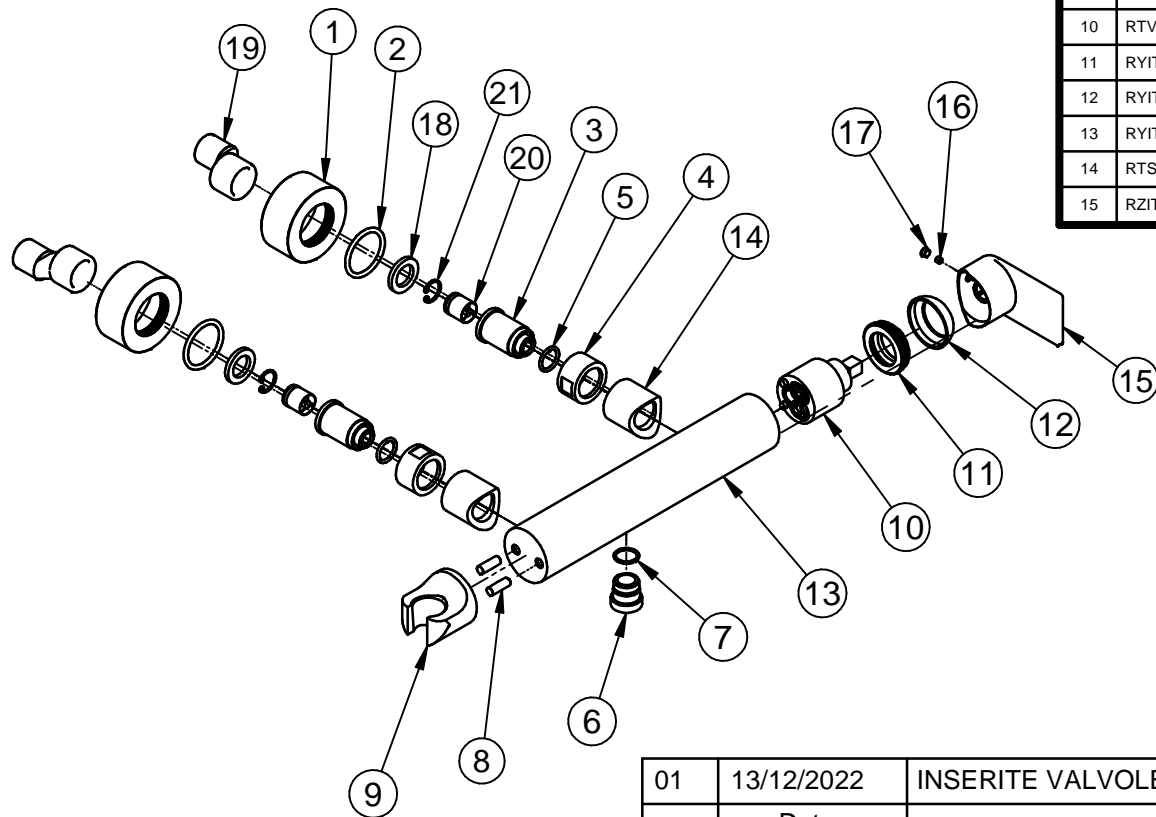

Pos.	Codice	Q.ta'	Materiale	Titolo
16	RTV116ZZ	1	Stainless Steel A2	GRANO INOX PUNTA CONICA L.=4 FIL.=M4 CH.2
17	RTTA125RR	1	Silicone	TAPPINO IN SILICONE Ø5,3
18	RTGF170ZZ	2	PVC	GUARNIZIONE IN GOMMA 3/4" D.E.=24,0 D.I.=16,0 S=2,0 NESSUNA FINITURA
19	RTEC101NI	2	Brass - CW508L	ECCENTRICO H.45 1/2 X 3/4 OTTONE NICKELATO
20	RTVA106ZZ	2	Various Materials	VALVOLA DI NON RITORNO D15 BELG 18/012/EB
21	RTAN112ZZ	2	Bronzo, 90%	ANELLO SEEGER IN BRONZO FOSFOROSO UNI 7437 - 15 (FORI)

Pos.	Codice	Q.ta'	Materiale	Titolo
1	RYIT5800CC12	2	Brass - CW617N	ROSONE GRUPPO VASCA ESTERNO SERIE VELA
2	RTGO620ZZ	2	NBR 70	O-RING IN NBR 70 SHORE D.INT.=30,00 D.CORDA=3,00 NESSUNA FINITURA
3	RTSP327ZZ	2	Brass - CW617N	SEDE VALVOLA D.24 H. 37 M. 14X1 SX
4	RYIT2700CC06	2	Brass - CW617N	CALOTTA G3/4" D=30 CH=28 H=16 FORO D=21,8
5	RTGO357ZZ	2	NBR	O-RING IN NBR 75 SHORE D.INT.=14,00 D.CORDA=2,00 NESSUNA FINITURA
6	RYIT6581CC54	1	Brass - CW617N	ATTACCO DA G1/2 PER FLEX
7	RTGO165ZZ	1	NBR 70	O-RING IN NBR 70 SHORE D.INT.=14,00 D.CORDA=1,50
8	RYIT5300ZZ05	2	Brass - CW617N	SPINA D6/M6 L17
9	RYIT2700CC03	1	Brass - CW617N	FORCELLA PER GRUPPO VASCA
10	RTVT131ZZ	1	Materiali Vari	CARTUCCIA CERAMICA Ø35 S/DISTR HYDROPLAST
11	RYIT5800ZZ01	1	Brass - CW617N	FERMACARTUCCIA GRUPPI VELA
12	RYIT2710CC02	1	Brass - CW617N	COPRICARTUCCIA KLAB
13	RYIT2756CC01	1	Brass - CW617 N	CORPO GRUPPO DOCCIA KLAB
14	RTSP300CC	2	Brass - CW617N	BOCCOLA D30 H30 8 FRES, D40
15	RZIT2200CC05	1	Zama	MANIGLIA Ø40 RAN C/LOGO TREEMME