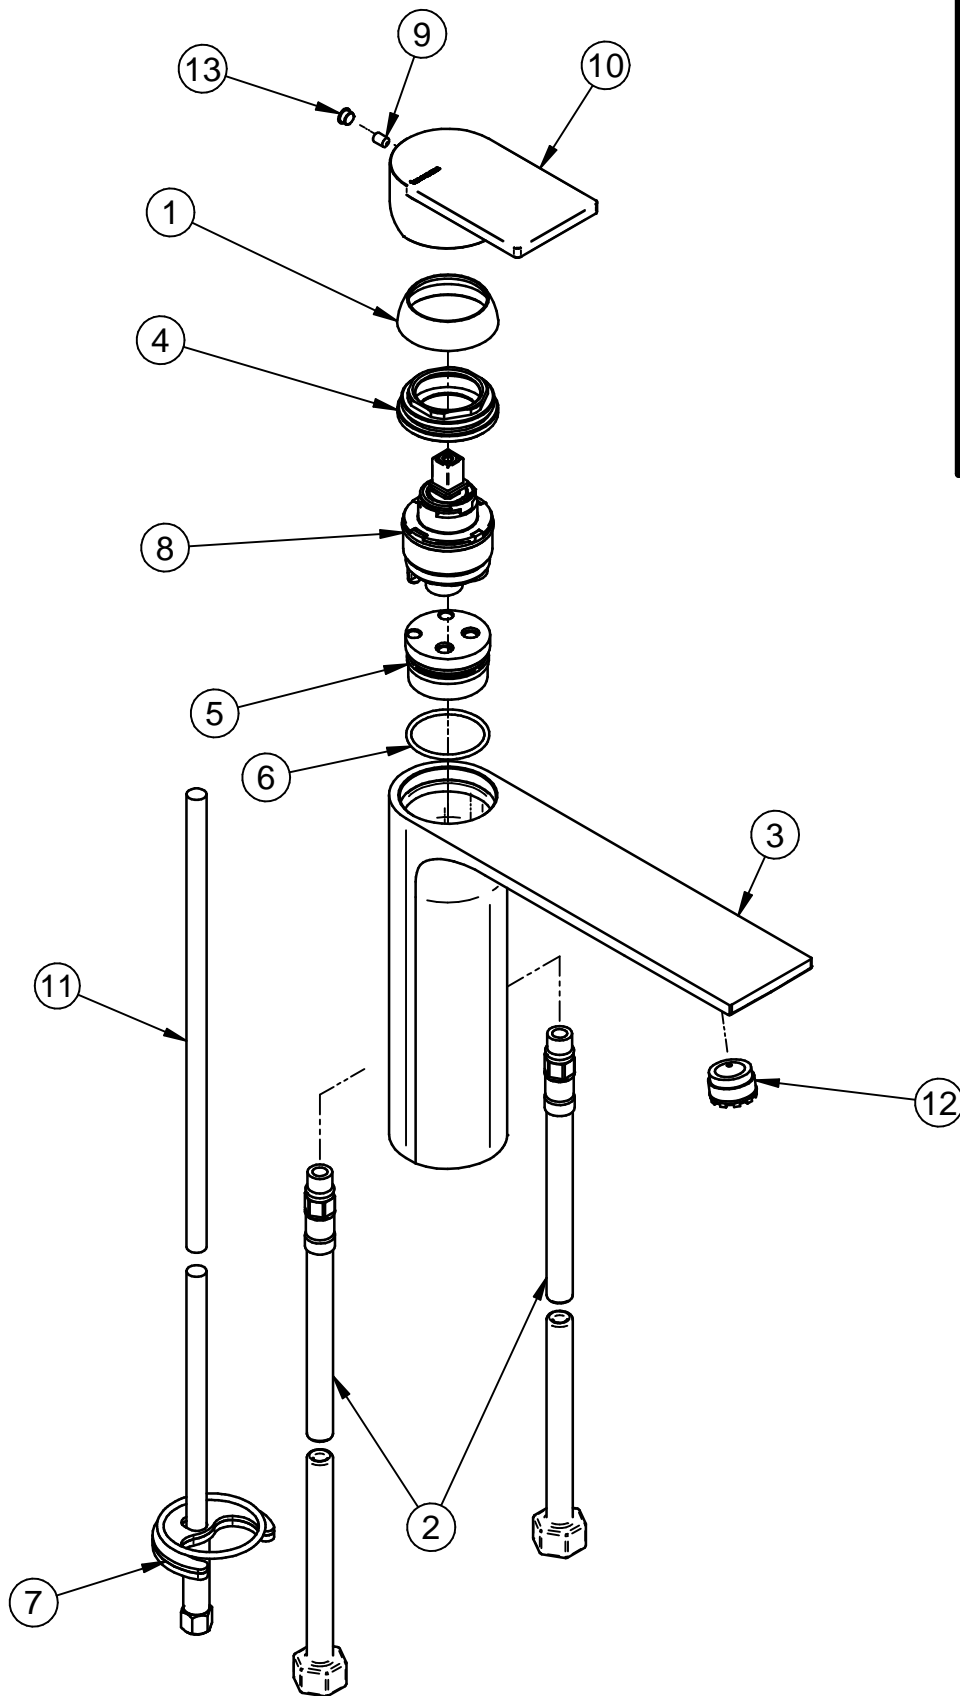

Pos.	Codice	Q.ta'
1	RYIT5805CC27	1
2	RTFL360ZZ	2
3	RYIT2221CC01	1
4	RYIT5410ZZ03	1
5	RTCR149ZZ	1
6	RTGO389ZZ	1
7	RTTR217ZZ	1
8	RTVT167ZZ	1
9	RTVI102ZZ	1
10	RZIT2210CC30	1
11	RTTR116ZZ	1
12	RTAE158ZZ	1
13	RTTA125RR	1

0	14/07/2015	Emissione	mattdi		
Rev.	Data/Date	Descrizione/Description	Disegnato/ Drawned	Controllato/ Checked	Approvato/ Approved

PARTI DI RICAMBIO/ PARTS LIST	oggetto/title: Lavabo medio serie RAN	
	treeemme RUBINETTERIE Via E. Mattei, 10 53041 Asiano (SI) ITALY Tel. 0577/718293 - Fax 0577/719350 www.rubinetterie3m.it	Cod. Art. IT2227CCRNZZ_E01