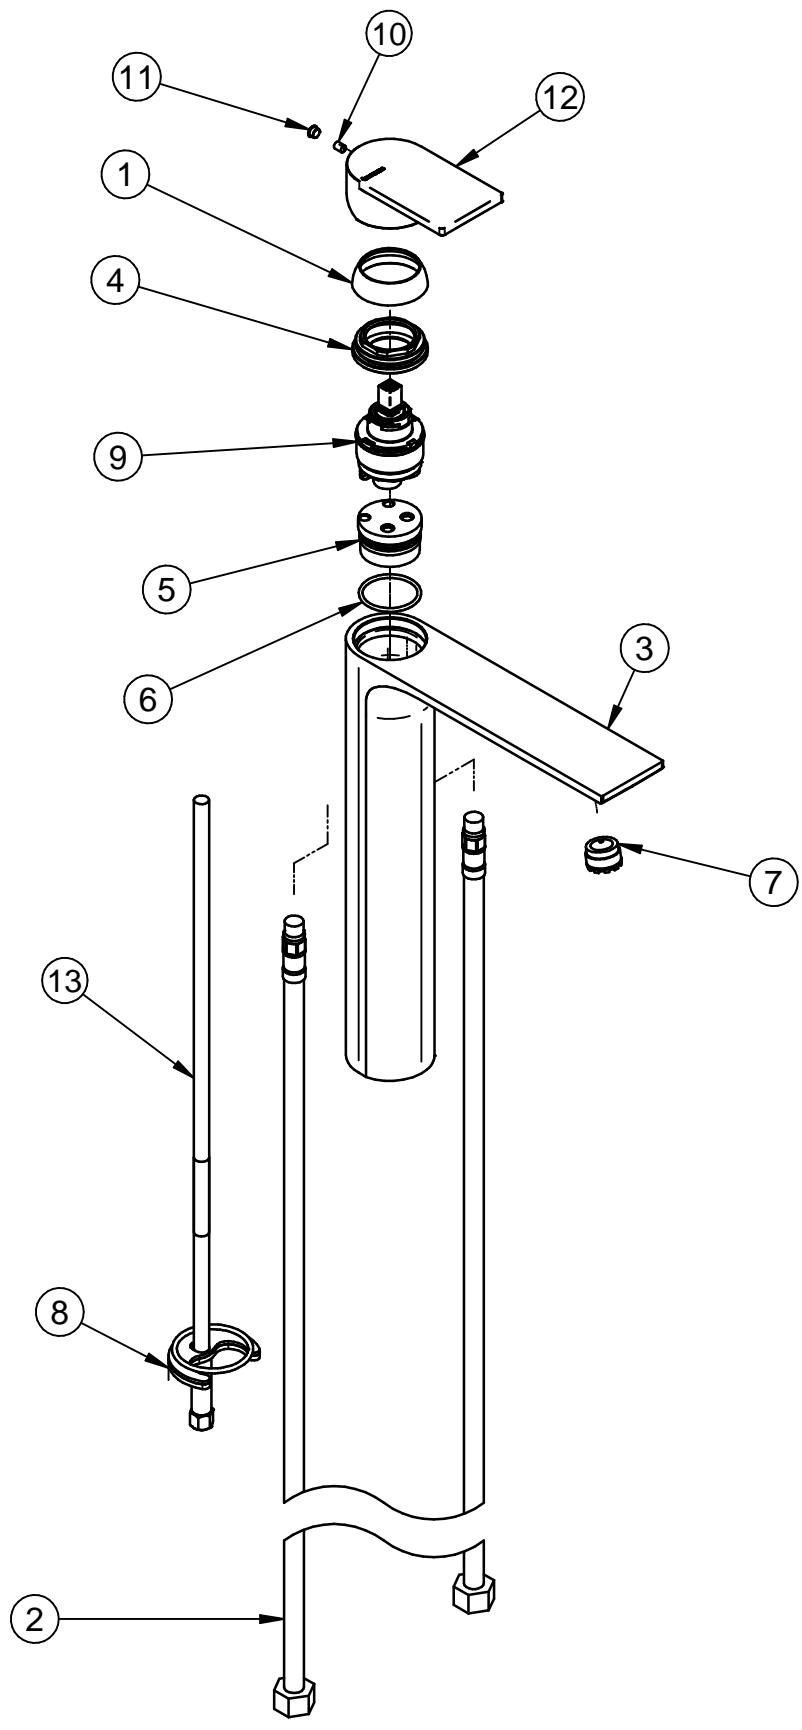

Pos.	Codice	Q.ta'
1	RYIT5805CC27	1
2	RTFL360ZZ	2
3	RYIT2212CC01	1
4	RYIT5410ZZ03	1
5	RTCR149ZZ	1
6	RTGO389ZZ	1
7	RTAE158ZZ	1
8	RTTR217ZZ	1
9	RTVT167ZZ	1
10	RTVI102ZZ	1
11	RTTA125RR	1
12	RZIT2210CC30	1
13	RTTR118ZZ	1

PARTI DI RICAMBIO/ PARTS LIST SERIE: RAN	oggetto/title: Lavabo alto RAN senza scarico		Cod. Art.	
	treeemme RUBINETTERIE Via E. Mattei, 10 53041 Asiano (SI) ITALY Tel. 0577/718293 - Fax 0577/719350 www.rubinetterie3m.it		IT2218CCRNZZ_E01	